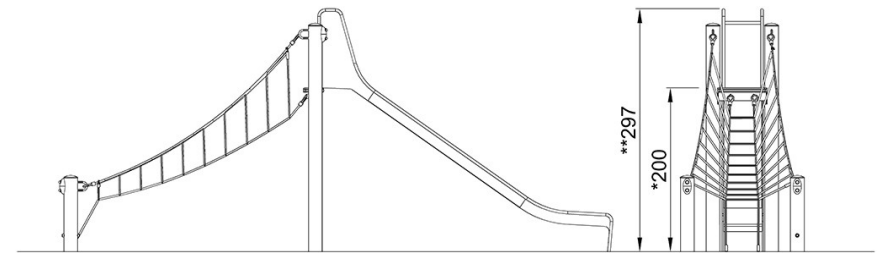

# Tobogán independiente 2,0m

COR66910

\* Altura Máx. de caída | \*\* Altura total | \*\*\* Área de seguridad

\* Altura Máx. de caída | \*\* Altura total

COR669101  
\*200cm  
\*\*297cm  
\*\*\*38m²

COR669101