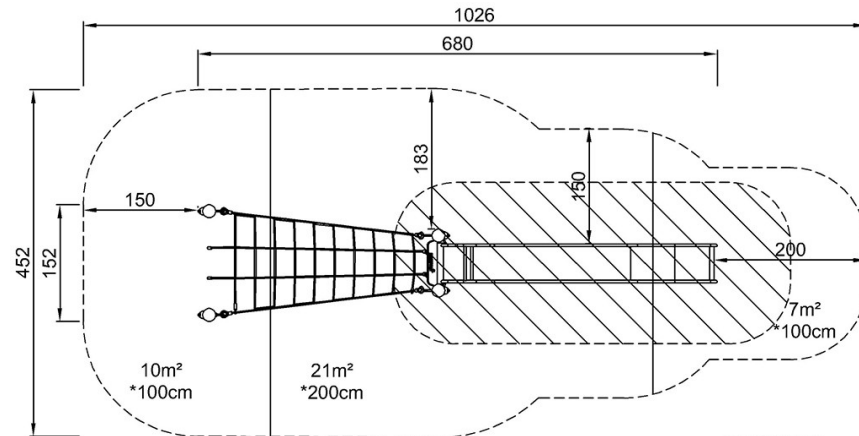

# Tobogán independiente 2,0m

COR66910

\* Altura Máx. de caída | \*\* Altura total | \*\*\* Área de seguridad

\* Altura Máx. de caída | \*\* Altura total

COR669101  
\*200cm  
\*\*297cm  
\*\*\*38m²

COR669101