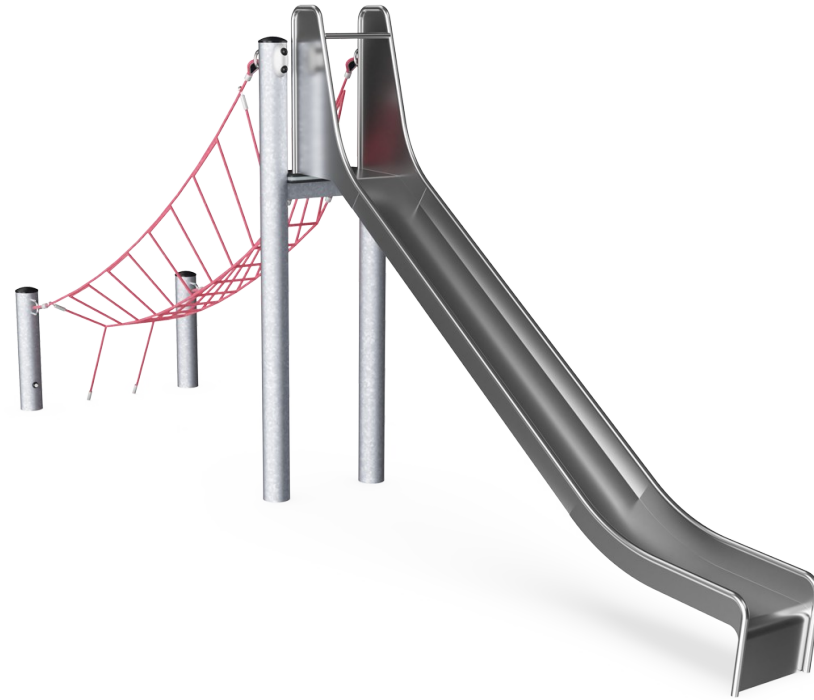

Tobogán independiente 2,0m

COR66910

Tobogán

Físico: el deslizamiento desarrolla la conciencia espacial y el sentido del equilibrio. Además, los músculos del tronco se entrenan al sentarse erguido y bajar. **Socio-emocional:** la empatía se fomenta al respetar y tomar los distintos turnos para su uso.

Puente tambaleante

Físico: sentido del equilibrio y entrenamiento de la coordinación cruzada. Importante para otras habilidades como ser capaz de sentarse quieto. **Socio-emocional:** tomar turnos y ayudar a los demás al subir.