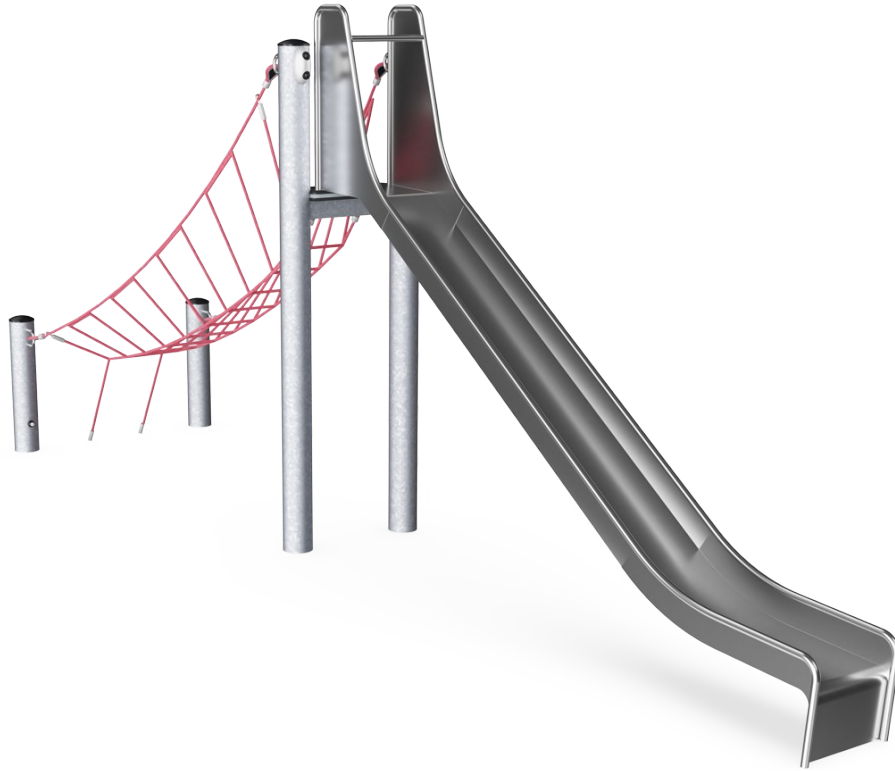

Tobogán independiente 2,0m

COR66910

KOMPAN
Let's play

Número de artículo COR669101-1101