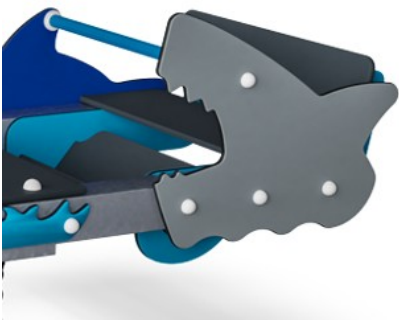

Opěrky na nohy

Fyzická: the possibility of footrest supports intensive rocking. Rocking stimulates the senses of balance and space that are fundamental in managing the world securely.

Držadlo

Fyzická: the vertical handgrips ensure a firm grip at different heights, necessary for rocking intensely. This trains hand and arm muscles.

Mořská houpačka

M187

Panely z 19mm EcoCore™. EcoCore™ je vysoce odolný materiál šetrný k životnímu prostředí, který je nejen po použití recyklovatelný, ale také se skládá z více než 95% z recyklovaného spotřebního materiálu z potravinových obalů.

Pružiny jsou připevněny jedinečnými pojistkami proti přiskřípnutí pro maximální bezpečnost a dlouhou životnost.

Opěrné ocelové sloupky jsou pozinkované za tepla uvnitř i vně bezolovnatým zinkem. Zinkování má vynikající odolnost proti korozi ve venkovním prostředí a vyžaduje nízkou údržbu.