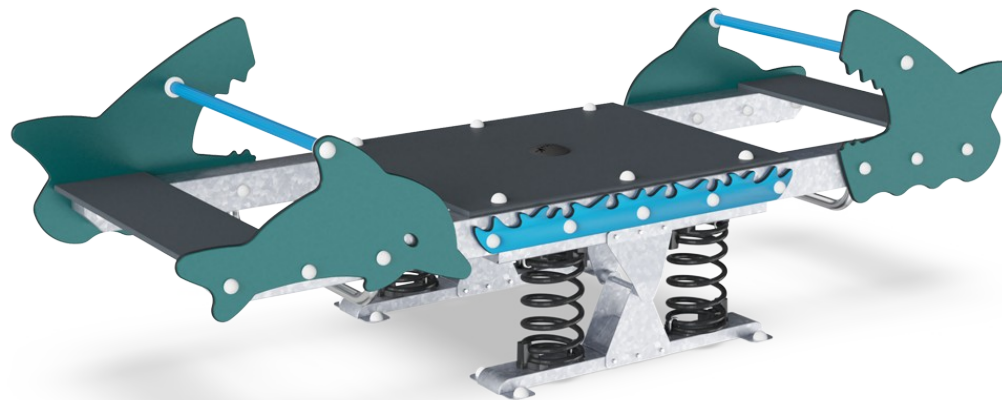

Mořská houpačka

M187

KOMPANI
Let's play

Položka č. M18775-01P

Obecné informace o produktu

Rozměry DxŠxV	108x315x100 cm
Věková skupina	3+
Kapacita (uživatelé)	10
Možnosti barev	 

Vydejte se na cestu s delfíny a žraloky. Velký počet dětí si může najít místo, aby se připojili k výletu na tomto voru. Bezpečné sezení na obou koncích s rukama a nohama umístěnými na bezpečných tyčích, i nejmladší si užijí dobré houpání. Zkušenější hráč může sedět, ležet nebo stát na středové desce, odkud může značně ovlivnit jízdu. Všichni zúčastnění budou

muset spolupracovat, aby zjistili, jak dosáhnout úspěchu pro všechny. Uklidňující pohyb nutí člověka ke zpěvu a užívání si rytmu.

Údaje se mohou změnit bez předchozího upozornění.

Mořská houpačka

M187

Možnost dvojitého sedáku

Centrální platforma

Fyzická: posiluje obratnost, rovnováhu a koordinaci ve stoje, zapojuje svaly nohou a jádra trupu, při skákání posiluje hustotu kostí. Umožňuje také sezení a ležení, což je vhodné i pro uživatele se zdravotním postižením.
Sociálně-emocionální: poskytuje inkluzivní prostor. Místo pro setkávání a pro asistenci opatrovníků. Nabízí možnost týmové spolupráce a socializace při společném houpání.

Pružiny jsou připevněny jedinečnými pojistkami proti přiskřípnutí pro maximální bezpečnost a dlouhou životnost.

Opěrné ocelové sloupky jsou pozinkované za tepla uvnitř i vně bezolovnatým zinkem. Zinkování má vynikající odolnost proti korozi ve venkovním prostředí a vyžaduje nízkou údržbu.