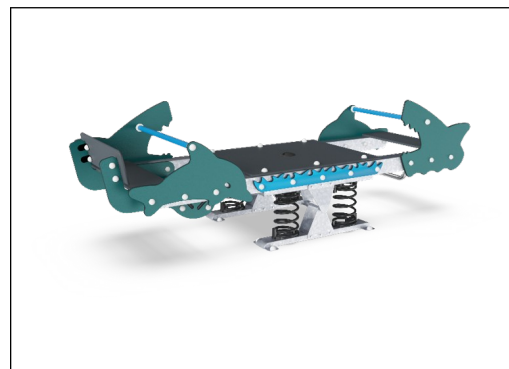

Verze KOMPAN GreenLine jsou navrženy z materiálů šetrných k životnímu prostředí s nejnižším možným emisním faktorem CO₂e, jako jsou panely EcoCore™ jsou z více než 95% tvořeny z recyklovaného post-spotřebitelského mořského odpadu.

Položka č. M18775-01P

Informace o instalaci

Maximální výška pádu	100 cm
Bezpečnostní povrchová plocha	18,0 m²
Celková doba instalace	7,9
Objem výkopu	0,15 m³
Objem betonu	0,00 m³
Hloubka základu (standard)	42 cm
Hmotnost dodávky	290 kg
Možnosti ukotvení	V zemi ✓ Na povrchu ✓

Informace o záruce

EcoCore HDPE	Celoživotní
Galvanizovaná ocel	Celoživotní
HPL platforma	15 let
Zaručené náhradní díly	10 let
Pružiny	5 let