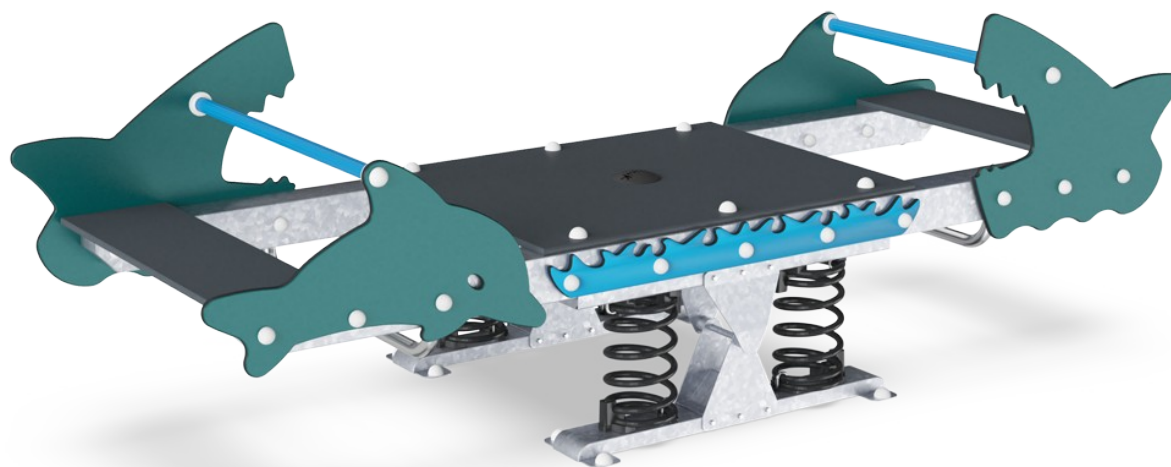

Mořská houpačka

M187

KOMPANI
Let's play

Položka č. M18775-01P

Obecné informace o produktu

Rozměry DxŠxV	108x315x100 cm
Věková skupina	3+
Kapacita (uživatelé)	10
Možnosti barev	 

Vydejte se na cestu s delfíny a žraloky. Velký počet dětí si může najít místo, aby se připojili k výletu na tomto voru. Bezpečné sezení na obou koncích s rukama a nohama umístěnými na bezpečných tyčích, i nejmladší si užijí dobré houpání. Zkušenější hráč může sedět, ležet nebo stát na středové desce, odkud může značně ovlivnit jízdu. Všichni zúčastnění budou

muset spolupracovat, aby zjistili, jak dosáhnout úspěchu pro všechny. Uklidňující pohyb nutí člověka ke zpěvu a užívání si rytmu.

Údaje se mohou změnit bez předchozího upozornění.

Mořská houpačka

M187

Možnost dvojitého sedáku

Centrální platforma

Fyzická: posiluje obratnost, rovnováhu a koordinaci ve stoje, zapojuje svaly nohou a jádra trupu, při skákání posiluje hustotu kostí. Umožňuje také sezení a ležení, což je vhodné i pro uživatele se zdravotním postižením.
Sociálně-emocionální: poskytuje inkluzivní prostor. Místo pro setkávání a pro asistenci opatrovníků. Nabízí možnost týmové spolupráce a socializace při společném houpání.

Pružiny jsou připevněny jedinečnými pojistkami proti přiskřípnutí pro maximální bezpečnost a dlouhou životnost.

Opěrné ocelové sloupky jsou pozinkované za tepla uvnitř i vně bezolovnatým zinkem. Zinkování má vynikající odolnost proti korozi ve venkovním prostředí a vyžaduje nízkou údržbu.