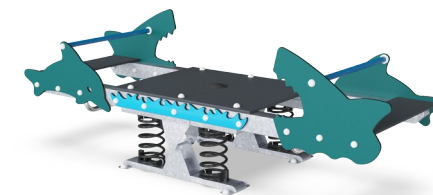

Mořská houpačka

M187

KOMPANI
Let's play

Položka č. M18775-01P

Obecné informace o produktu

Rozměry DxŠxV	108x315x100 cm
Věková skupina	3+
Kapacita (uživatelé)	10
Možnosti barev	 

Vydejte se na cestu s delfíny a žraloky. Velký počet dětí si může najít místo, aby se připojili k výletu na tomto voru. Bezpečné sezení na obou koncích s rukama a nohama umístěnými na bezpečných tyčích, i nejmladší si užijí dobré houpání. Zkušenější hráč může sedět, ležet nebo stát na středové desce, odkud může značně ovlivnit jízdu. Všichni zúčastnění budou

muset spolupracovat, aby zjistili, jak dosáhnout úspěchu pro všechny. Uklidňující pohyb nutí člověka ke zpěvu a užívání si rytmu.

Údaje se mohou změnit bez předchozího upozornění.

Mořská houpačka

M187

Možnost dvojitého sedáku