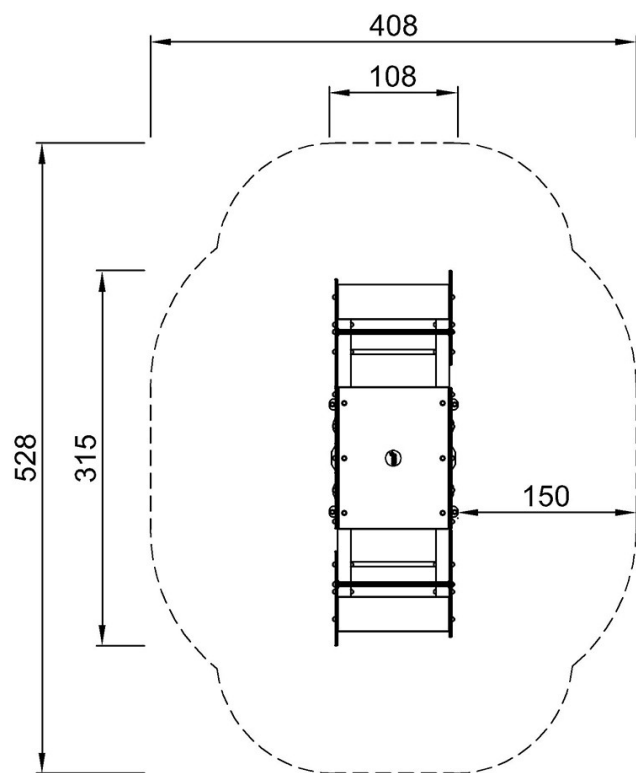

Položka č. M18775-01P

Informace o instalaci

Maximální výška pádu	100 cm
Bezpečnostní povrchová plocha	18,0 m ²
Celková doba instalace	7,9
Objem výkopu	0,15 m ³
Objem betonu	0,00 m ³
Hloubka základu (standard)	42 cm
Hmotnost dodávky	290 kg
Možnosti ukotvení	V zemi ✓ Na povrchu ✓

By Bureau Veritas HSE
www.bureauveritas.dk
+45 7731 1000

Mořská houpačka

M187

* Maximální výška pádu | ** Celková výška | *** Bezpečnostní povrchová plocha

* Maximální výška pádu | ** Celková výška

M18775
*100cm
**100cm
***18m²

M18775

[Kliknutím zobrazíte poměr zobrazení POHLED SHORA](#)

[Kliknutím zobrazíte poměr stran BOČNÍ POHLED](#)