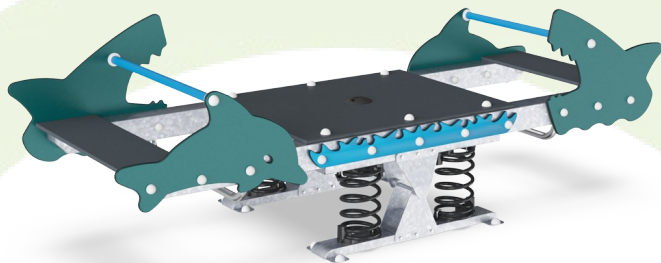

Data o Udržitelnosti

M187

Výrobní cyklus A1-A3	Celkové emise CO₂	CO₂e na kg	Recyklované materiály
	kg CO₂e	kg CO₂e/kg	%
M18775-01P	590,25	2,44	40,78

Celkovým rámcem uplatňovaným pro tyto faktory je Environmentální prohlášení o produktu (EPD), které kvantifikuje „environmentální informace o životním cyklu produktu a umožňuje srovnání mezi produkty, které plní stejnou funkci“ (ISO, 2006). Řídí se vnitřním uspořádáním a uplatňuje přístup k posuzování životního cyklu po celou fázi produktu od suroviny až po dokončení výroby (A1-A3).

Kompan A/S

C.F. Tietgens Boulevard 32C
DK-5220 Odense SØ
Denmark

Verification of CO₂ calculation of: Freestanding play equipment

Data version no. 2023-10-05

The CO₂ calculation and data are in compliance with the principles of a carbon footprint impact according to the GHG protocol (Greenhouse Gas Protocol), Scope 3, cradle to gate related to all individual components in the product category: "Freestanding play equipment" represented by item no.: GXY916012-3417.

(Scope 3 emissions include emission sources in the upstream and downstream value chain).

Date: 30. October 2023 | Valid until: 30. October 2025

Verified by:

Julie Marie Vejsgaard Larsen, LCA & EPD Consultant

Verification based on report: Validation of CO₂ calculation of 9 categories of Kompan product line, version 1.0, prepared by: Bureau Veritas HSE, Denmark: Julie M. V. Larsen.

Publication date: 30. October 2023

By Bureau Veritas HSE
www.bureauveritas.dk
+45 7731 1000