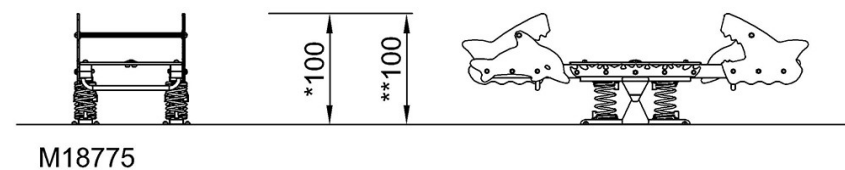

By Bureau Veritas HSE
www.bureauveritas.dk
+45 7731 1000

Mořská houpačka

M187

* Maximální výška pádu | ** Celková výška | *** Bezpečnostní povrchová plocha

* Maximální výška pádu | ** Celková výška

M18775
*100cm
**100cm
***18m²