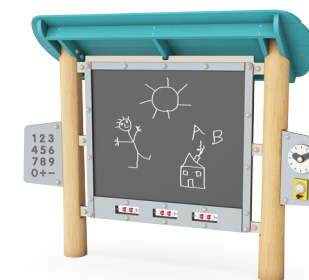

Tabule Play & Learn

NRO610

KOMPANI
Let's play

Tabule Robinia Play & Learn je skvělou atrakcí pro kreativitu, pro kterou se děti znovu a znovu vracejí. Vybízí k dramatické hře dětí, např. hraní si na školu. Stimuluje také kreativitu v kreslení. Díky dvěma stranám tabule mohou kreslit větší skupiny, např. ve venkovní třídě. Bohatost v hmatových detailech s počítadlem, hodinami, zvonem a tabulí s čísly trénuje jemné

se psaním byly hlavní při hraní u tabule. Hry na školu jsou známy tím, že stimuluji zájem dětí o učení a připravenost do školy.

Položka č. NRO610-1021

Obecné informace o produktu

Rozměry DxŠxV	225x74x178 cm
Věková skupina	2+
Kapacita (uživatelé)	6
Možnosti barev	

Počítadlo

Kognitivní: supports understanding of measures.

Panel s čísly

Kognitivní: stimulates understanding of numeracy and mathematics.

Tabule

Sociálně-emocionální: the two sides and width of the blackboard caters for groups of children cooperating and sharing ideas. **Kreativní:** drawing and leaving your mark stimulates creative thinking.