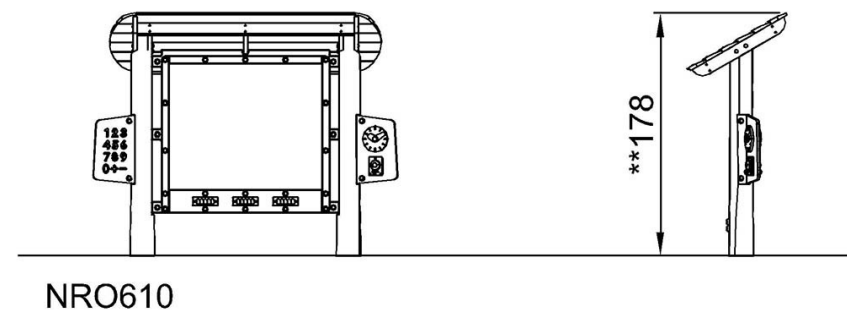

By Bureau Veritas HSE
www.bureauveritas.dk
+45 7731 1000

Tabule Play & Learn

NRO610

KOMPANI
Let's play

* Maximální výška pádu | ** Celková výška | *** Bezpečnostní povrchová plocha

* Maximální výška pádu | ** Celková výška