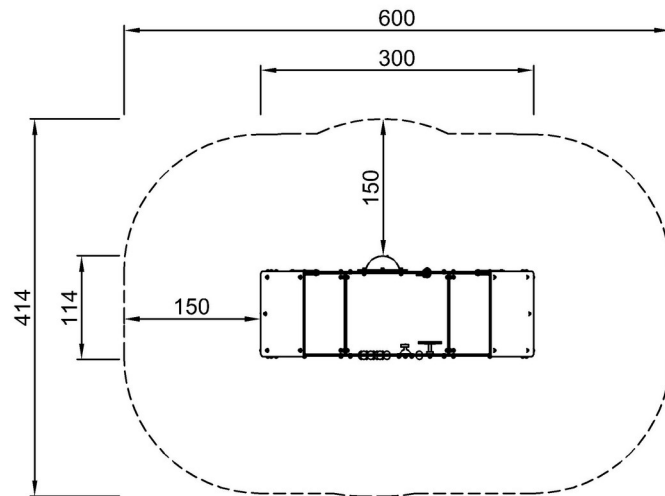

Asennustiedot

Putoamiskorkeus enintään	27 cm
Turva-alue	21,9 m ²
Asennusaika	9,5
Kaivanto	0,04 m ³
Betonivalu	0,00 m ³
Perustuksen syvyys (vakio)	40 cm
Lähteyksen paino	272 kg
Ankkurointivaihtoehdot	Syväper. ✓ Pinta-as. ✓

By Bureau Veritas HSE
www.bureauveritas.dk
+45 7731 1000

Labyrintti, 3 huonetta

M63273

Putoamiskorkeus enint. | Kokonaiskorkeus | Turva-alue

Putoamiskorkeus enint. | Kokonaiskorkeus

M63273-xx13P
*27cm
**137cm
***21.9m²