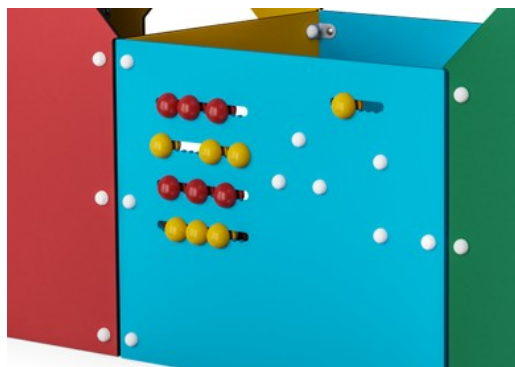

Tartuntapallot on tehty PP:stä. PP kestää hyvin kulutusta ja iskuja.

Tuotenumero M63273-3213P

Asennustiedot

Putoamiskorkeus enintään	27 cm
Turva-alue	21,9 m²
Asennusaika	9,5
Kaivanto	0,04 m³
Betonivalu	0,00 m³
Perustuksen syvyys (vakio)	40 cm
Lähteyksen paino	272 kg
Ankkurointivaihtoehdot	Syväper. ✓ Pinta-as. ✓

Takuutiedot

EcoCore HDPE	Elinikäinen
HPL-tasot	15 vuotta
Liikuteltavat osat	2 vuotta
Takuuseen kuuluvat varaosat	10 vuotta