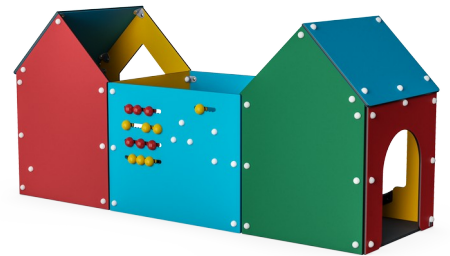

Labyrintti, 3 huonetta

M63273

KOMPANI
Let's play

Kolmen huoneen labyrintti on kiinnostava paikka pienimmille lapsille. Aukoista voi ryömiä tutkimaan leikkimökin eri tiloja. Labyrintin erimuotoiset ja -kokoiset aukot päästävät tilaan valoa ja luovat jännittäviä valoja ja varjoja. Pienet lapset (toisin kuin aikuiset) eivät pysty katsomaan ylhäältä alas suoraan labyrintin salaisuuksiin, ja siksi nurkan takana on aina

yllätys toisensa jälkeen. Jokaisessa tilassa avautuu uusi maailma, ja värikkäät seinät erimuotoisine aukkoineen tarjoavat visuaalisia oivalluksia valosta ja varjosta.

Tuotenumero M63273-3213P	
Tuotetiedot	
Mitat PxLxK	300x114x137 cm
Ikäryhmä	6m+
Leikkikapasiteetti	8
Väri vaihtoehdot	