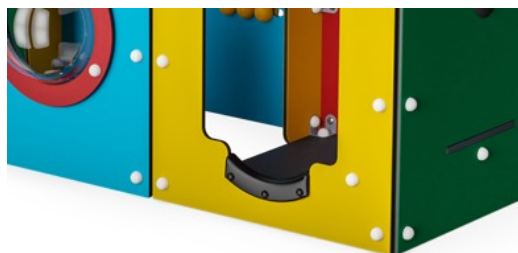

Penkki ja lattiat on tehty 17,8 millimetrin paksuisesta HPL:stä, jonka kulutuksenkesto on erittäin hyvä ja jossa on KOMPANin ainutlaatuinen luistamaton pintarakenne.

Seinässä on läpinäkyvä kupla, joka on tehty UV-stabiloidusta polykarbonaatista.