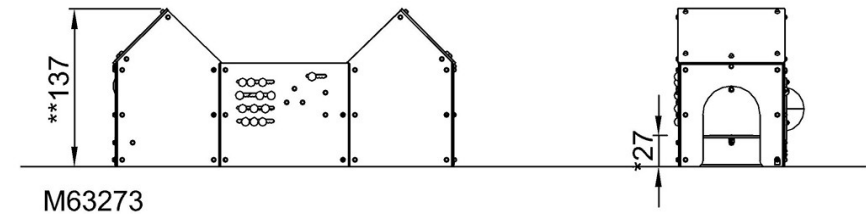

By Bureau Veritas HSE
www.bureauveritas.dk
+45 7731 1000

Labyrintti, 3 huonetta

M63273

Putoamiskorkeus enint. | Kokonaiskorkeus | Turva-alue

Putoamiskorkeus enint. | Kokonaiskorkeus

M63273-xx13P
*27cm
**137cm
***21.9m²