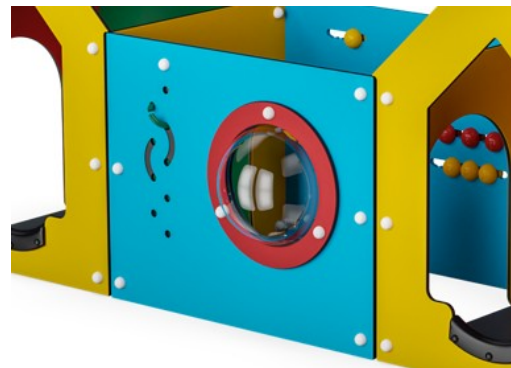

Seinässä on läpinäkyvä kupla, joka on tehty UV-stabiloidusta polykarbonaatista.