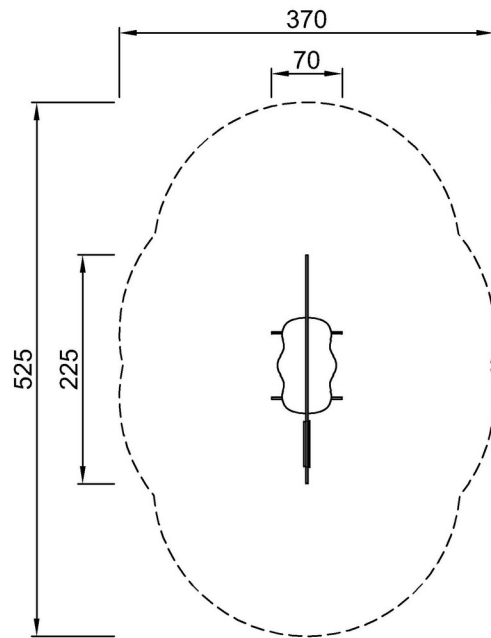

# Sitzbank Krokodil

M243

\* Max freie Fallhöhe | \*\* Gesamthöhe | \*\*\* Fläche des Fallraums

\* Max freie Fallhöhe | \*\* Gesamthöhe

M24370P  
\*28cm  
\*\*65cm  
\*\*\*15.2m<sup>2</sup>

M24370P

[Klicken Sie hier, um die DRAUFSICHT anzuzeigen](#)