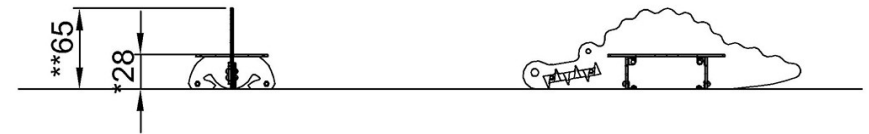

# Sitzbank Krokodil

M243

\* Max freie Fallhöhe | \*\* Gesamthöhe | \*\*\* Fläche des Fallraums

\* Max freie Fallhöhe | \*\* Gesamthöhe

M24370P  
\*28cm  
\*\*65cm  
\*\*\*15.2m<sup>2</sup>

M24370P

[Klicken Sie hier, um die DRAUFSICHT anzuzeigen](#)