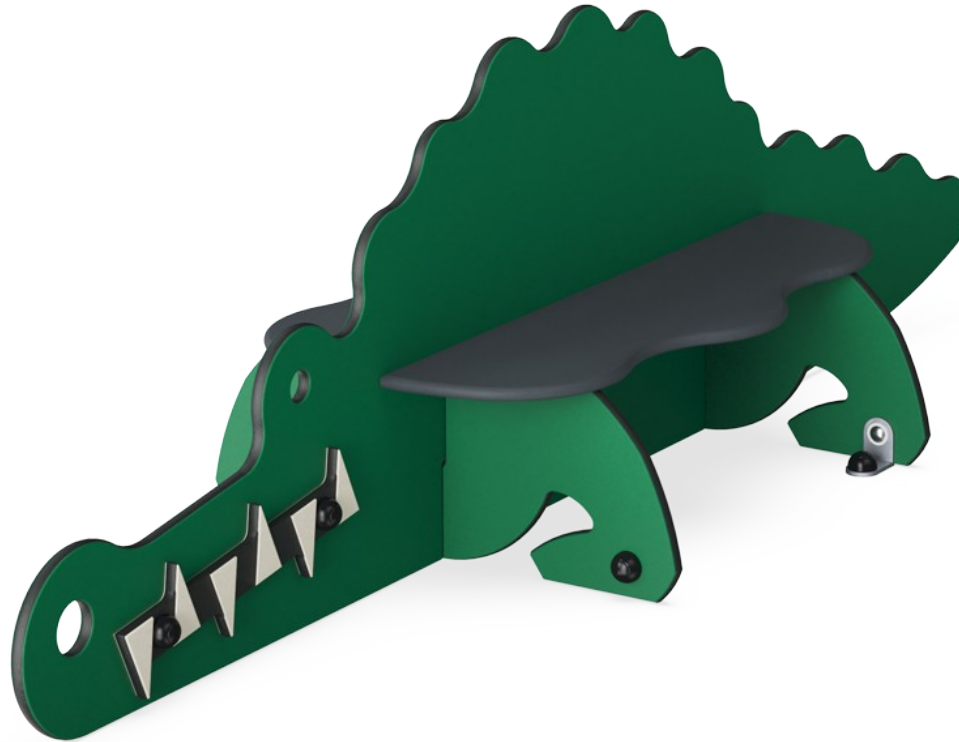

Sitzbank Krokodil

M243

Die Krokodil-Bank ist die spielerische Lösung für kleine Kinder, um sich während der Spielzeit auszuruhen. Sie werden sich an dieser freundlichen, aber wilden Figur erfreuen, die auch ihr aktives Spiel unterstützt. Das Krokodil unterstützt sowohl die sozial-emotionalen als auch die körperlichen Fähigkeiten von Kleinkindern. Das absichtliche

Design hilft Kindern, zu verweilen und zu spielen, was nicht nur entwicklungsfördernd ist, sondern auch eine Menge Spass macht! Die kleinen Löcher regen zum Erforschen an und bieten Kindern die Möglichkeit, Guck-Guck und andere Spiele zu spielen. Kleinkinder haben auch Spass daran, sich um das Krokodil herum zu bewegen und sich hochzuziehen, um zu

stehen. Dabei lernen sie wichtige körperliche Fähigkeiten wie Koordination und Muskelkraft.

Produktnummer M24370-3418P	
Allgemeine Produktinformation	
Maße L x B x H	70x225x65 cm
Empfohlenes Alter	6m+
Kapazität (Nutzer)	4
Farbauswahl	

Sitzbank Krokodil

M243

Wände aus 19 mm EcoCore™. EcoCore™ ist ein äusserst langlebiges, ressourcenschonendes Material, das nicht nur nach Gebrauch recycelbar ist, sondern auch aus Material besteht, das zu +95 % aus recyceltem Post-Consumer-Material aus Lebensmittelverpackungsabfällen hergestellt wird.