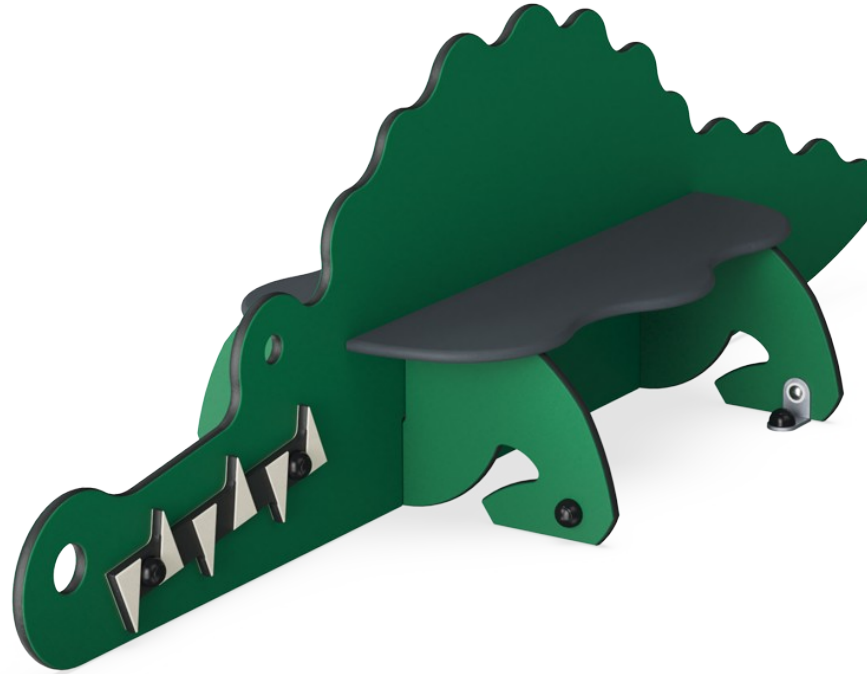

Sitzbank Krokodil

M243

Die Krokodil-Bank ist die spielerische Lösung für kleine Kinder, um sich während der Spielzeit auszuruhen. Sie werden sich an dieser freundlichen, aber wilden Figur erfreuen, die auch ihr aktives Spiel unterstützt. Das Krokodil unterstützt sowohl die sozial-emotionalen als auch die körperlichen Fähigkeiten von Kleinkindern. Das absichtliche

stehen. Dabei lernen sie wichtige körperliche Fähigkeiten wie Koordination und Muskelkraft.

Produktnummer M24370-3418P	
Allgemeine Produktinformation	
Maße L x B x H	70x225x65 cm
Empfohlenes Alter	6m+
Kapazität (Nutzer)	4
Farbauswahl	

Sitzbank Krokodil

M243

Thema

Kognitiv: Gibt ein Thema vor und unterstützt so das Rollenspiel, was die Sprache und Kommunikation trainiert.

Bank

Sozial-Emotional: zusammen eine Pause machen oder spielen - alles trainiert Sozialkompetenzen.

Sitzbank Krokodil

M243

Wände aus 19 mm EcoCore™. EcoCore™ ist ein äusserst langlebiges, ressourcenschonendes Material, das nicht nur nach Gebrauch recycelbar ist, sondern auch aus Material besteht, das zu +95 % aus recyceltem Post-Consumer-Material aus Lebensmittelverpackungsabfällen hergestellt wird.