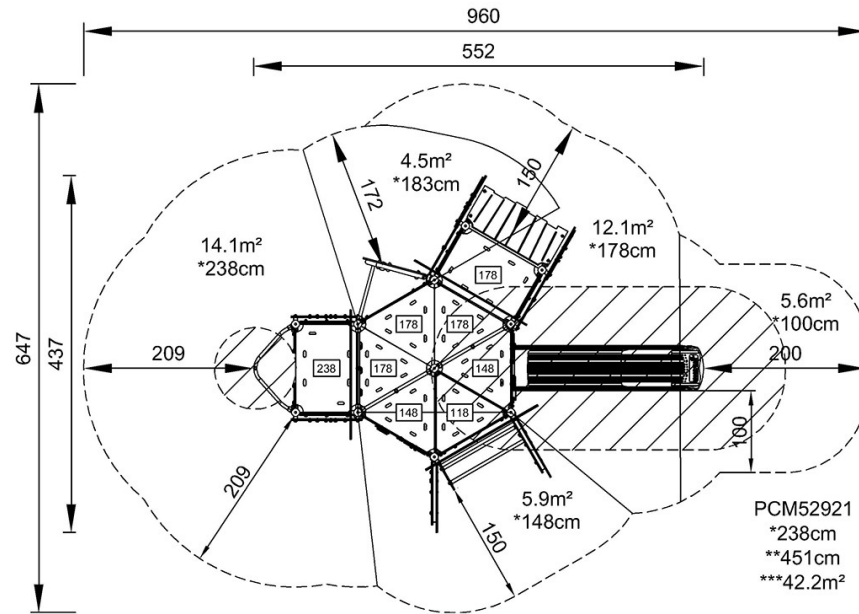

By Bureau Veritas HSE
www.bureauveritas.dk
+45 7731 1000

Hangout Tree with Hideaway

PCM52921

最大跌落高度 | 总高度 | 安全区域

最大跌落高度 | 总高度

[点击查看俯视图](#)

[点击查看侧面图](#)