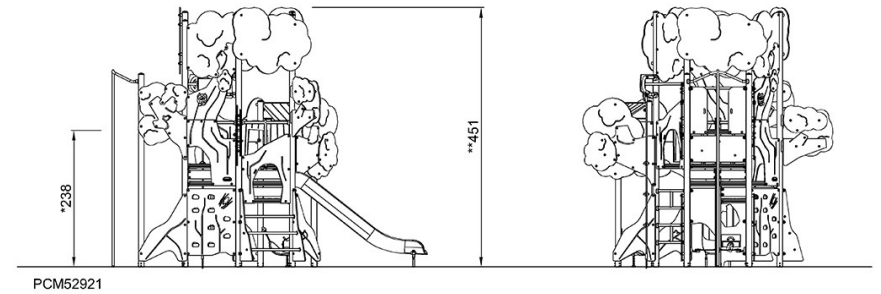

By Bureau Veritas HSE
www.bureauveritas.dk
+45 7731 1000

Hangout Tree with Hideaway

PCM52921

最大跌落高度 | 总高度 | 安全区域

最大跌落高度 | 总高度

[点击查看俯视图](#)

[点击查看侧面图](#)