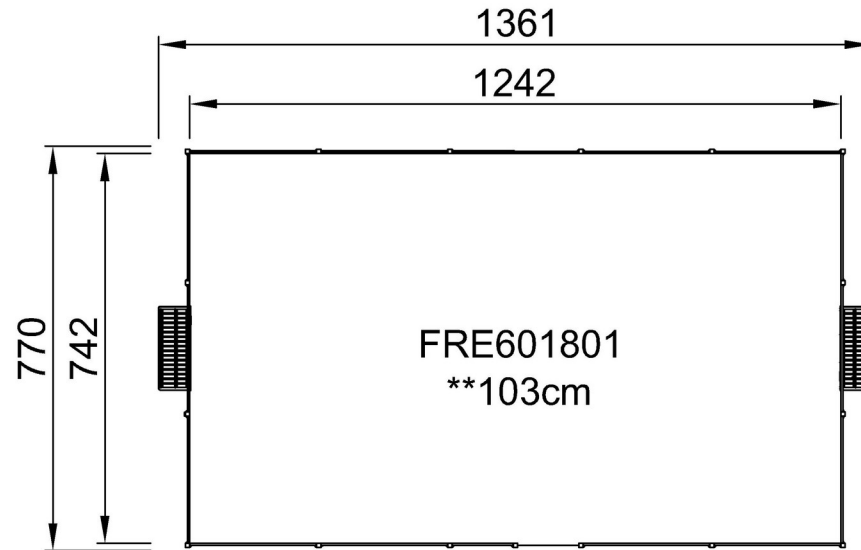

Kontakt KOMPAN for å komme i gang.

MUGA, 8x14 meter

FRE601801

Rørene, med en størrelse på Ø21.3 mm x 2 mm, er bygd inn i stålplaten for å unngå sprekker, og forhindre at rørene sklir ut av stålrammen. Dette gir en ekstrem sterk, hærverkssikker løsning.

Produktnummer FRE601801-0501

Monteringsinformasjon

Maksimal fallhøyde	0 cm
Sikkerhetszone	0,0 m ²
Total monterings tid	13,7
Utgraving	1,06 m ³
Betong	0,87 m ³
Forankringsdybde (standard)	85 cm
Forsendingsvekt	885 kg
Forankring	In-ground ✓ Surface ✓

Minimålene er 147 x 90 cm, med en avstand mellom de vertikale (Ø21,3 mm) rørene på 68 mm; liten nok til å holde alle ballene i spill. Målet er innrammet med fargede HDPE-striper for å markere målet.

Grønn data

By Bureau Veritas HSE
www.bureauveritas.dk
+45 7731 1000

MUGA, 8x14 meter

FRE601801

* Maks fallhøyde | ** Total høyde | *** Sikkerhetssone

* Maks fallhøyde | ** Total høyde

[Klikk for å se TOP VIEW](#)

[Klikk for å se SIDE VIEW](#)