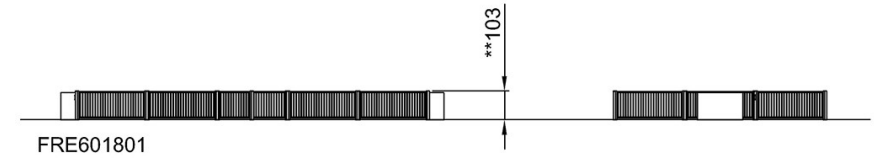

MUGA, 8x14 meter

FRE601801

* Maks fallhøyde | ** Total høyde | *** Sikkerhetssone

* Maks fallhøyde | ** Total høyde

[Klikk for å se TOP VIEW](#)

[Klikk for å se SIDE VIEW](#)