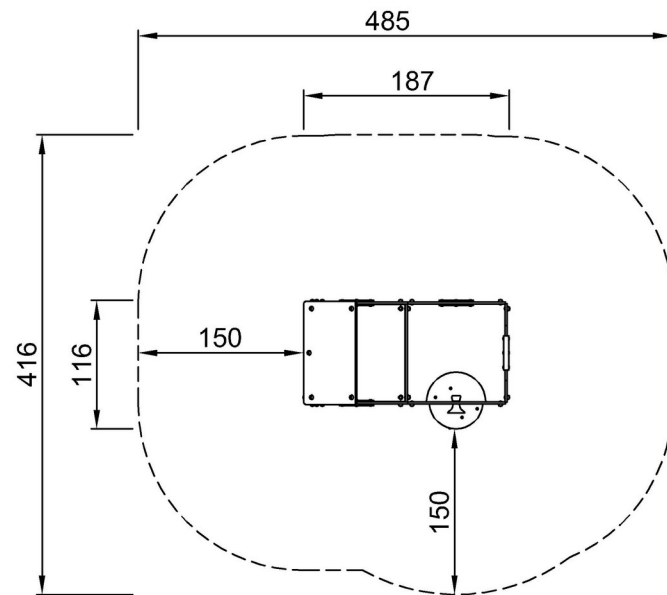

# Speelhuis - Labyrint, 2 kamers

M63272

Max. valhoogte | Totale Hoogte | Veiligheidszone

Max. valhoogte | Totale Hoogte

M63272-xx13P  
\*27cm  
\*\*137cm  
\*\*\*17.4m<sup>2</sup>

[Bekijk BOVENAANZICHT](#)