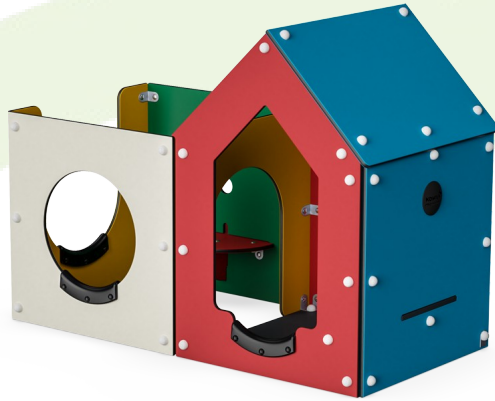

Sustainability Data

M63272

Cradle to Gate A1-A3	Total CO₂ emission	CO₂e/kg	Recycled materials
	kg CO₂e	kg CO₂e/kg	%
M63272-3213P	173,46	1,30	72,06

The overall framework applied for these factors is the Environmental Product Declaration (EPD), which quantifies "environmental information on the life cycle of a product and enable comparisons between products fulfilling the same function" (ISO, 2006). This follows the structure and applies a Life-Cycle Assessment approach to the entire Product stage from raw material through manufacturing (A1-A3))

Kompan A/S
C.F. Tietgens Boulevard 32C
DK-5220 Odense SØ
Denmark