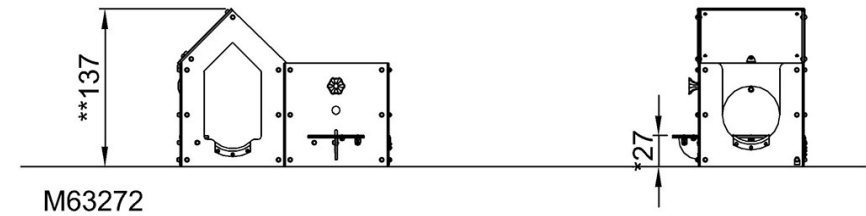

# Speelhuis - Labyrint, 2 kamers

M63272

Max. valhoogte | Totale Hoogte | Veiligheidszone

Max. valhoogte | Totale Hoogte

M63272-xx13P  
\*27cm  
\*\*137cm  
\*\*\*17.4m<sup>2</sup>

[Bekijk BOVENAANZICHT](#)