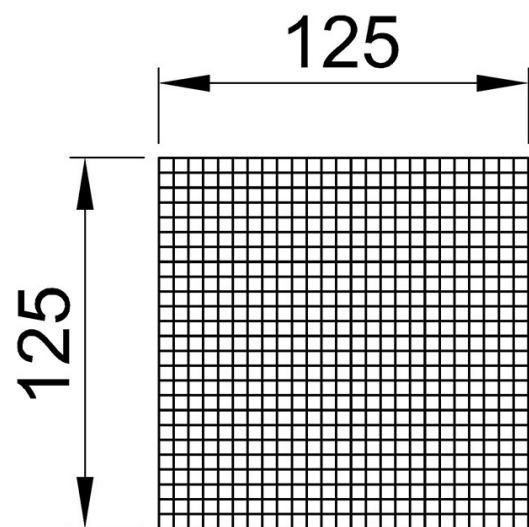

Nät för sandlåda

KPL511

* Max fallhöjd | ** Totalhöjd | *** Säkerhetsyta

* Max fallhöjd | ** Totalhöjd

KPL511

KPL511

[Klicka för att se TOP VIEW](#)

[Klicka för att se SIDE VIEW](#)