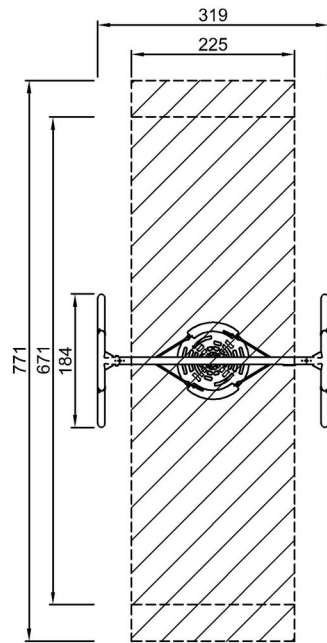

Produktnummer KSW92007-0910

Monteringsinformasjon

Maksimal fallhøyde	143 cm
Sikkerhetszone	17,5 m ²
Total monterings tid	4,3
Utgraving	1,05 m ³
Betong	0,58 m ³
Forankringsdybde (standard)	90 cm
Forsendingsvekt	203 kg
Forankring	In-ground ✓

By Bureau Veritas HSE
www.bureauveritas.dk
+45 7731 1000

Portalhuske H=2.5m, Skallsete 1.0m

KSW92007

* Maks fallhøyde | ** Total høyde | *** Sikkerhetszone

* Maks fallhøyde | ** Total høyde

KSW92007
*143cm
**255cm
***17.5m²

KSW92007

[Klikk for å se TOP VIEW](#)

[Klikk for å se SIDE VIEW](#)