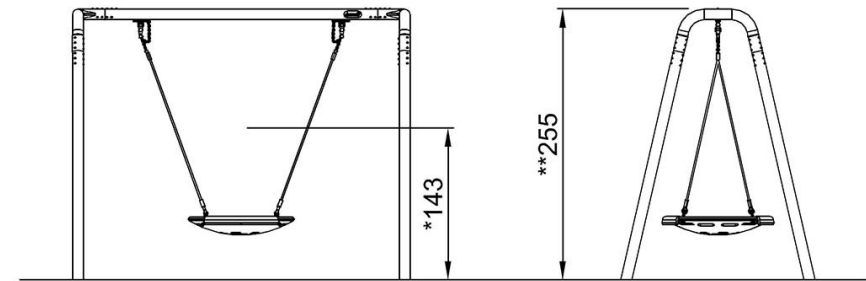

By Bureau Veritas HSE
www.bureauveritas.dk
+45 7731 1000

Portalhuske H=2.5m, Skallsete 1.0m

KSW92007

* Maks fallhøyde | ** Total høyde | *** Sikkerhetszone

* Maks fallhøyde | ** Total høyde

KSW92007
*143cm
**255cm
***17.5m²

KSW92007

[Klikk for å se TOP VIEW](#)

[Klikk for å se SIDE VIEW](#)