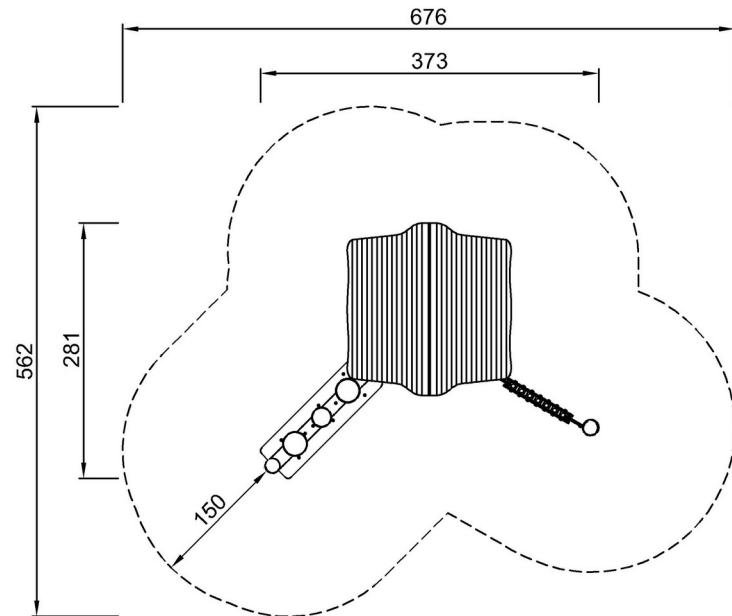

By Bureau Veritas HSE
www.bureauveritas.dk
+45 7731 1000

Robinia speelhuisje - Theater en muziek

NRO606

Max. valhoogte | Totale Hoogte | Veiligheidszone

Max. valhoogte | Totale Hoogte

NRO606
**256cm
***27m²