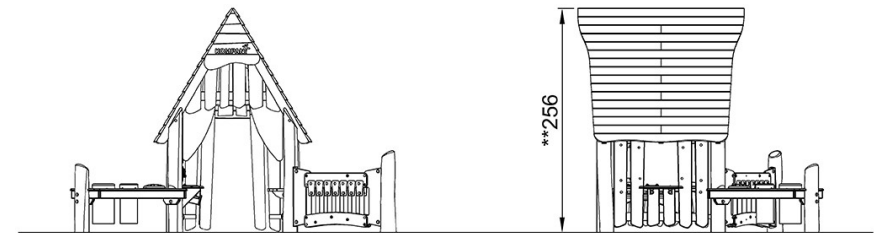

By Bureau Veritas HSE
www.bureauveritas.dk
+45 7731 1000

Robinia speelhuisje - Theater en muziek

NRO606

Max. valhoogte | Totale Hoogte | Veiligheidszone

Max. valhoogte | Totale Hoogte

NRO606
**256cm
***27m²