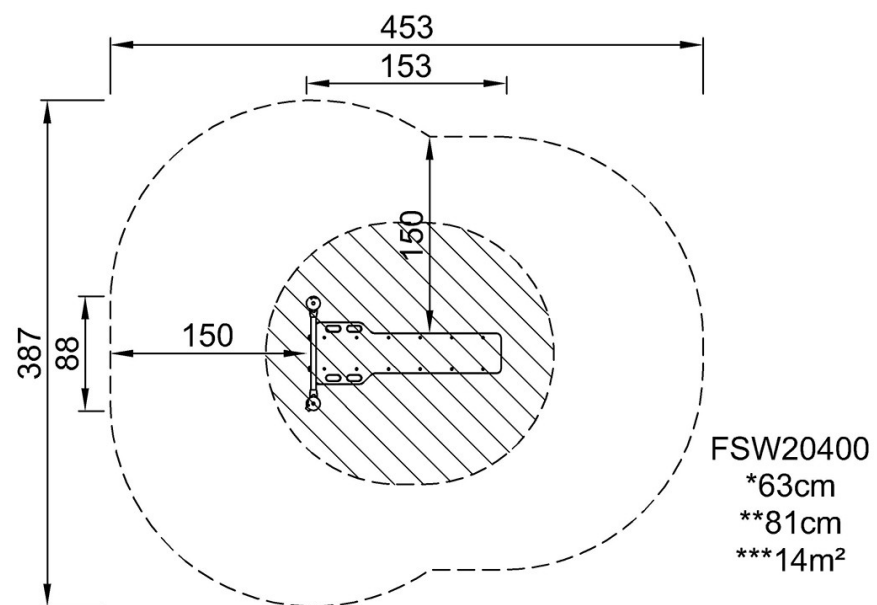

Skrå bæk

FSW204

* Maks. faldhøjde | ** Samlet højde | *** Faldområde

* Maks. faldhøjde | ** Samlet højde

FSW20400

[Klik for at se FRA OVEN](#)

[Klik for at se FRA SIDEN](#)