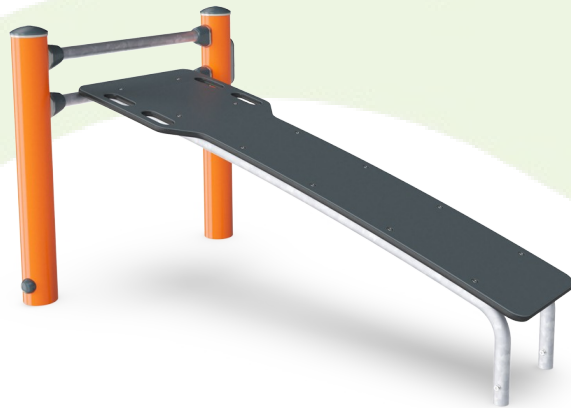

Bæredygtighedsdata

FSW204

Vugge-til-port A1-A3	Total CO₂ udledning	CO₂e/kg	Genanvendte materialer
	kg CO₂e	kg CO₂e/kg	%
FSW20400-0901	131,25	3,43	37,43

Den overordnede ramme for disse faktorer er Environmental Product Declaration (EPD), som kvantificerer "miljøoplysninger om et produkts livscyklus og muliggør sammenligninger mellem produkter, der opfylder samme funktion" (ISO, 2006). Dette følger strukturen og anvender en livscyklusvurderingstilgang til hele produktfasen fra råvarer til fremstilling (A1-A3))

Kompan A/S

C.F. Tietgens Boulevard 32C
DK-5220 Odense SØ
Denmark

Verification of CO₂ calculation of: Fitness

Data version no. 2023-10-05

The CO₂ calculation and data are in compliance with the principles of a carbon footprint impact according to the GHG protocol (Greenhouse Gas Protocol), Scope 3, cradle to gate related to all individual components in the product category: "Fitness" represented by item no.: FAZ10100-0900.

(Scope 3 emissions include emission sources in the upstream and downstream value chain).

Date: 30. October 2023 | Valid until: 30. October 2025

Verified by:

Julie Marie Vejsgaard Larsen, LCA & EPD Consultant

Verification based on report: Validation of CO₂ calculation of 9 categories of Kompan product line, version 1.0, prepared by: Bureau Veritas HSE, Denmark: Julie M. V. Larsen.

Publication date: 30. October 2023

By Bureau Veritas HSE
www.bureauveritas.dk
+45 7731 1000