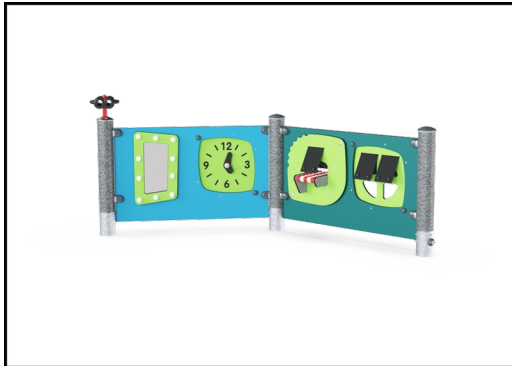

KOMPAN GreenLine-versionerna är designade med ultimata miljövänliga material med lägsta möjliga CO2e-utsläppsfaktor, t.ex. EcoCore™-paneler som består av +95% återvunnet marint avfall.

Artikelnr. PCM003222-0901

Installationsinformation

Max. fallhöjd	0 cm	
Säkerhetsområde	14,2 m²	
Total installationstid	5,6	
Grävdjup (volym)	0,08 m³	
Betong (volym)	0,00 m³	
Stolpdjup (standard)	85 cm	
Fraktvikt	86 kg	
Förankring	Ytmonterin g	✓
	Nedgrävning	✓

Information om garanti

EcoCore HDPE	Livstidsgaranti
Varmförzinkat stål	Livstidsgaranti
Rörliga delar	2 år
Stolpar	10 år
Reservdelar garanterade	10 år