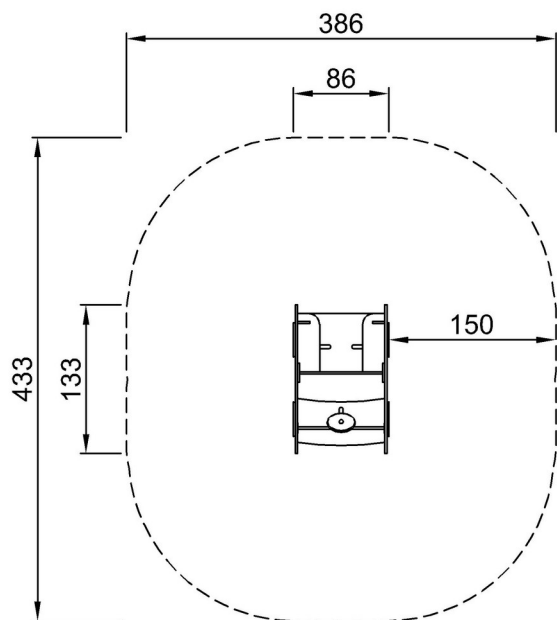

Maksimal fallhøyde	43 cm
Sikkerhetszone	14,7 m ²
Total monterings tid	4,5
Utgraving	0,18 m ³
Betong	0,00 m ³
Forankringsdybde (standard)	50 cm
Forsendingsvekt	101 kg
Forankring	In-ground ✓ Surface ✓

Garanti

* Maks fallhøyde | ** Total høyde | *** Sikkerhetssone

* Maks fallhøyde | ** Total høyde

KPL512
*43cm
**90cm
***14.7m²

KPL512

[Klikk for å se TOP VIEW](#)

[Klikk for å se SIDE VIEW](#)