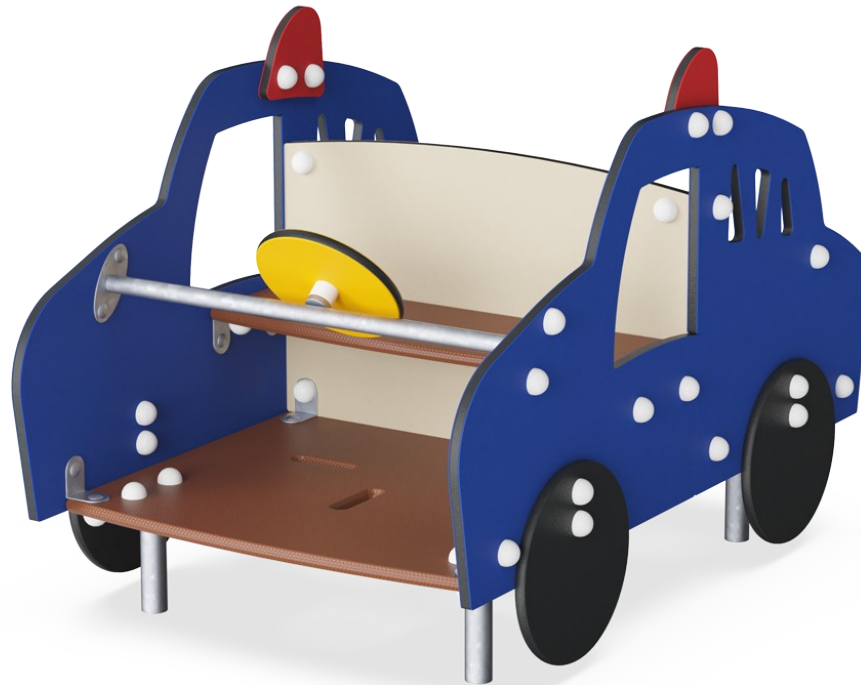

Politibil

KPL512

KOMPAN
Let's play

Politibilen tiltrekker barn og småbarn som ønsker å bli politibetjenter. De søte avrundede formene og de livlige fargene tiltrekker barnas oppmerksomhet, og sammen med det roterende rattet blir leken fylt med fart og skarpe sving. Bilen har tre rom, hvorav to er relativt åpne foran og bak. De har begge mange sitteplasser, og baksiden har også to

pyntebord. Temaet trafikk og biler er velkjente for småbarn. De tar utgangspunkt i småbarns nærmeste verden og tilbyr omfanget av å gå inn i en større verden. Dramatiske lekescenarier som å besøke familie lekes gjentatte ganger i bilen. Dette er et viktig bidrag til utvikling av språkferdigheter og leseferdighet.

Produktnummer KPL512-0611

Produktinformasjon

Mål LxBxH	86x133x90 cm
Aldersgruppe	1+
Antall brukere	4
Fargevalg	

Politibil

KPL512

Flatbed

Sosioemosjonell: flatbedet på politibilen gjør det mulig for flere barn å være sammen og dele plass. Viktige livsferdigheter som hensyn og turtaking bygges.

Svinghjul

Kognitiv: materialet stimulerer forståelsen av årsak og virkning.

Politibil

KPL512

Paneler av 19 mm EcoCore™. EcoCore™ er et svært slitesterkt, miljøvennlig materiale som ikke bare er resirkulerbart etter bruk, men som også består av materiale produsert av +95 % resirkulert forbrukeravfall fra matemballasje.