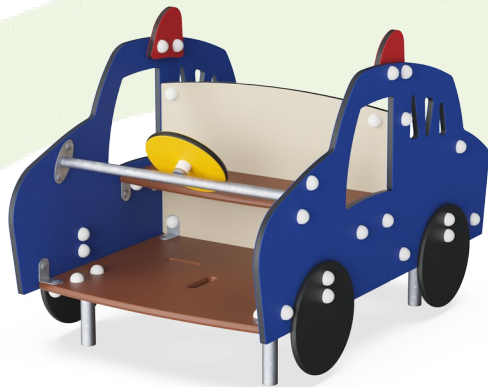

Grønn data

KPL512

Krybbe til port A1-A3	Totalt CO₂-utslipp	CO₂-ekvivalent per kg	Resirkuler te materialer
	kg CO₂-ekvivalent	kg CO₂-ekvivalent/kg	%
KPL512-0611	93,89	1,53	49,93

Det overordnede rammeverket for disse faktorene er miljødeklarasjonen EPD (Environmental Product Declaration), som kvantifiserer «miljøinformasjon om produktets livssyklus og muliggjør sammenligninger mellom produkter som oppfyller samme funksjon» (ISO, 2006). Dette følger strukturen og anvender en livssyklusanalyse for hele produksjonsstadiet fra råvare til ferdig produksjon (A1-A3).