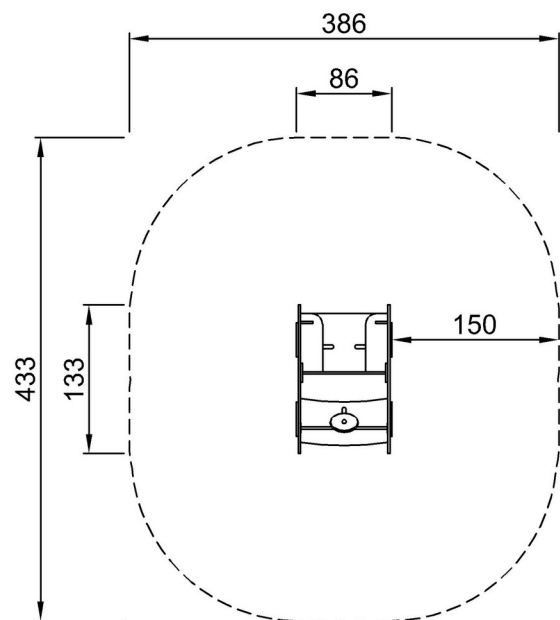

Maksimal fallhøyde	43 cm
Sikkerhetszone	14,7 m ²
Total monterings tid	4,5
Utgraving	0,18 m ³
Betong	0,00 m ³
Forankringsdybde (standard)	50 cm
Forsendingsvekt	101 kg
Forankring	In-ground ✓ Surface ✓

Garanti

* Maks fallhøyde | ** Total høyde | *** Sikkerhetssone

* Maks fallhøyde | ** Total høyde

KPL512
*43cm
**90cm
***14.7m²

[Klikk for å se TOP VIEW](#)

[Klikk for å se SIDE VIEW](#)