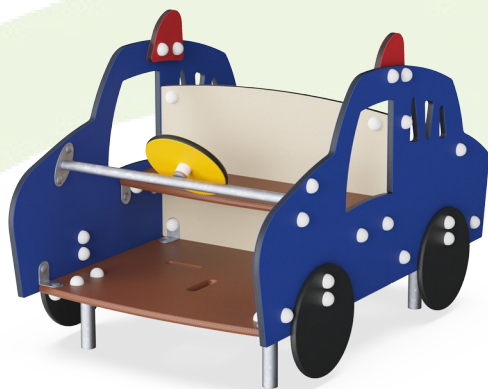

Grønn data

KPL512

Krybbe til port A1-A3	Totalt CO₂-utslipp	CO₂-ekvivalent per kg	Resirkuler te materialer
	kg CO₂-ekvivalent	kg CO₂-ekvivalent/kg	%
KPL512-0611	93,89	1,53	49,93

Det overordnede rammeverket for disse faktorene er miljødeklarasjonen EPD (Environmental Product Declaration), som kvantifiserer «miljøinformasjon om produktets livssyklus og muliggjør sammenligninger mellom produkter som oppfyller samme funksjon» (ISO, 2006). Dette følger strukturen og anvender en livssyklusanalyse for hele produksjonsstadiet fra råvare til ferdig produksjon (A1-A3).