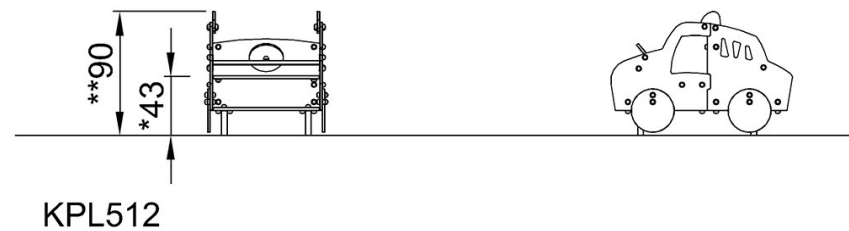

[Klikk for å se TOP VIEW](#)

[Klikk for å se SIDE VIEW](#)