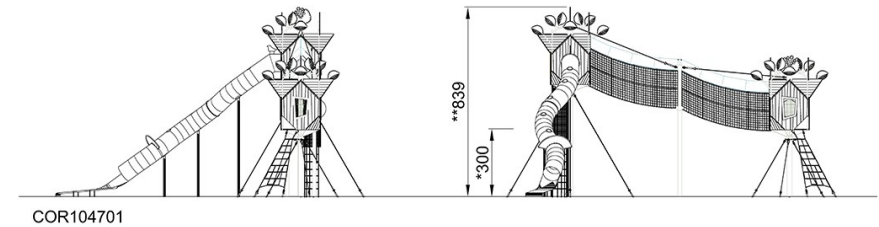

[Fai clic per visualizzare il rapporto VISTA SUPERIORE](#)

[Fai clic per visualizzare il rapporto VISTA LATERALE](#)