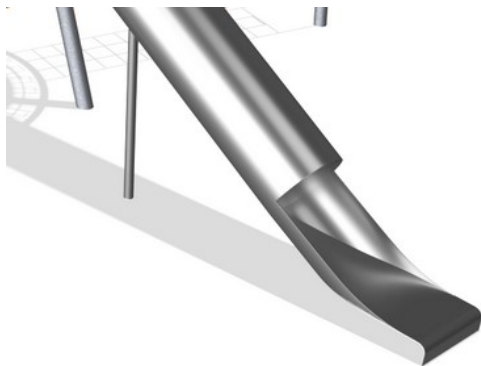

I componenti in acciaio inossidabile sono realizzati in acciaio inossidabile di alta qualità in conformità con gli standard globali del parco giochi. L'acciaio viene sabbiato dopo la produzione per garantire una superficie scorrevole liscia.

Codice articolo COR104701-1204

Informazione installazione

Max. altezza di caduta	300 cm
Superficie di sicurezza	50,5 m²
Tempo d'installazione totale	114,4
Volume di scavo	27,96 m³
Volume di calcestruzzo	18,03 m³
Profondità di base (standard)	120 cm
Peso della spedizione	8.397 kg
Opzioni ancoraggio	Interrato ✓

Garanzie

Morsetti in alluminio	10 anni
Corda Corocord	10 anni
Membrana	2 anni
Morsetti ad S	10 anni
Garanzia pezzi di ricambio	10 anni