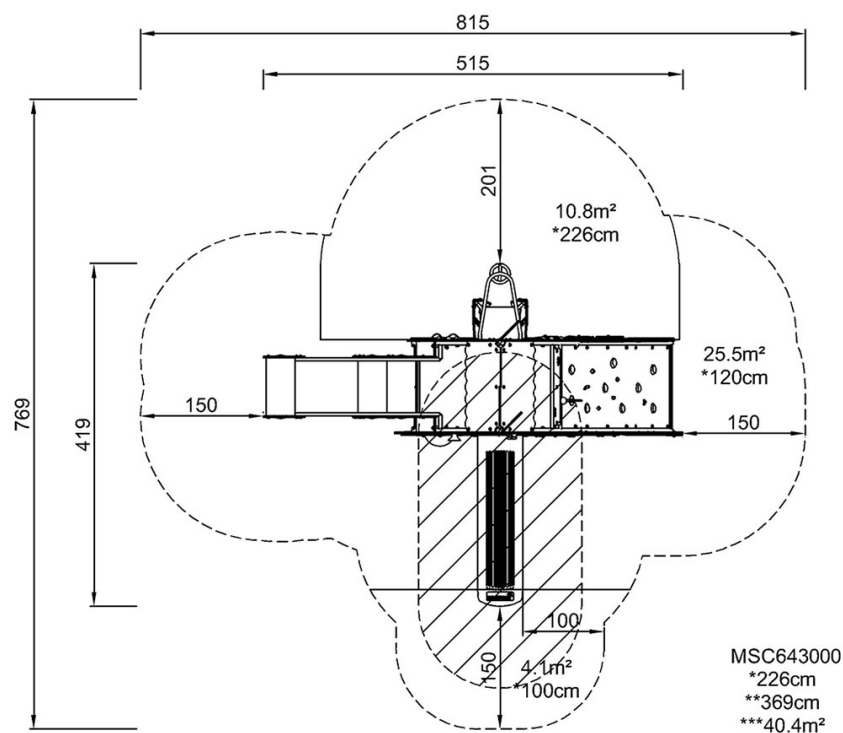

By Bureau Veritas HSE
www.bureauveritas.dk
+45 7731 1000

Lilla sjöjungfrun & Fula ankungen tillg.

MSC6430

KOMPAN
Let's play

* Max fallhöjd | ** Totalhöjd | *** Säkerhetsyta

* Max fallhöjd | ** Totalhöjd

[Klicka för att se TOP VIEW](#)