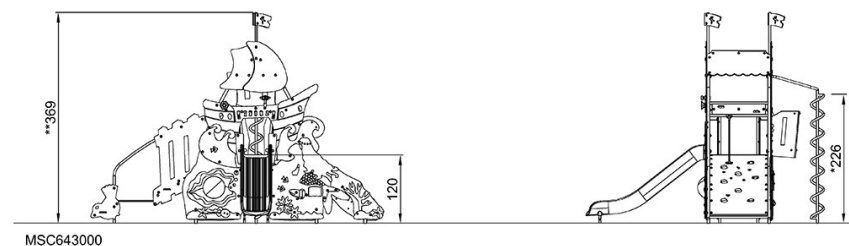

By Bureau Veritas HSE
www.bureauveritas.dk
+45 7731 1000

Lilla sjöjungfrun & Fula ankungen tillg.

MSC6430

KOMPAN
Let's play

* Max fallhöjd | ** Totalhöjd | *** Säkerhetsyta

* Max fallhöjd | ** Totalhöjd

[Klicka för att se TOP VIEW](#)