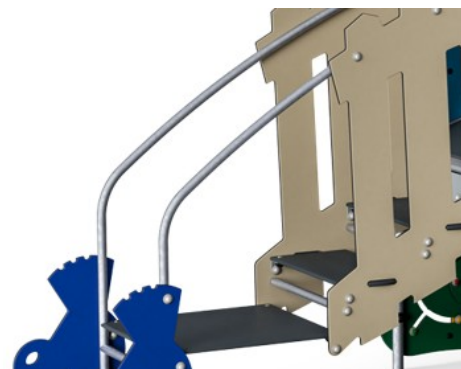

Alla golv är gjorda av en 17.8mm tjock HPL-skiva med en unik halkfri yta enligt EN 438-6. KOMPAN HPL är ett väldigt tåligt material för att säkerställa lång livslängd i alla klimat.

Den välvda klätterväggen är tillverkad av Ekogrip®-panel som består av en 15mm tjock PE-bas med 3 mm toppskikt av mjukt gummi med en halkfri effekt.

Rutschkanorna finns i olika material: Raka gjutna PE-rutschkanor, sidor i kombinerad EcoCore™ eller i rostfritt stål t=2mm.

Klätternäten är tillverkade av UV-stabiliserat PA-rep med inre stålkabelförstärkning. Repet är induktionsbehandlas för att få maximalt fäste mellan stål och rep som ger utmärkt motstånd mot slitage. Alla repfästen är tillverkade av 100% återvinningsbar plast material.