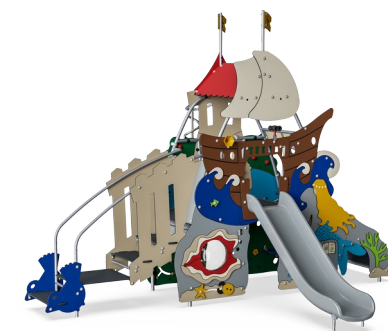

Generell produktinformation

Dimension LxWxH	515x419x369 cm
Åldersgrupp	2+
Kapacitet (användare)	24
Färgalternativ	●