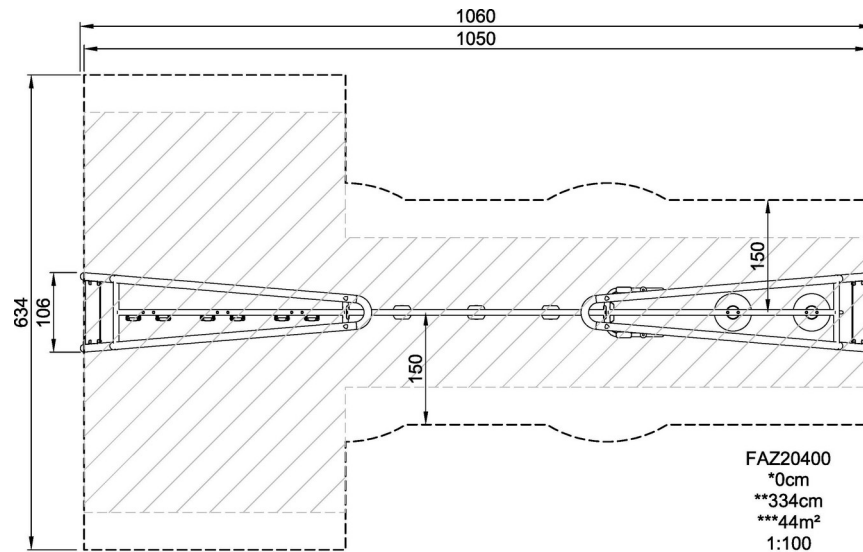

Cross Training Pro Combi 3

FAZ204

* Max fallhöjd | ** Totalhöjd | *** Säkerhetsyta

* Max fallhöjd | ** Totalhöjd

[Klicka för att se TOP VIEW](#)

[Klicka för att se SIDE VIEW](#)