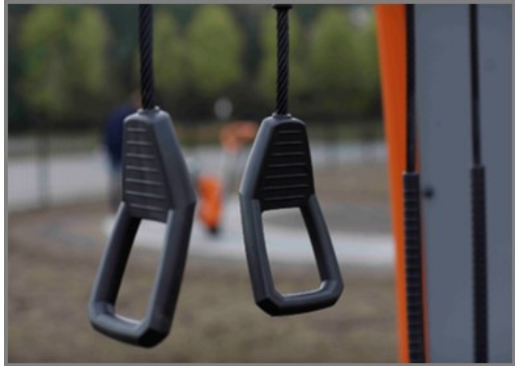

De två Core Twist-stolparna roterar 360° med- och motsols med ett motstånd som regleras genom anpassning av hastigheten. Core Twist erbjuder alla komplett funktionell träning med fokus på att stärka god hälsa och bålstabilitet. Ett innovativt magnetiskt bromssystem i Magnetic Bells gör att användaren kan öka motståndet genom att öka sin rörelsehastighet.

Det patenterade systemet fungerar också som motståndet. en broms om man tappar sin magnetiska kettlebell och minskar sammanstötningen med underlaget markant. Med Suspension Trainer kan alla träna på sin egen nivå pga. det dynamiska motståndet. Intensiteten i varje övning justeras genom att justera kroppspositionen för att öka eller minska

Cross Training Pro Combi 3

FAZ204

KOMPAN
Let's play

De unikt utformade handtagen är gjorda av PUR och en förstärkt aluminiumram som garanterar en stark men lätt design. De ergonomiskt utformade handtagen garanterar ett bra och behagligt grepp för alla användare.

Varje upphängning har 3 olika uppsättningar med handtag placerade i 3 olika höjder, 40, 90 och 130 cm. Detta gör att människor i alla längder kan göra övningarna och det ger även användaren möjlighet att göra över 40 olika övningar.