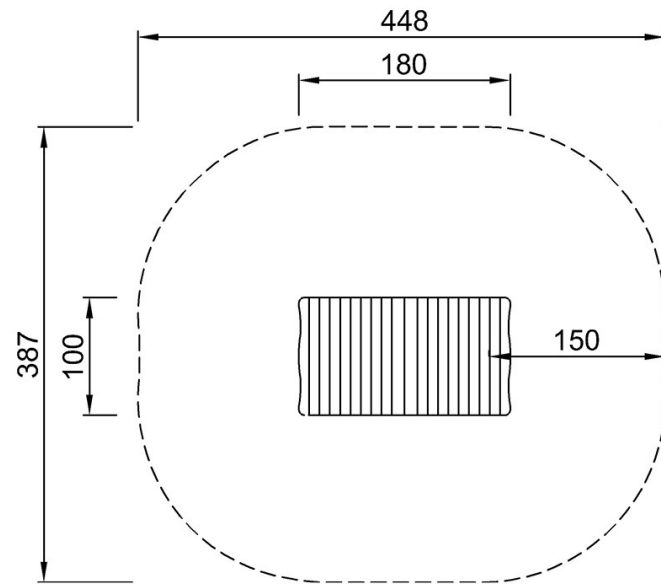

By Bureau Veritas HSE
www.bureauveritas.dk
+45 7731 1000

Lekehytte med gjerde & gavl

NRO412

* Maks fallhøyde | ** Total høyde | *** Sikkerhetssone

* Maks fallhøyde | ** Total høyde

NRO412
**158cm
***15.2m²

[Klikk for å se TOP VIEW](#)

[Klikk for å se SIDE VIEW](#)