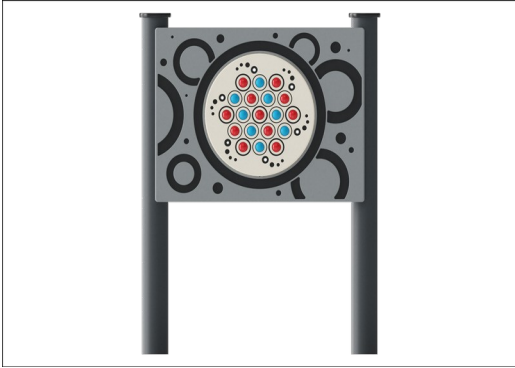

Panel de juego de bola giratoria, postes redondos

TPP280026

KOMPANI
Let's play

Número de artículo TPP280026-0401

Información general del producto

Dimensiones LxAnch.xAl.	92x15x128 cm
Grupo de edad	
Usuarios	
Opciones de color	●

El Panel de juego de bola giratoria está construido con bolas rodantes de composite duradero que giran en el panel al pasar la mano o los dedos sobre ellas. Las bolas rodantes también tienen un efecto visual tipo mármol de colores, por lo que ofrecen un aspecto visual estimulante cuando giran o han sido giradas.

Panel de juego de bola giratoria, postes redondos

TPP280026

El panel y las partes seleccionadas para el juego están fabricados con polietileno de alta densidad (HDPE), que es 100% reciclable después de su uso.

Postes redondos de Ø100 mm de aluminio extruido con acabado de pintura en polvo de color negro y tapa de poste de polietileno de alta densidad (HDPE).

Número de artículo TPP280026-0401

Información de instalación