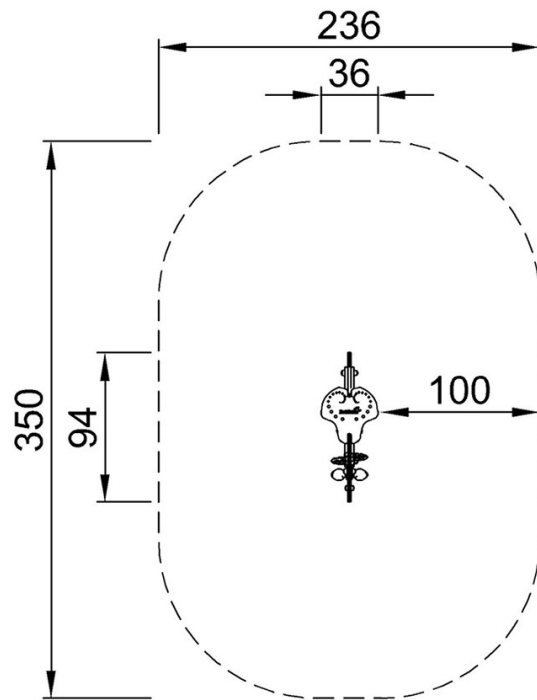

By Bureau Veritas HSE
www.bureauveritas.dk
+45 7731 1000

Veerelement - Hond

M173

Max. valhoogte | Totale Hoogte | Veiligheidszone

Max. valhoogte | Totale Hoogte

M17301
*60cm
**80cm
***7.54m²

M17301

[Bekijk BOVENAANZICHT](#)