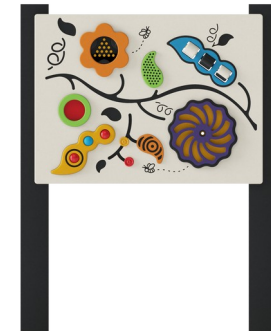

Sansepanel til multileg, firkantede stolper

TPP280023

KOMPAN
Let's play

Sansepanelet er et engagerende panel med forskellige aktiviteter, der stimulerer føle-, syns- og lydsansen. Panelet har et stort udvalg af aktiviteter, bl.a. tromlekuglen og spiralhjulet, rullende kugler, taktile blade, farvede vinduer og rullende tællere. Dette er et kompakt, sjovt panel, som vil holde børn på alle niveauer engagerede og beskæftigede med masser af

lave og udforske.

Varenr. TPP280023-0401	
Generel produktinformation	
Dimensioner LxBxH	92x15x128 cm
Alder	2+
Antal brugere	2
Farvemuligheder	1

Sansepanel til multileg, firkantede stolper

TPP280023

Paneler og udvalgte legedele er fremstillet af HDPE (High Density Polyethylene), som er 100 % genanvendeligt efter brug.

Firkantede stolper på 100x100 mm lavet af genbrugsplast i sort farve

Varenr. TPP280023-0401

Installationsinformation

Installationstid (timer)	0,6
Udgravningsmængde	0,13 m ³
Betonmængde	0,07 m ³
Forankringsdybde	40 cm
Fragtvægt	39 kg
Forankringsmuligheder	I jorden ✓ Overflade