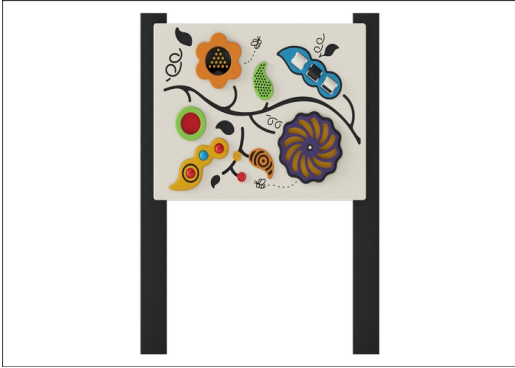

Sansepanel til multileg, firkantede stolper

TPP280023

KOMPAN
Let's play

Sansepanelet er et engagerende panel med forskellige aktiviteter, der stimulerer føle-, syns- og lydsansen. Panelet har et stort udvalg af aktiviteter, bl.a. tromlekuglen og spiralhjulet, rullende kugler, taktile blade, farvede vinduer og rullende tællere. Dette er et kompakt, sjovt panel, som vil holde børn på alle niveauer engagerede og beskæftigede med masser af

lave og udforske.

Varenr. TPP280023-0401	
Generel produktinformation	
Dimensioner LxBxH	92x15x128 cm
Alder	2+
Antal brugere	2
Farvemuligheder	1

Sansepanel til multileg, firkantede stolper

TPP280023

Paneler og udvalgte legedele er fremstillet af HDPE (High Density Polyethylene), som er 100 % genanvendeligt efter brug.

Firkantede stolper på 100x100 mm lavet af genbrugsplast i sort farve

Varenr. TPP280023-0401

Installationsinformation

Installationstid (timer)	0,6
Udgravningsmængde	0,13 m ³
Betonmængde	0,07 m ³
Forankringsdybde	40 cm
Fragtvægt	39 kg
Forankringsmuligheder	I jorden ✓ Overflade