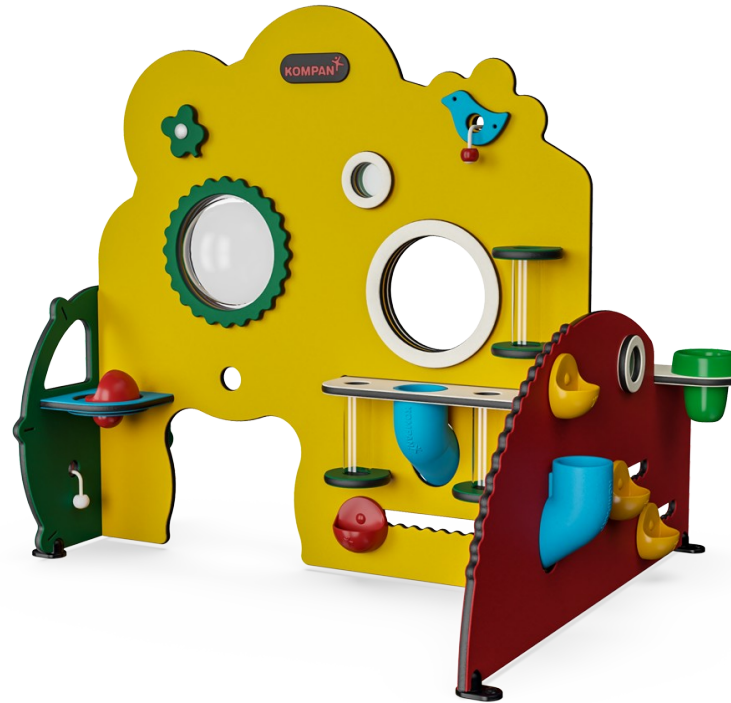

till lekar som t.ex. kurrögömma eftersom den har flera "tittut"-hål och öppningar. En Lekbok med kurser i stödjande lekar som utformats av KOMPANs Play Institute kan också beställas.

Artikelnr. MSV60400-0201

Generell produktinformation

Dimension LxWxH	146x120x121 cm
Åldersgrupp	6m+
Kapacitet (användare)	8
Färgalternativ	

Växthus & Blomsterhandel

MSV604

KOMPAN
Let's play

Tratt

Socioemotionell: samarbete och turas om när barnen håller vatten eller material i tratten.
Kognitiv: att passera material genom trattar stödjer barnens logiska tänkande och för yngre barn förståelsen för objektens beständighet.

Genomskinliga rör

Socioemotionell: rörpåren bjuder in till samarbete och parallelek. **Kognitiv:** bygglek och förståelse för objektens permanens när saker förflyttas genom de transparenta rören.

Snöre med knoppar

Kruka

Kognitiv: krukans förflyttning, vilket stimulerar förståelse för orsak och verkan. Att fylla och tömma krukans stimulerar logiskt tänkande och kunskap om koncept som full och tom. **Kreativ:** att placera krukans på andra ställen i lekområdet på kreativa sätt kan stödja symbolik och kreativt tänkande.