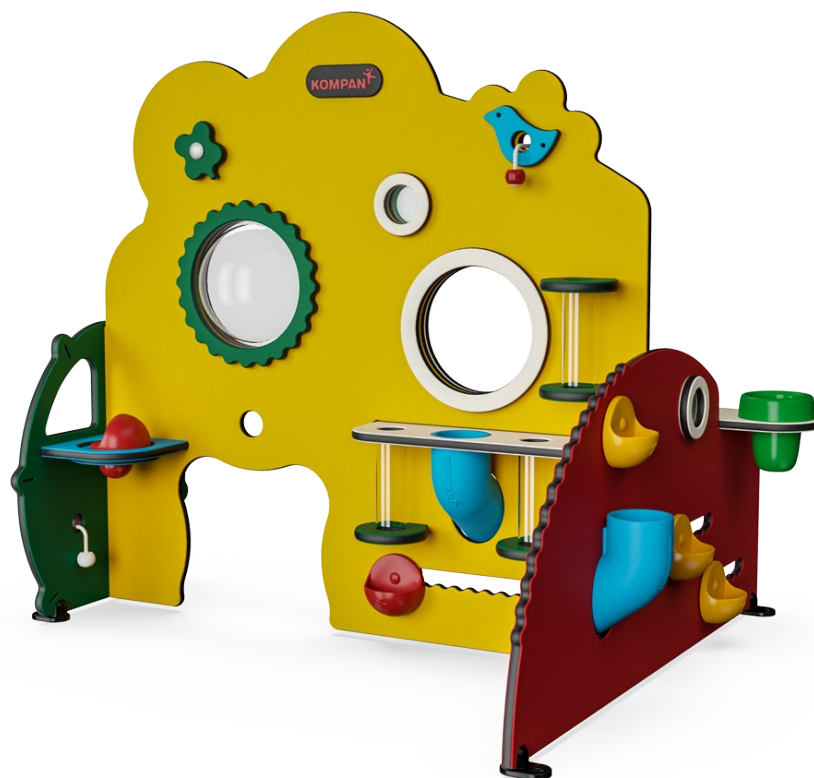

Växthus & Blomsterhandel

MSV604

KOMPAN
Let's play

Wow! Växthus & Blomsterhandel har aktiviteter som lockar barn till lek, om och om igen. Att leka här bidrar till barnens fysiska, social-emotionella, kognitiva och kreativa utveckling. Små barn uppmuntras till att bygga och skicka olika föremål eller material genom de blå rören. Sidoborden med flyttbara krukor är också roliga att fylla och tömma. Enheten passar även fint

till lekar som t.ex. kurrögömma eftersom den har flera "tittut"-hål och öppningar. En Lekbok med kurser i stödjande lekar som utformats av KOMPANs Play Institute kan också beställas.

Artikelnr. MSV60400-0201

Generell produktinformation

Dimension LxWxH	146x120x121 cm
Åldersgrupp	6m+
Kapacitet (användare)	8
Färgalternativ	

Växthus & Blomsterhandel

MSV604

KOMPAN
Let's play

Tratt

Socioemotionell: samarbete och turas om när barnen håller vatten eller material i tratten.
Kognitiv: att passera material genom trattar stödjer barnens logiska tänkande och för yngre barn förståelsen för objektens beständighet.

Kruka

Kognitiv: krukans förflyttning, vilket stimulerar förståelse för orsak och verkan. Att fylla och tömma krukans stimulerar logiskt tänkande och kunskap om koncept som full och tom. **Kreativ:** att placera krukans på andra ställen i lekområdet på kreativa sätt kan stödja symbolik och kreativt tänkande.