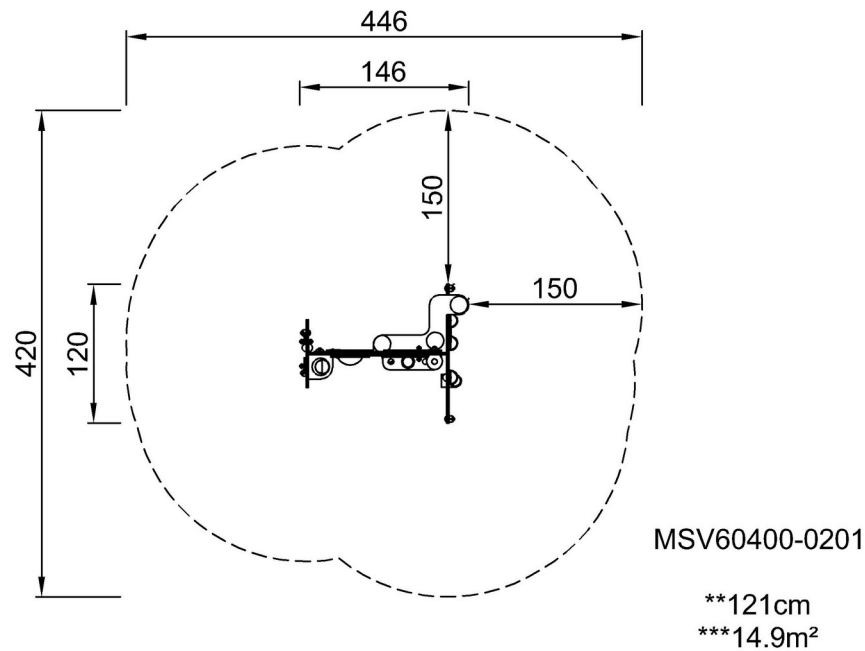

By Bureau Veritas HSE
www.bureauveritas.dk
+45 7731 1000

* Max fallhöjd | ** Totalhöjd | *** Säkerhetsyta

* Max fallhöjd | ** Totalhöjd

MSV60400-0201

[Klicka för att se TOP VIEW](#)

[Klicka för att se SIDE VIEW](#)