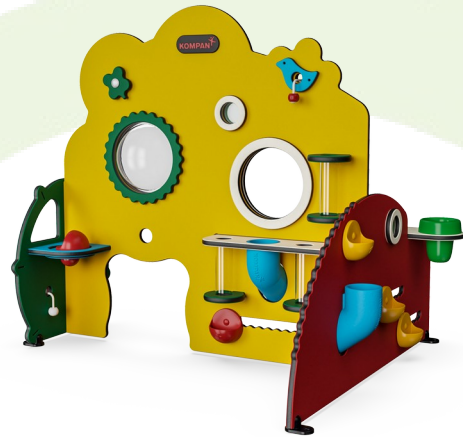

Hållbarhetsdata

MSV604

Cradle to Gate A1-A3	Totalt CO₂-utsläpp	CO₂e per kg	Återvunna material
	kg CO₂e	kg CO₂e/kg	%
MSV60400-0201	64,14	1,31	85,07

Det övergripande ramverket som tillämpas för dessa faktorer är miljövarudeklarationen (EPD, Environmental Product Declaration), som kvantifierar "miljöinformation om produktens livscykel och möjliggör jämförelser av produkter som uppfyller samma funktion" (ISO, 2006). Denna struktur följer här och använder en livscykelanalys för hela produktstadiet från råmaterial till färdig produkt (A1-A3).

Kompan A/S
C.F. Tietgens Boulevard 32C
DK-5220 Odense SØ
Denmark