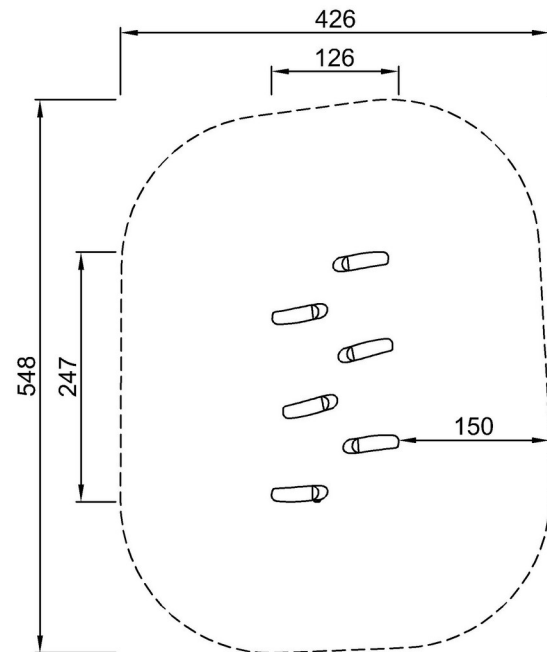

Produktnummer NRO806-0601

Montage-Information

Max. freie Fallhöhe	24 cm
Fläche des Fallraums	20,7 m ²
Gesamt-Montagezeit	3,4
Erforderlicher Erdaushub (circa)	0,47 m ³
Betonbedarf (circa)	0,16 m ³
Fundamenttiefe (Standard)	63 cm
Versandgewicht	253 kg
Verankerungsoptionen	TV ✓

By Bureau Veritas HSE

www.bureauveritas.dk

+45 7731 1000

Balancierspiel Stelzen (3 Paare)

NRO806

* Max freie Fallhöhe | ** Gesamthöhe | *** Fläche des Fallraums

* Max freie Fallhöhe | ** Gesamthöhe

[Klicken Sie hier, um die DRAUFSICHT anzuzeigen](#)