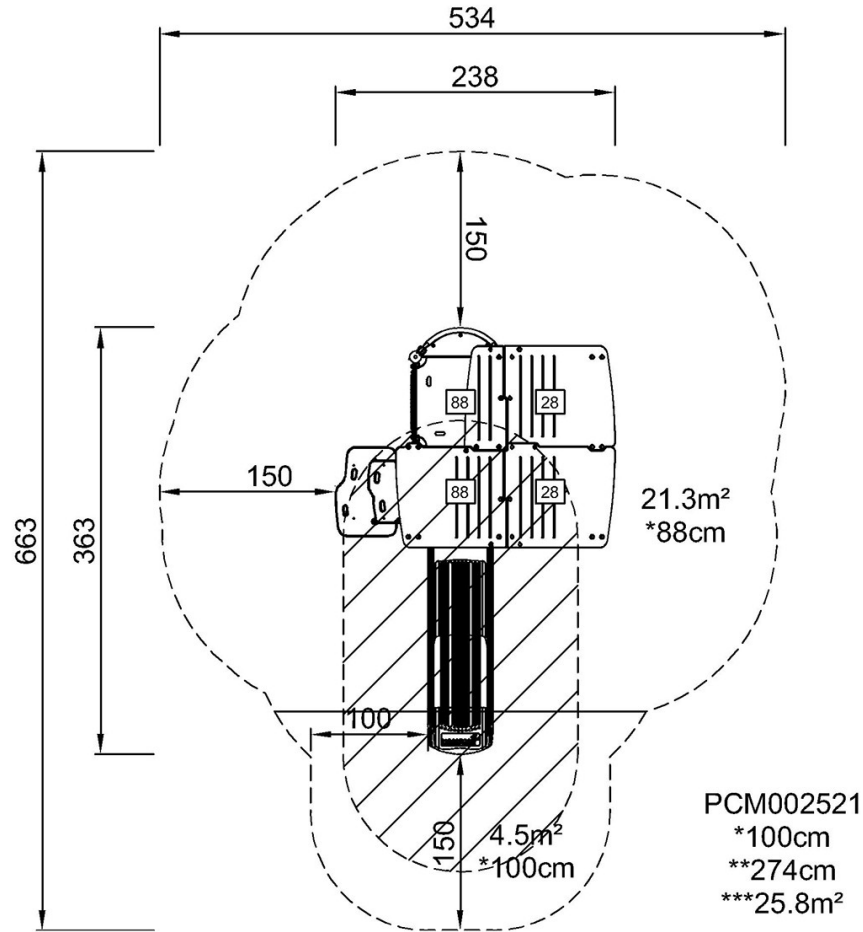

Multi Deck Playhouse

PCM002521

最大跌落高度 | 总高度 | 安全区域

最大跌落高度 | 总高度

[点击查看俯视图](#)

[点击查看侧面图](#)