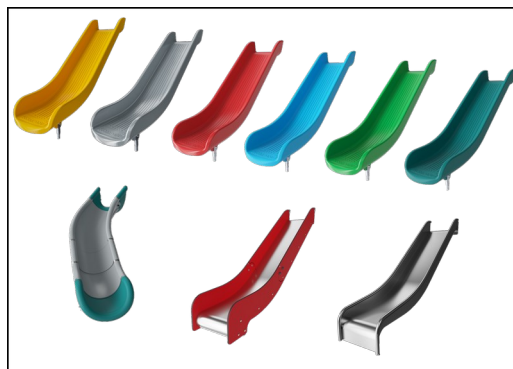

载玻片可以选择六种不同的颜色和树形材料：直的或弯曲的一体式成型 PE 载玻片。结合 EcoCore™ 侧面和不锈钢。全不锈钢一体式设计，更多防破坏解决方案。