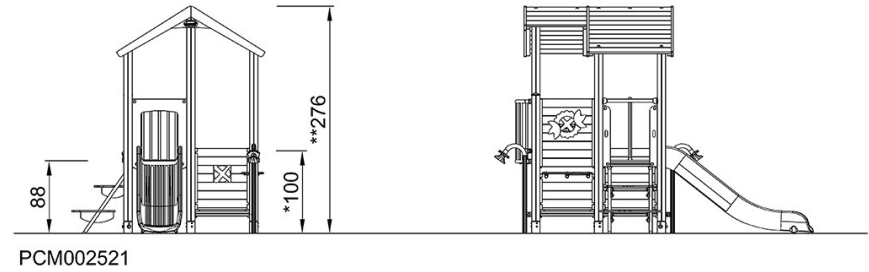

By Bureau Veritas HSE
www.bureauveritas.dk
+45 7731 1000

Multi Deck Playhouse

PCM002521

最大跌落高度 | 总高度 | 安全区域

最大跌落高度 | 总高度

[点击查看俯视图](#)

[点击查看侧面图](#)