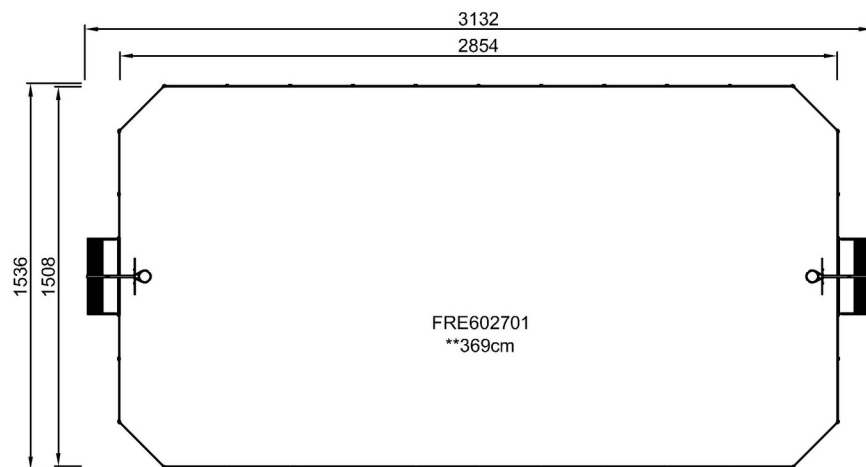

toeschouwers de wedstrijden goed volgen. De Multi Goal van 3x2 meter voldoet aan de doelafmetingen van FIFA Futsal en IHF Handbal Reglement. De basketbalhoepel is geplaatst op 305 cm, de officiële NBA hoogte, en heeft een diameter van 46 cm, de officiële NBA grootte.

By Bureau Veritas HSE
 www.bureauveritas.dk
 +45 7731 1000

MUGA - Multi sportveld 15x31m

FRE602701

Max. valhoogte | Totale Hoogte | Veiligheidszone

Max. valhoogte | Totale Hoogte

[Bekijk BOVENAANZICHT](#)

[Bekijk ZIJAANZICHT](#)