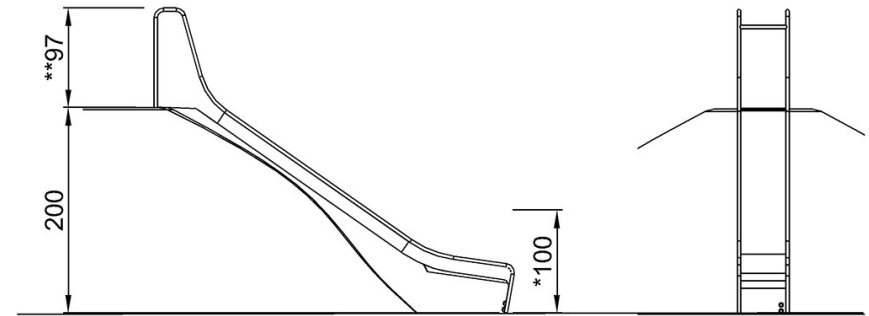

Asennustiedot

Putoamiskorkeus enintään	100 cm
Turva-alue	16,7 m ²
Asennusaika	4,5
Kaivanto	0,46 m ³
Betonivalu	0,23 m ³
Perustuksen syvyys (vakio)	110 cm
Lähteyksen paino	256 kg
Ankkurointivaihtoehdot	Syväper. ✓

By Bureau Veritas HSE
www.bureauveritas.dk
+45 7731 1000

Rinneliuku, K:2,0 m, L:0,5 m

KSL30501

Putoamiskorkeus enint. | Kokonaiskorkeus | Turva-alue

Putoamiskorkeus enint. | Kokonaiskorkeus

KSL30501

[Klikkaa nähdäksesi NÄKYMÄ YLHÄÄLTÄ](#)