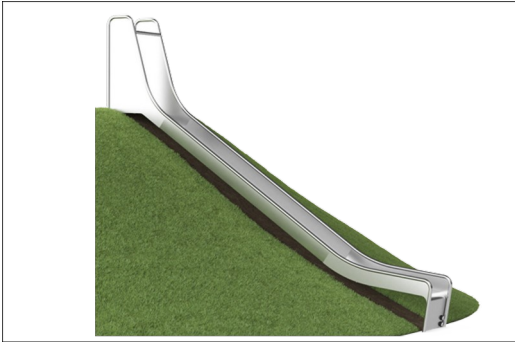

yhdessä liukumäessä. Liukumäen alaosa on erityisen pitkä turvallisuudentunteen lisäämiseksi.

Rinneliuku, K:2,0 m, L:0,5 m

KSL30501

Liukumäki

Fyysinen: laskeminen kehittää paikkatietoisuutta ja tasapainoa. Lisäksi ydinlihaksia harjoitetaan, kun alas liukuessa istutaan pystyasennossa. **Sosiaalis-emotionaalinen:** vuorottelu stimuloi empatiaa. **Kognitiivinen:** pienet lapset kehittävät tilantajua sekä ymmärrystään nopeudesta ja etäisyyksistä liukumalla nopeasti alas.

Rinneliuku, K:2,0 m, L:0,5 m

KSL30501

Ruostumattomasta teräksestä valmistetut osat on tehty korkealaatuisesta materiaalista maailmanlaajuisten leikkipuistoja koskevien standardien mukaisesti. Teräksen pinta lasipuhalletaan valmistuksen jälkeen sileän liukumispinnan aikaansaamiseksi.

Liukumäki on asetettu optimaaliseen 35° kulmaan sekä liukumisen että turvallisuuden varmistamiseksi.

Rinneliu'ut on saatavana 9 eri pituudella 1 metristä 3 metriin, jotta ne sopivat eri maastoihin.

Tuotenumero KSL30501-0401