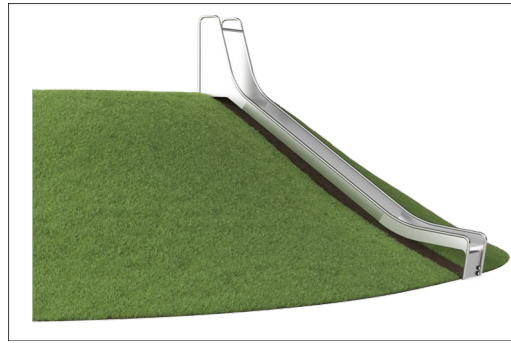

Rinneliuku, K:2,0 m, L:0,5 m

KSL30501

KOMPANI
Let's play

Tuotenumero KSL30501-0401	
Tuotetiedot	
Mitat PxLxK	352x51x297 cm
Ikäryhmä	3+
Leikkikapasiteetti	2
Väri vaihtoehdot	●

Rinneliuku on todella houkutteleva. Lapset kiipeävät ylös ja liukuvat alas kerta toisensa jälkeen. Rinneliuku on koko leikkipuiston kiinnostavin kohde. Rinneliuku on huikean jännittävä, ja lisäksi se kehittää tärkeitä motorisia taitoja, kuten tasapainoa ja tilan hahmottamista. Nämä ovat tärkeitä taitoja turvallisen ja itsevarman liikkumisen kannalta.

yhdessä liukumäessä. Liukumäen alaosa on erityisen pitkä turvallisuudentunteen lisäämiseksi.

Rinneliuku, K:2,0 m, L:0,5 m

KSL30501

Liukumäki

Fyysinen: laskeminen kehittää paikkatietoisuutta ja tasapainoa. Lisäksi ydinlihaksia harjoitetaan, kun alas liukuessa istutaan pystyasennossa. **Sosiaalis-emotionaalinen:** vuorottelu stimuloi empatiaa. **Kognitiivinen:** pienet lapset kehittävät tilantajua sekä ymmärrystään nopeudesta ja etäisyyksistä liukumalla nopeasti alas.

Rinneliuku, K:2,0 m, L:0,5 m

KSL30501

Ruostumattomasta teräksestä valmistetut osat on tehty korkealaatuisesta materiaalista maailmanlaajuisten leikkipuistoja koskevien standardien mukaisesti. Teräksen pinta lasipuhalletaan valmistuksen jälkeen sileän liukumispinnan aikaansaamiseksi.