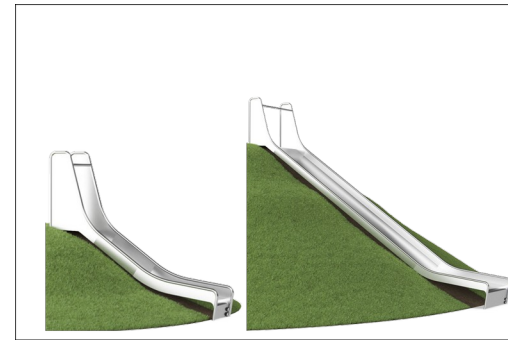

yhdessä liukumäessä. Liukumäen alaosa on erityisen pitkä turvallisuudentunteen lisäämiseksi.

Rinneliuku, K:2,0 m, L:0,5 m

KSL30501

Liukumäki

Fyysinen: laskeminen kehittää paikkatietoisuutta ja tasapainoa. Lisäksi ydinlihaksia harjoitetaan, kun alas liukuessa istutaan pystyasennossa. **Sosiaalis-emotionaalinen:** vuorottelu stimuloi empatiaa. **Kognitiivinen:** pienet lapset kehittävät tilantajua sekä ymmärrystään nopeudesta ja etäisyyksistä liukumalla nopeasti alas.

Rinneliuku, K:2,0 m, L:0,5 m

KSL30501

Ruostumattomasta teräksestä valmistetut osat on tehty korkealaatuisesta materiaalista maailmanlaajuisten leikkipuistoja koskevien standardien mukaisesti. Teräksen pinta lasipuhalletaan valmistuksen jälkeen sileän liukumispinnan aikaansaamiseksi.

Liukumäki on asetettu optimaaliseen 35° kulmaan sekä liukumisen että turvallisuuden varmistamiseksi.

Rinneliu'ut on saatavana 9 eri pituudella 1 metristä 3 metriin, jotta ne sopivat eri maastoihin.

Tuotenumero KSL30501-0401