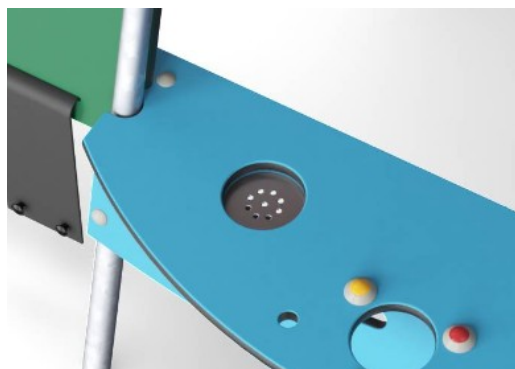

Ławka

Społeczno-Emocjonalne: gromadzenie się, współpraca lub przerwa w zabawie - wszystko to trenuje umiejętności społeczne.

Dom & Ogród

MSC542102

KOMPANI
Let's play

Panele wykonane są z 19mm EcoCore™. EcoCore™ to niezwykle wytrzymały materiał, przyjazny środowisku, który nie tylko może być poddany procesowi recyklingu, ale również jego podstawa wykonana jest w 95% z materiałów pokonsumenckich wykonanych z zużytych opakowań po żywności.

Pasy wykonane są z miękkich i giętkich wyplatanych pasków. Bazowy materiał to polipropylen (PP), który ma wysoką odporność na ścieralność i uderzenia.

Sito wykonane jest z wysokiej jakości stali nierdzewnej, aby zapewnić długotrwałość produktu.