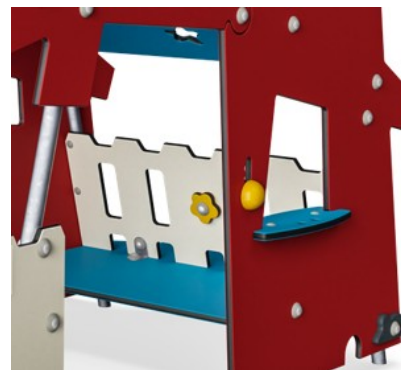

Elementy zabawowe takie jak „Sfery” wykonane są z polipropylenu (PP). PP ma wysoką odporność na ścieralność i uderzenia.