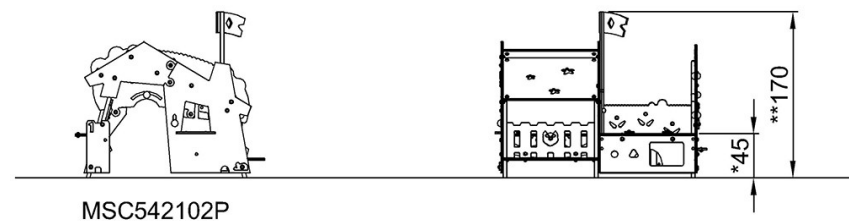

By Bureau Veritas HSE
www.bureauveritas.dk
+45 7731 1000

* Max Wys. Upadku | ** Wysokość | *** Strefa Bezpieczeństwa

* Max Wys. Upadku | ** Max Wysokość

MSC542102P
*45cm
**170cm
***22m²

[Kliknij, aby zobaczyć RZUT Z GÓRY](#)