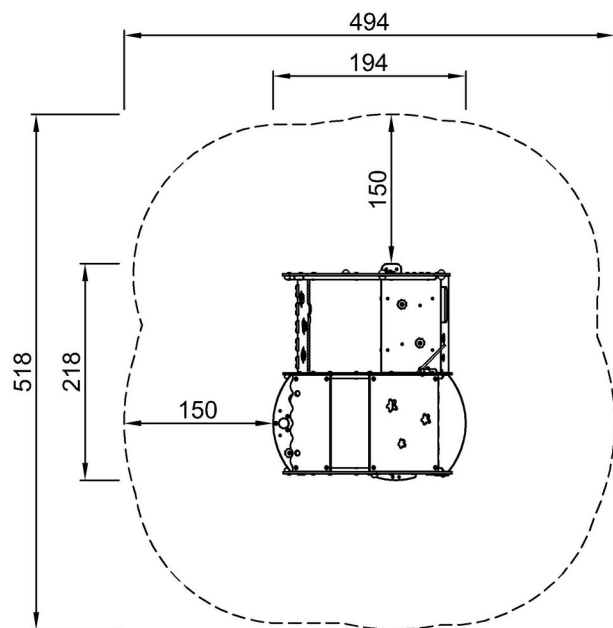

Nr produktu MSC542102-3417P

Informacje Dotyczące Instalacji

| | |
|----------------------------------|-----------------------------|
| Max. wysokość upadku | 45 cm |
| Strefa bezpieczeństwa | 22,0 m ² |
| Czas instalacji | 11,8 |
| Objętość wykopu | 0,32 m ³ |
| Objętość betonu | 0,00 m ³ |
| Głębokość podstawy (standardowa) | 60 cm |
| Waga przesyłki | 257 kg |
| Opcje kotwiczenia | W ziemi ✓ Powierzchnia ✓ |

By Bureau Veritas HSE
www.bureauveritas.dk
+45 7731 1000

* Max Wys. Upadku | ** Wysokość | *** Strefa Bezpieczeństwa

* Max Wys. Upadku | ** Max Wysokość

MSC542102P
*45cm
**170cm
***22m²

[Kliknij, aby zobaczyć RZUT Z GÓRY](#)