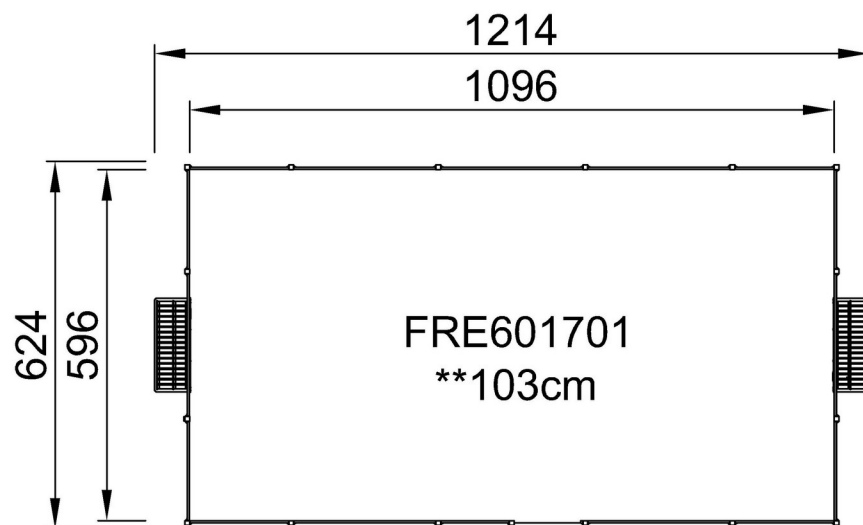

De Panna Goals zijn 118 x 68 cm en de afstand tussen de verticale buizen, met een diameter van 21,3 mm, is 68 mm, klein genoeg om alle ballen in het spel te houden. Het doel is omlijst met gekleurde HDPE-stroken om het doel te accentueren.

By Bureau Veritas HSE
 www.bureauveritas.dk
 +45 7731 1000

MUGA - Multi sportveld 6x12m - Panna & Pannabox

FRE601701

Max. valhoogte | Totale Hoogte | Veiligheidszone

Max. valhoogte | Totale Hoogte

[Bekijk BOVENAANZICHT](#)