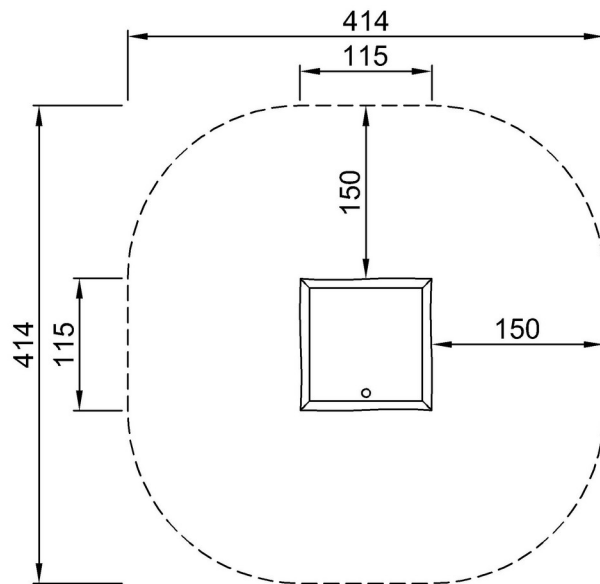

By Bureau Veritas HSE
www.bureauveritas.dk
+45 7731 1000

Stół do Zabawy z Wodą

NRO506

KOMPANI
Let's play

* Max Wys. Upadku | ** Wysokość | *** Strefa Bezpieczeństwa

* Max Wys. Upadku | ** Max Wysokość

NRO506-xx01
*0cm
**62cm
***15.2m²