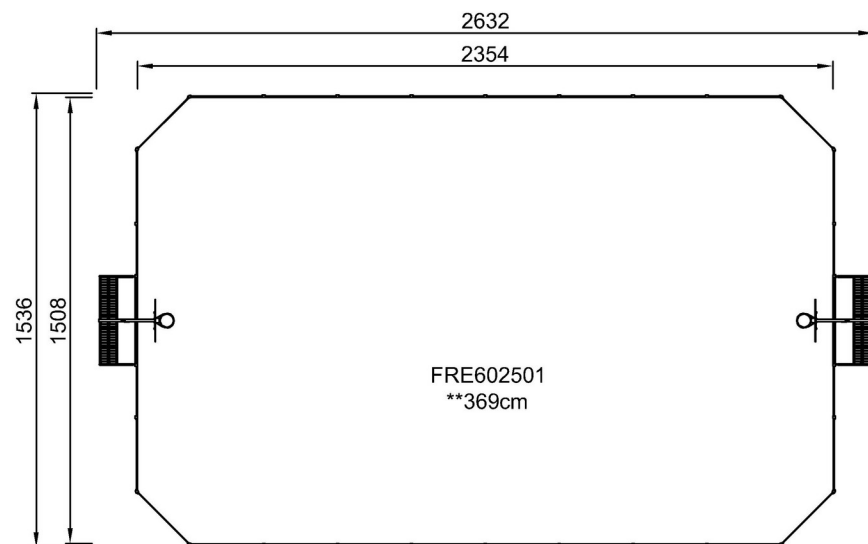

toeschouwers de wedstrijden goed volgen. De Multi Goal van 3x2 meter voldoet aan de doelafmetingen van FIFA Futsal en IHF Handbal Reglement. De basketbalhoepel is geplaatst op 305 cm, de officiële NBA hoogte, en heeft een diameter van 46 cm, de officiële NBA grootte.

By Bureau Veritas HSE
 www.bureauveritas.dk
 +45 7731 1000

MUGA - Multi sportveld 15x26m

FRE602501

Max. valhoogte | Totale Hoogte | Veiligheidszone

Max. valhoogte | Totale Hoogte

[Bekijk BOVENAANZICHT](#)

[Bekijk ZIJAANZICHT](#)