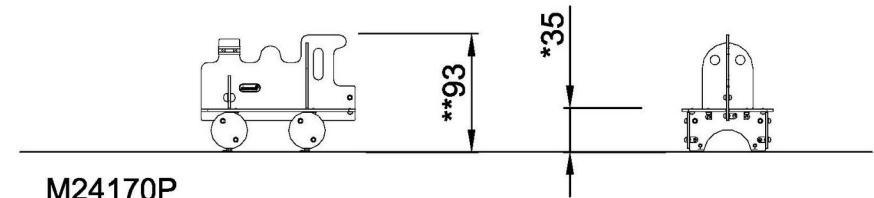

Orient Express Sitzbank

M241

* Max freie Fallhöhe | ** Gesamthöhe | *** Fläche des Fallraums

* Max freie Fallhöhe | ** Gesamthöhe

M24170P-xx18
*35cm
**93cm
***13.6m²

M24170P
1:100

[Klicken Sie hier, um die DRAUFSICHT anzuzeigen](#)