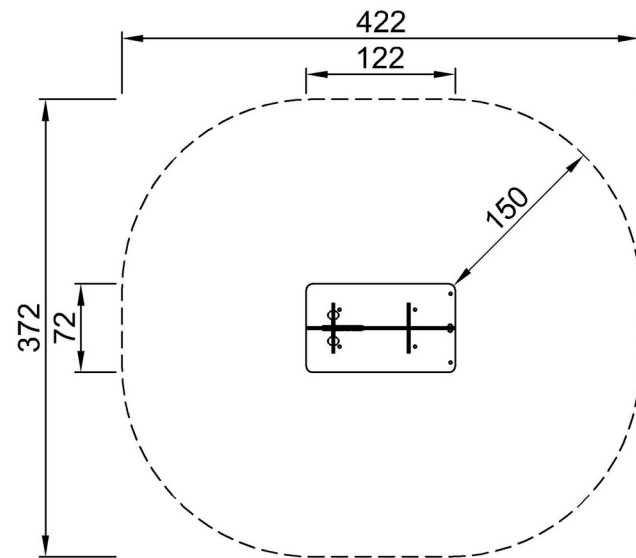

Montage-Information

Max. freie Fallhöhe	35 cm
Fläche des Fallraums	13,6 m ²
Gesamt-Montagezeit	3,6
Erforderlicher Erdaushub	0,13 m ³
Betonbedarf	0,00 m ³
Fundamenttiefe (Standard)	32 cm
Versandgewicht	103 kg
Verankerungsoptionen	TV ✓ OFM ✓

Orient Express Sitzbank

M241

* Max freie Fallhöhe | ** Gesamthöhe | *** Fläche des Fallraums

* Max freie Fallhöhe | ** Gesamthöhe

M24170P-xx18
*35cm
**93cm
***13.6m²

M24170P
1:100

[Klicken Sie hier, um die DRAUFSICHT anzuzeigen](#)