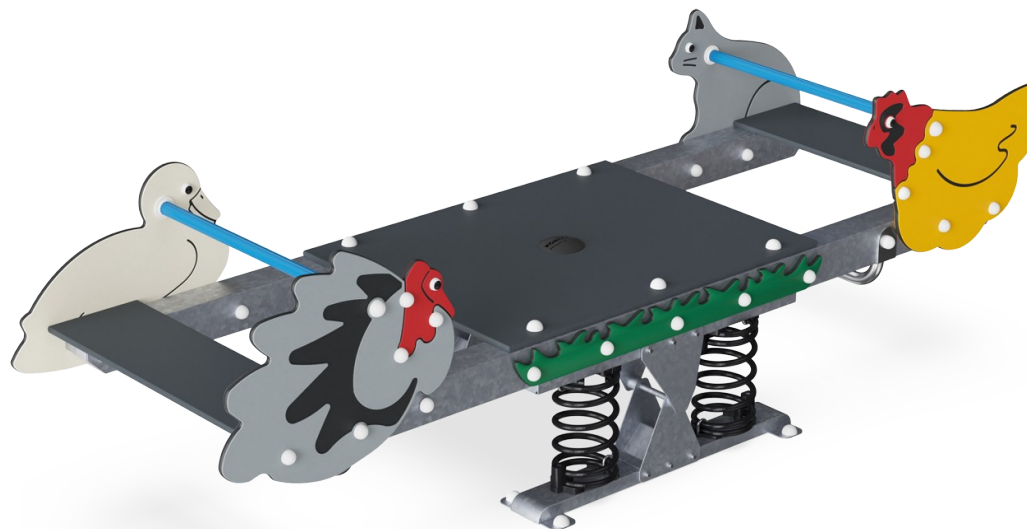

Pohádková houpačka

M176

Téma

Kognitivní: suggests a theme and supports dramatic play, which stimulates language and communication skills.

Možnost dvojitého sedáku

Sociálně-emocionální: the possibility of two rocking together supports cooperation skills. Furthermore, the physical contact with others is great for the well-being of children, measurable in lower cortisol (stress hormone) levels.

Houpací pružina

Fyzická: response to movements adds to spatial awareness and sense of balance. These are fundamental motor skills that help the child's ability to sit still on a chair which takes a good sense of balance. **Kognitivní:** trains the understanding of cause and effect: when I move my body, the spring responds with movement.

Opěrky na nohy

Fyzická: the possibility of footrest supports intensive rocking. Rocking stimulates the senses of balance and space that are fundamental in managing the world securely.

Držadlo

Fyzická: the vertical handgrips ensure a firm grip at different heights, necessary for rocking intensely. This trains hand and arm muscles.

Centrální platforma

Fyzická: posiluje obratnost, rovnováhu a koordinaci ve stoje, zapojuje svaly nohou a jádra trupu, při skákání posiluje hustotu kostí. Umožňuje také sezení a ležení, což je vhodné i pro uživatele se zdravotním postižením. **Sociálně-emocionální:** poskytuje inkluzivní prostor. Místo pro setkávání a pro asistenci opatrovníků. Nabízí možnost týmové spolupráce a socializace při společném houpání.