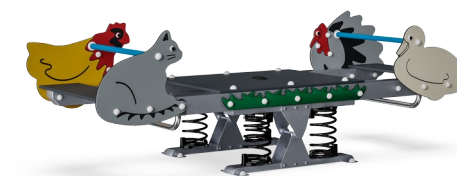

Pohádková houpačka

M176

KOMPANI
Let's play

Položka č. M17601-01P

Obecné informace o produktu

Rozměry DxŠxV	108x328x99 cm
Věková skupina	3+
Kapacita (uživatelé)	10
Možnosti barev	●

Projděte se s hospodářskými zvířaty z pohádky Ošklivé Káčátko od Hanse Christiana Andersena. Velký počet hráčů zde najde prostor a může se připojit k výletu. Bezpečně sedí na obou koncích s rukama a nohama umístěnými na zajištěných tyčích. Nejmladší si užijí dobré houpání. Zkušenější hráč může sedět, ležet nebo stát na středové desce,

odkud může výrazně ovlivnit jízdu. Všichni zúčastnění budou muset spolupracovat, aby zjistili, jak zajistit, aby jízda byla úspěšná pro všechny. Uklidňující pohyb houpání způsobuje, že děti chtějí zpívat a užívat si rytmu.