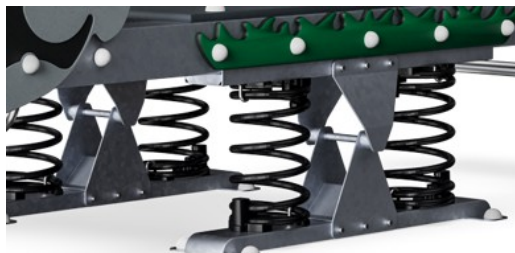

Pružiny KOMPAN jsou vyrobeny z vysoce kvalitní pružné oceli podle EN10270. Pružiny jsou očištěny fosfátováním předtím, než jsou natřeny epoxidovým základním nátěrem a polyesterovým práškovým povlakem pro konečnou úpravu. Pružiny jsou připevněny jedinečnými pojistkami proti přiskřípnutí pro maximální bezpečnost a dlouhou životnost.