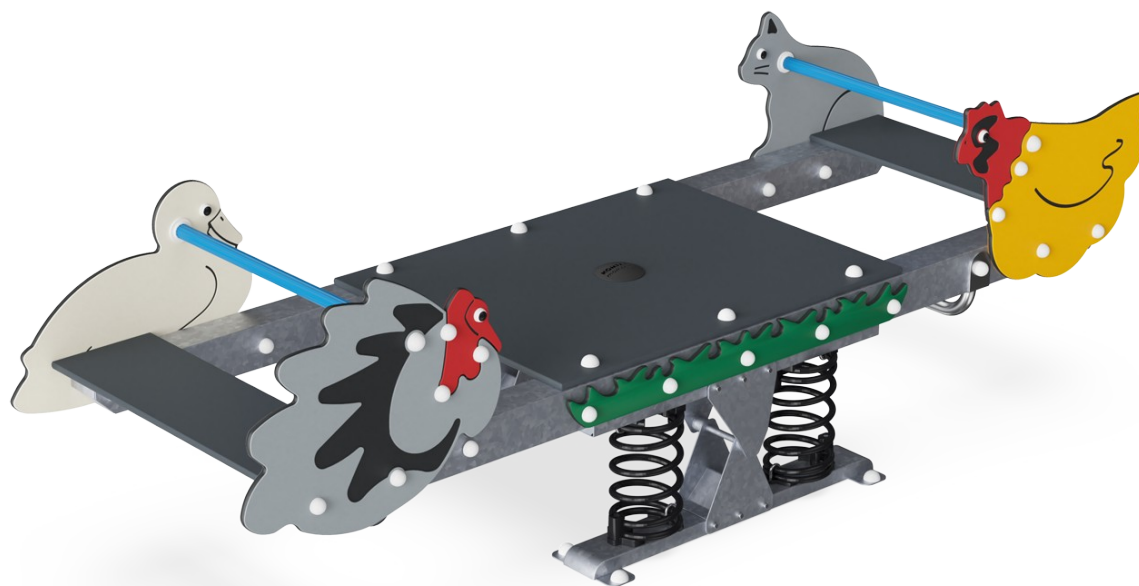

Pohádková houpačka

M176

KOMPANI
Let's play

Položka č. M17601-01P

Obecné informace o produktu

Rozměry DxŠxV	108x328x99 cm
Věková skupina	3+
Kapacita (uživatelé)	10
Možnosti barev	●

Projděte se s hospodářskými zvířaty z pohádky Ošklivé Káčátko od Hanse Christiana Andersena. Velký počet hráčů zde najde prostor a může se připojit k výletu. Bezpečně sedí na obou koncích s rukama a nohama umístěnými na zajištěných tyčích. Nejmladší si užijí dobré houpání. Zkušenější hráč může sedět, ležet nebo stát na středové desce,

Houpací pružina

Fyzická: response to movements adds to spatial awareness and sense of balance. These are fundamental motor skills that help the child's ability to sit still on a chair which takes a good sense of balance. **Kognitivní:** trains the understanding of cause and effect: when I move my body, the spring responds with movement.

Pružiny KOMPAN jsou vyrobeny z vysoce kvalitní pružné oceli podle EN10270. Pružiny jsou očištěny fosfátováním předtím, než jsou natřeny epoxidovým základním nátěrem a polyesterovým práškovým povlakem pro konečnou úpravu. Pružiny jsou připevněny jedinečnými pojistkami proti přiskřípnutí pro maximální bezpečnost a dlouhou životnost.

Pružiny jsou připevněny jedinečnými pojistkami proti přiskřípnutí pro maximální bezpečnost a dlouhou životnost.

Plošina a sedadla jsou vyrobeny z HPL o tloušťce 17,8 mm s velmi vysokou odolností vůči opotřebení a jedinečnou protiskluzovou povrchovou strukturou KOMPAN.