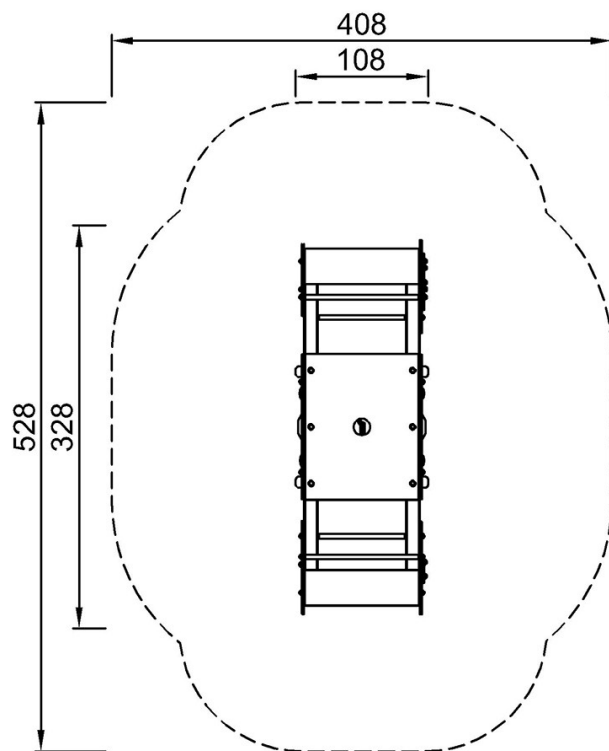

By Bureau Veritas HSE
www.bureauveritas.dk
+45 7731 1000

Pohádková houpačka

M176

* Maximální výška pádu | ** Celková výška | *** Bezpečnostní povrchová plocha

* Maximální výška pádu | ** Celková výška

M17601P
*100cm
**99cm
***18m²

[Kliknutím zobrazíte poměr zobrazení POHLED SHORA](#)

[Kliknutím zobrazíte poměr stran BOČNÍ POHLED](#)