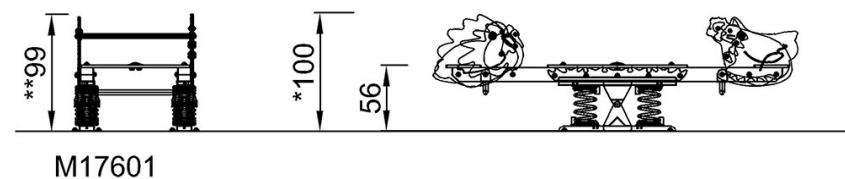

By Bureau Veritas HSE
www.bureauveritas.dk
+45 7731 1000

Pohádková houpačka

M176

* Maximální výška pádu | ** Celková výška | *** Bezpečnostní povrchová plocha

* Maximální výška pádu | ** Celková výška

M17601P
*100cm
**99cm
***18m²