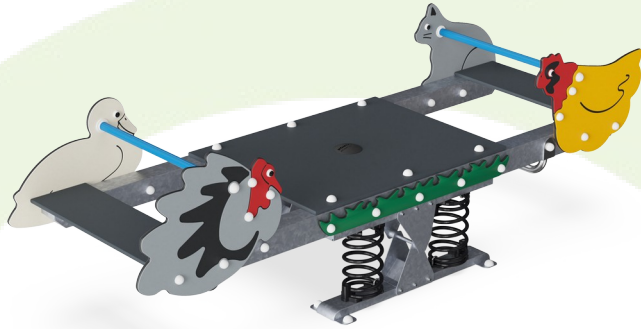

Data o Udržitelnosti

M176

Výrobní cyklus A1-A3	Celkové emise CO₂	CO₂e na kg	Recyklované materiály
	kg CO₂e	kg CO₂e/kg	%
M17601-01P	593,83	2,45	40,76

Celkovým rámcem uplatňovaným pro tyto faktory je Environmentální prohlášení o produktu (EPD), které kvantifikuje „environmentální informace o životním cyklu produktu a umožňuje srovnání mezi produkty, které plní stejnou funkci“ (ISO, 2006). Řídí se vnitřním uspořádáním a uplatňuje přístup k posuzování životního cyklu po celou fázi produktu od suroviny až po dokončení výroby (A1-A3).

Kompan A/S
C.F. Tietgens Boulevard 32C
DK-5220 Odense SØ
Denmark

Verification of CO₂ calculation of: Freestanding play equipment

Data version no. 2023-10-05

The CO₂ calculation and data are in compliance with the principles of a carbon footprint impact according to the GHG protocol (Greenhouse Gas Protocol), Scope 3, cradle to gate related to all individual components in the product category: "Freestanding play equipment" represented by item no.: GXY916012-3417.

(Scope 3 emissions include emission sources in the upstream and downstream value chain).

Date: 30. October 2023 | Valid until: 30. October 2025

Verified by:

Julie Marie Vejsgaard Larsen, LCA & EPD Consultant

Verification based on report: Validation of CO₂ calculation of 9 categories of Kompan product line, version 1.0, prepared by: Bureau Veritas HSE, Denmark: Julie M. V. Larsen.

Publication date: 30. October 2023

By Bureau Veritas HSE
www.bureauveritas.dk
+45 7731 1000