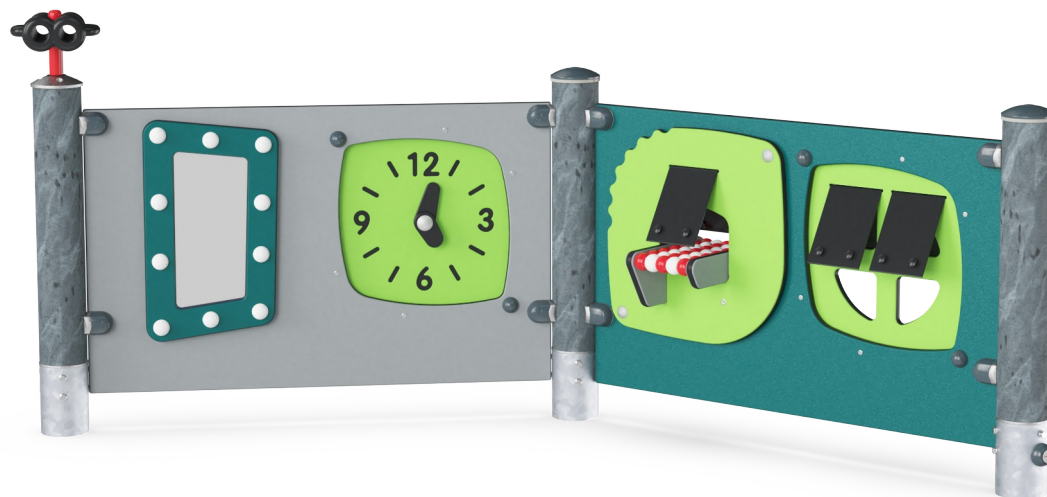

Herní panel 2 - emocionální, klasický

PCM003221

KOMPAN
Let's play

Emocionální herní panely nesmírně lákají malé děti svou rozmanitostí bohatých a citlivých herních textur. Pásový dopravník nesmírně stimuluje smysl pro hmat. Hmatová stimulace kromě toho, že děti hluboce naplňuje, stimuluje jejich jemnou motoriku a jazykové schopnosti. Stejně tak tematický charakter hracího panelu: na jedné straně Dopravníkového pásu se

nachází hodinky a okno obchodu, které lze otevírat a zavírat pomocí závěsů. To inspiruje ke hře na obchod nebo k jiným scénářům dramatické hry, které stimulují komunikaci, jazykový a sociálně-emocionální rozvoj. Zrcadlo slouží jako pomůcka pro prodavače, aby vypadal v pořádku, a také aby se podíval za svá ramena. Analýza Herního Institutu

KOMPAN ukazuje, že zrcadlo je pro malé děti nesmírně přitažlivou činností, která rozvíjí jejich chápání sebe sama jako osobnosti a také jejich sociálně-emocionální dovednosti. Dalekohled umožňuje pohled na hřiště.

Hudební panel Xylofon se skládá z HDPE materiálu v 19mm EcoCore™, který je vyroben z více než 95% z post-spotřebních materiálů, jakými jsou např. potravinové obaly, a to jak jeho jádro, tak vnější barevná vrstva. Trubky jsou vyrobeny z litého hliníku, speciálně legované pro venkovní prostředí. Nárazový panel se skládá ze dvou congů bubnů s PP trubkami a horní části v barevném ABS.