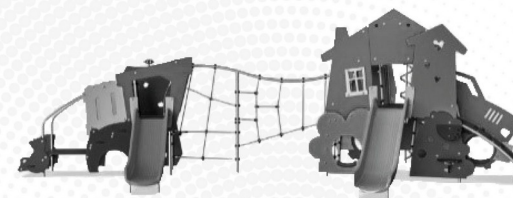

Výrobní cyklus A1-A3	Celkové emise CO₂	CO₂e na kg	Recyklované materiály
	kg CO₂e	kg CO₂e/kg	%
PCM003221-0950	105,21	1,59	77,52
PCM003221-0901	139,04	2,32	65,51

Celkovým rámcem uplatňovaným pro tyto faktory je Environmentální prohlášení o produktu (EPD), které kvantifikuje „environmentální informace o životním cyklu produktu a umožňuje srovnání mezi produkty, které plní stejnou funkci“ (ISO, 2006). Řídí se vnitřním uspořádáním a uplatňuje přístup k posuzování životního cyklu po celou fázi produktu od suroviny až po dokončení výroby (A1-A3).

KOMPAN
Let's play

Kompan A/S
C.F. Tietgens Boulevard 32C
DK-5220 Odense SØ
Denmark

Verification of CO₂ calculation of:
Themed play systems