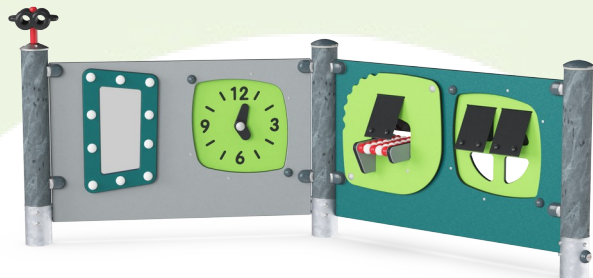

Data o Udržitelnosti

PCM003221