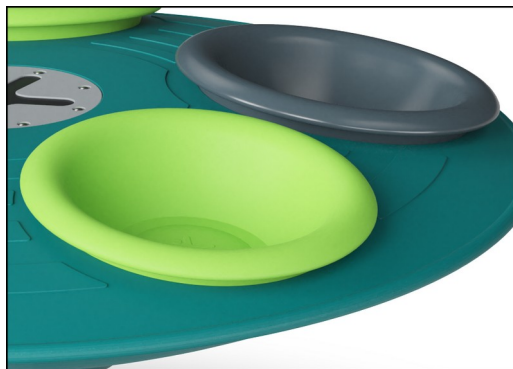

Karussell Multispinner, Blaugrün

ELE400063

Die blaugrüne Fläche und Schale des GreenLine Karussells Multispinner bestehen aus PP-Formteilen, die zu 33 % aus recycelten Post-Consumer-Abfällen aus der maritimen Industrie stammen, z. B. Fangnetze, Seile und Schleppnetze.