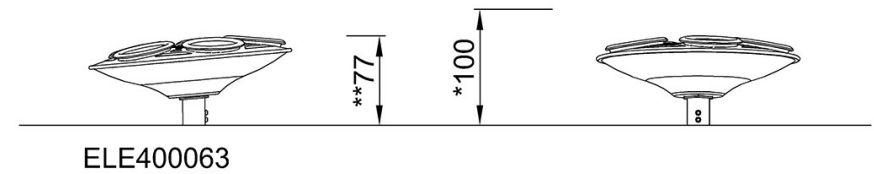

By Bureau Veritas HSE
www.bureauveritas.dk
+45 7731 1000

Karussell Multispinner, Blaugrün

ELE400063

* Max freie Fallhöhe | ** Gesamthöhe | *** Fläche des Fallraums

* Max freie Fallhöhe | ** Gesamthöhe

ELE400063
*100cm
**77cm
***26.1m²