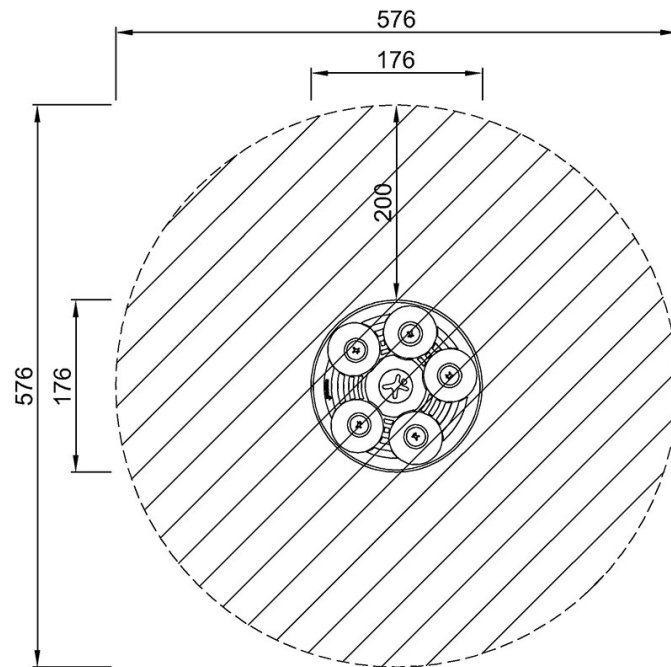

By Bureau Veritas HSE
www.bureauveritas.dk
+45 7731 1000

Karussell Multispinner, Blaugrün

ELE400063

* Max freie Fallhöhe | ** Gesamthöhe | *** Fläche des Fallraums

* Max freie Fallhöhe | ** Gesamthöhe

ELE400063
*100cm
**77cm
***26.1m²