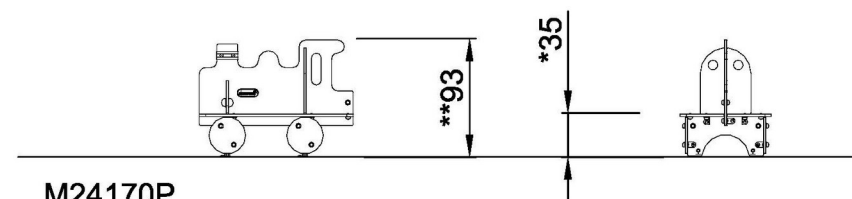

M24170P
1:100

[Fai clic per visualizzare il rapporto VISTA SUPERIORE](#)

[Fai clic per visualizzare il rapporto VISTA LATERALE](#)