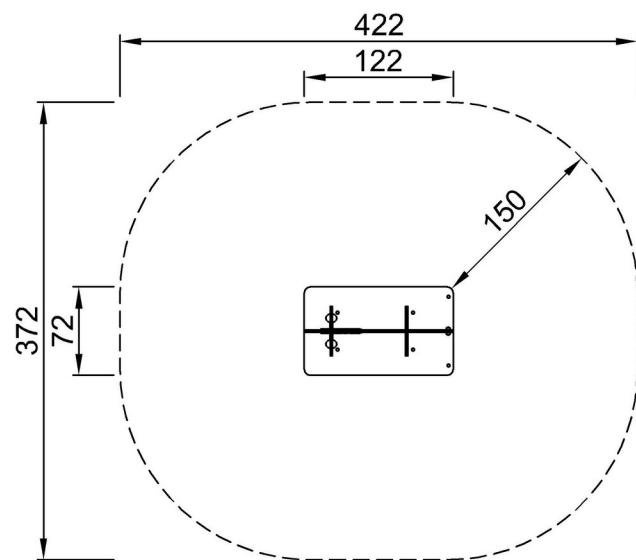

Max. altezza di caduta	35 cm
Superficie di sicurezza	13,6 m ²
Tempo d'installazione totale	3,6
Volume di scavo	0,13 m ³
Volume di calcestruzzo	0,00 m ³
Profondità di base (standard)	32 cm
Peso della spedizione	103 kg
Opzioni ancoraggio	Interrato ✓ Superficie ✓

Altezza di caduta massima | Altezza totale | Superficie di sicurezza

Altezza di caduta massima | Altezza totale

M24170P-xx18
*35cm
**93cm
***13.6m²

M24170P
1:100

[Fai clic per visualizzare il rapporto VISTA SUPERIORE](#)