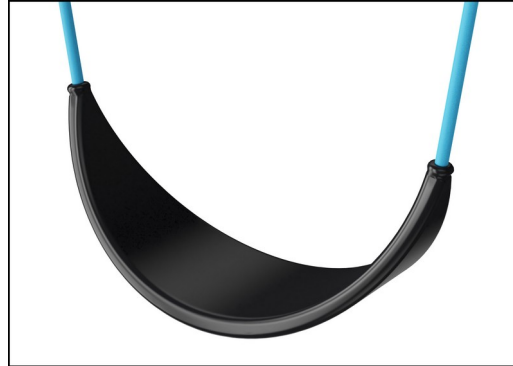

The belt seat is made of UV stabilized PUR. It retains its properties in the temperature range of -30°C to 60°C. The ropes are made of UV-stabilized PP rope with inner steel cable reinforcement and outside layer of transparent PUR.