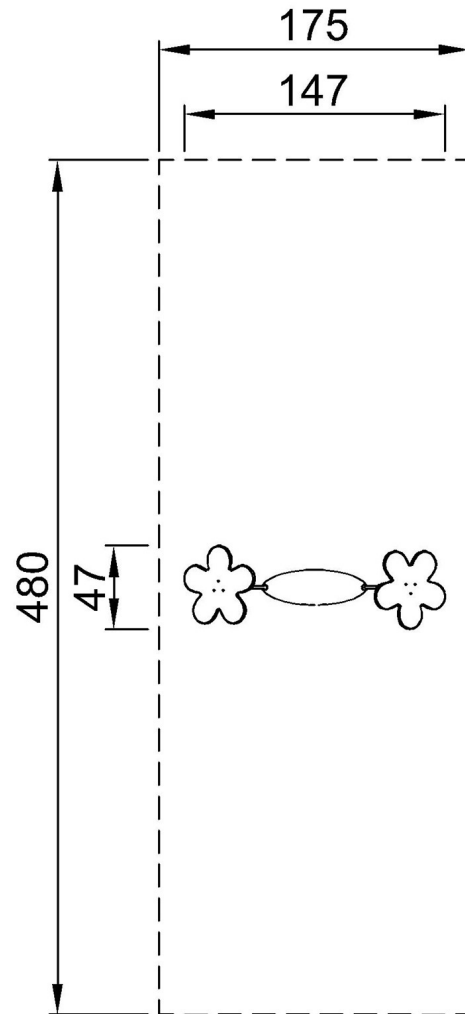

# Columpio Flor Robinia

NRO916

\* Altura Máx. de caída | \*\* Altura total | \*\*\* Área de seguridad

\* Altura Máx. de caída | \*\* Altura total

NRO916  
\*80cm  
\*\*173cm  
\*\*\*8.4m<sup>2</sup>

[Haga clic para ver VISTA SUPERIOR](#)