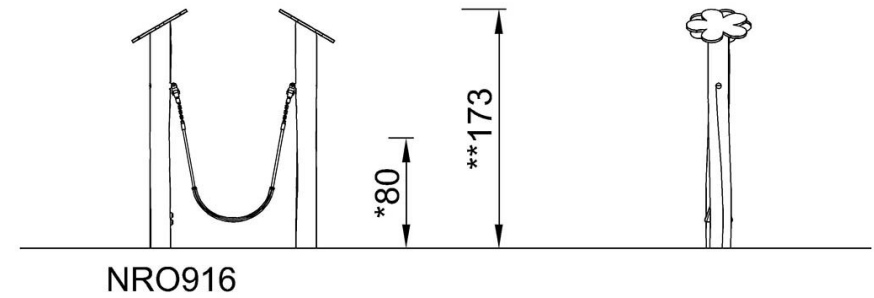

# Columpio Flor Robinia

NRO916

\* Altura Máx. de caída | \*\* Altura total | \*\*\* Área de seguridad

\* Altura Máx. de caída | \*\* Altura total

NRO916  
\*80cm  
\*\*173cm  
\*\*\*8.4m<sup>2</sup>

[Haga clic para ver VISTA SUPERIOR](#)