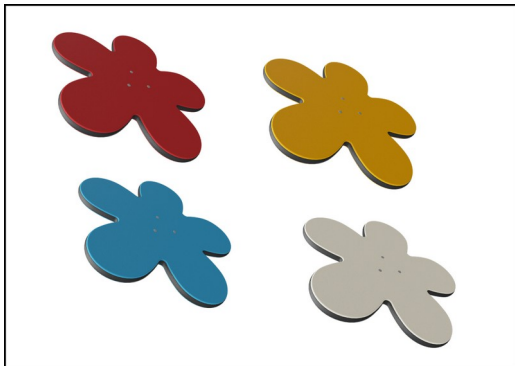

Flowers of 19mm EcoCore™. EcoCore™ is a highly durable, eco friendly material, which is not only recyclable after use, but also consists of material produced from +95% recycled post consumer material from food packing waste.