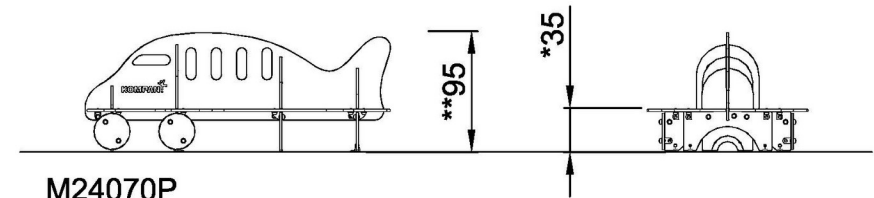

By Bureau Veritas HSE
www.bureauveritas.dk
+45 7731 1000

* Maks fallhøyde | ** Total høyde | *** Sikkerhetssone

* Maks fallhøyde | ** Total høyde

M24070P-xx18
*35cm
**95cm
***19m²

M24070P
1:100

[Klikk for å se TOP VIEW](#)