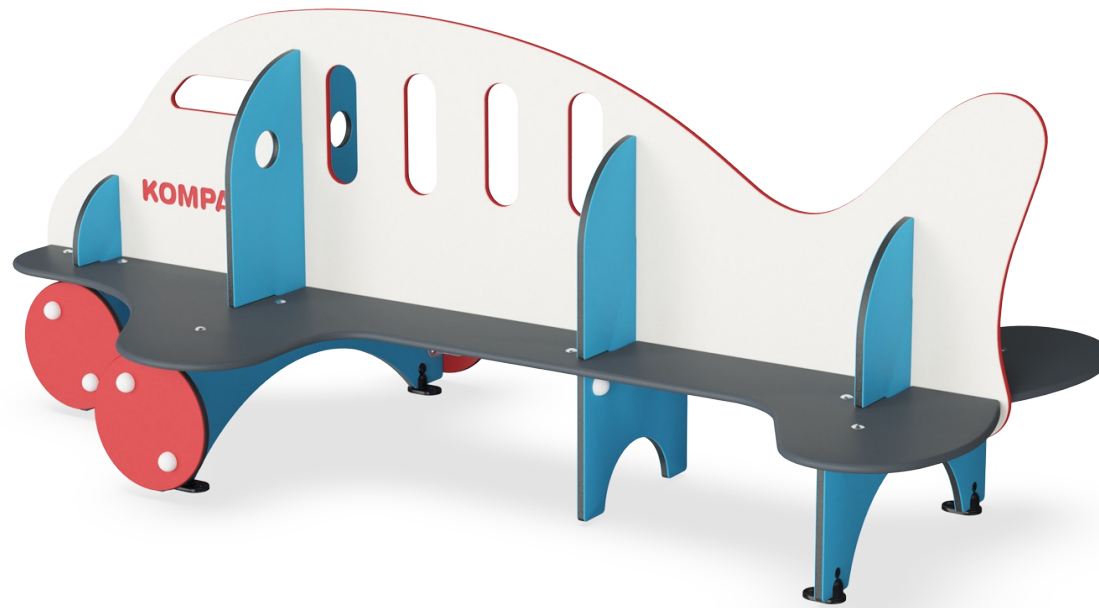

Flybenk

M240

KOMPAN
Let's play

Produktnummer M24070-3218P

Produktinformasjon

Mål LxBxH	242x128x95 cm
Aldersgruppe	6m+
Antall brukere	6
Fargevalg	

Flybenken er så mye mer enn det du ser. Denne lekne strukturen støtter sosial-emosjonelle så vel som fysiske ferdigheter hos små barn. Den gjennomtenkte designet hjelper barna til å bli og leke, noe som gir utviklingsmessige fordeler og mye moro. I tillegg til å være et sted å sitte alene eller snakke med venner, vil Flybenken oppmuntre

barna støtter flybenken den fysiske utviklingen bare ved at barnet strekker og trekker seg opp til å stå rundt og på strukturen.

Flybenk

M240

Temalek

Kognitiv: foreslår et tema og støtter dramatisk lek, som stimulerer språk og kommunikasjonsevner.

Benk

Sosioemosjonell: samlingspunkt, samarbeid eller en pause fra leken - alt dette er med på å trene sosiale ferdigheter.

Flybenk

M240

Paneler av 19 mm EcoCore™ HDPE. EcoCore™ er et svært slitesterkt, miljøvennlig materiale som ikke bare er resirkulerbart etter bruk, men som også består av materiale som er produsert av +95 % resirkulert materiale fra matemballasje.

Sitteområdet er laget av HPL med tykkelse 17,8mm. HPL fra KOMPAN har høy slitestyrke for å sikre lang levetid i alle klima.

Produktnummer M24070-3218P

Monteringsinformasjon

Maksimal fallhøyde	35 cm
Sikkerhetssone	19,0 m ²
Total monterings tid	4,4
Utgraving	0,13 m ³
Betong	0,00 m ³
Forankringsdybde (standard)	32 cm
Forsendingsvekt	166 kg
Forankring	In-ground ✓ Surface ✓