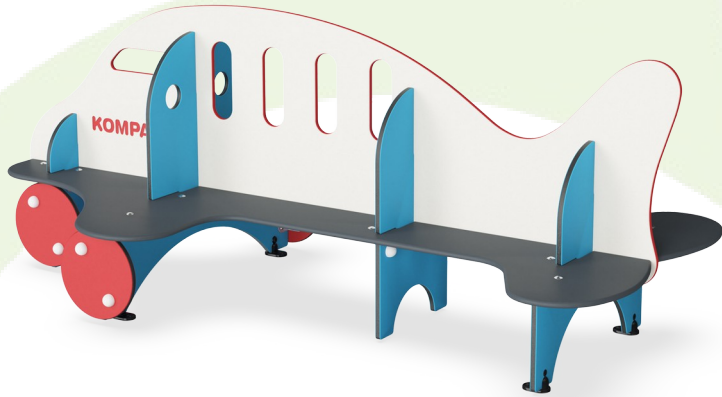

Grønn data

M240

Krybbe til port A1-A3

Totalt CO₂-utslipp	CO₂-ekvivalent per kg	Resirkuler te materialer	
kg CO₂-ekvivalent	kg CO₂-ekvivalent/kg	%	
M24070-3218P	166,29	1,73	46,50

Det overordnede rammeverket for disse faktorene er miljødeklarasjonen EPD (Environmental Product Declaration), som kvantifiserer «miljøinformasjon om produktets livssyklus og muliggjør sammenligninger mellom produkter som oppfyller samme funksjon» (ISO, 2006). Dette følger strukturen og anvender en livssyklusanalyse for hele produksjonsstadiet fra råvare til ferdig produksjon (A1-A3).

Kompan A/S

C.F. Tietgens Boulevard 32C
DK-5220 Odense SØ
Denmark