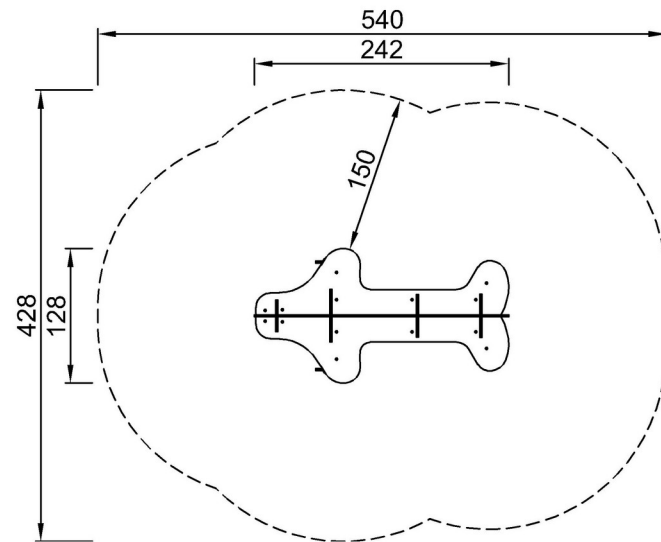

Sitteområdet er laget av HPL med tykkelse 17,8mm. HPL fra KOMPAN har høy slitestyrke for å sikre lang levetid i alle klima.

Produktnummer M24070-3218P

Monteringsinformasjon

Maksimal fallhøyde	35 cm
Sikkerhetssone	19,0 m ²
Total monterings tid	4,4
Utgraving	0,13 m ³
Betong	0,00 m ³
Forankringsdybde (standard)	32 cm
Forsendingsvekt	166 kg
Forankring	In-ground ✓ Surface ✓

By Bureau Veritas HSE
www.bureauveritas.dk
+45 7731 1000

* Maks fallhøyde | ** Total høyde | *** Sikkerhetssone

* Maks fallhøyde | ** Total høyde

M24070P-xx18
*35cm
**95cm
***19m²

M24070P
1:100

[Klikk for å se TOP VIEW](#)