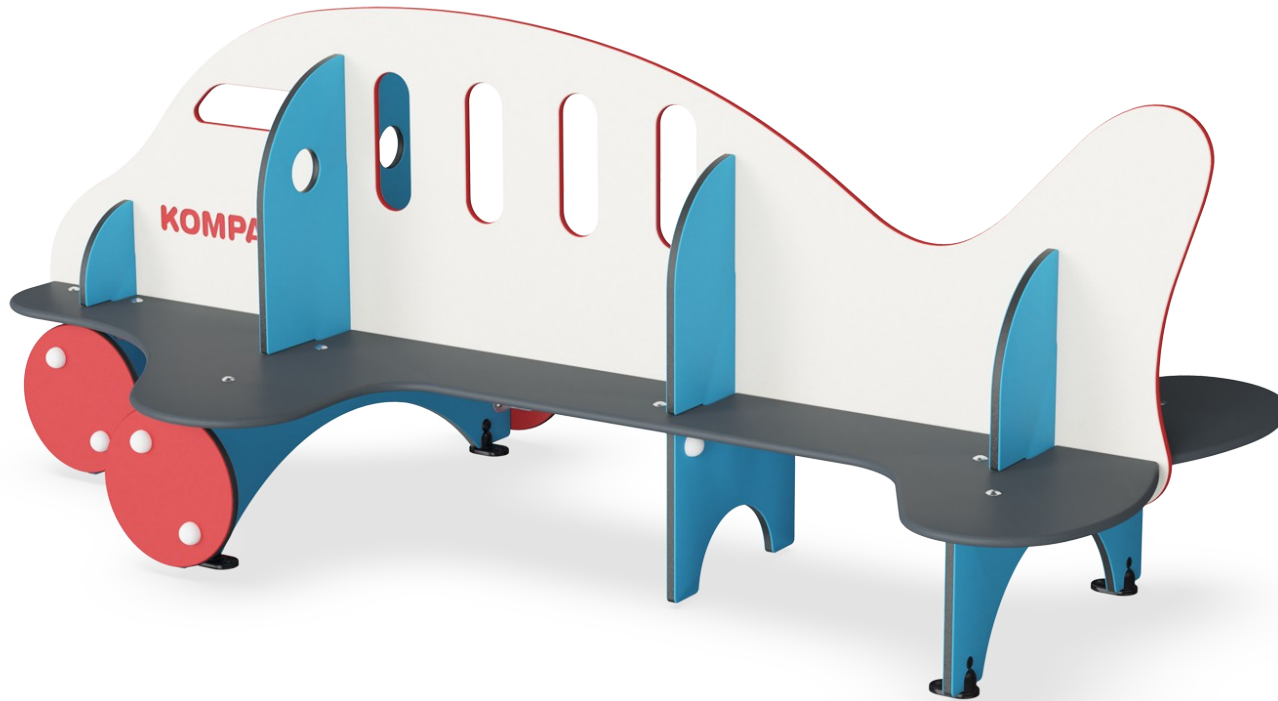

Flybenk

M240

KOMPAN
Let's play

Produktnummer M24070-3218P

Produktinformasjon

Mål LxBxH	242x128x95 cm
Aldersgruppe	6m+
Antall brukere	6
Fargevalg	

Flybenken er så mye mer enn det du ser. Denne lekne strukturen støtter sosial-emosjonelle så vel som fysiske ferdigheter hos små barn. Den gjennomtenkte designet hjelper barna til å bli og leke, noe som gir utviklingsmessige fordeler og mye moro. I tillegg til å være et sted å sitte alene eller snakke med venner, vil Flybenken oppmuntre

barna støtter flybenken den fysiske utviklingen bare ved at barnet strekker og trekker seg opp til å stå rundt og på strukturen.

Flybenk

M240

Temalek

Kognitiv: foreslår et tema og støtter dramatisk lek, som stimulerer språk og kommunikasjonsevner.

Benk

Sosioemosjonell: samlingspunkt, samarbeid eller en pause fra leken - alt dette er med på å trene sosiale ferdigheter.

Flybenk

M240

Paneler av 19 mm EcoCore™ HDPE. EcoCore™ er et svært slitesterkt, miljøvennlig materiale som ikke bare er resirkulerbart etter bruk, men som også består av materiale som er produsert av +95 % resirkulert materiale fra matemballasje.

Sitteområdet er laget av HPL med tykkelse 17,8mm. HPL fra KOMPAN har høy slitestyrke for å sikre lang levetid i alle klima.

Produktnummer M24070-3218P

Monteringsinformasjon

Maksimal fallhøyde	35 cm
Sikkerhetssone	19,0 m ²
Total monterings tid	4,4
Utgraving	0,13 m ³
Betong	0,00 m ³
Forankringsdybde (standard)	32 cm
Forsendingsvekt	166 kg
Forankring	In-ground ✓ Surface ✓