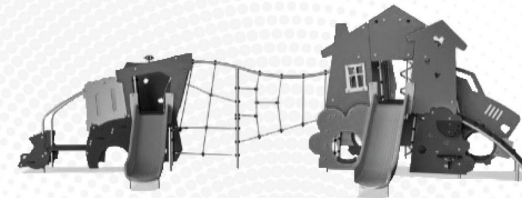

Verification of CO₂ calculation of: Themed play systems

Data version no. 2023-10-05

The CO₂ calculation and data are in compliance with the principles of a carbon footprint impact according to the GHG protocol (Greenhouse Gas Protocol), Scope 3, cradle to gate related to all individual components in the product category: "Themed play systems" represented by item no.: MSC641100-3717P.

(Scope 3 emissions include emission sources in the upstream and downstream value chain).

Date: 30. October 2023 | Valid until: 30. October 2025

Verified by:

Julie Marie Vejsgaard Larsen, LCA & EPD Consultant

Verification based on report: Validation of CO₂ calculation of 9 categories of Kompan product line, version 1.0, prepared by: Bureau Veritas HSE, Denmark: Julie M. V. Larsen.

Publication date: 30. October 2023

By Bureau Veritas HSE
www.bureauveritas.dk
+45 7731 1000