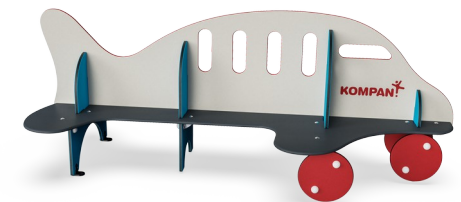

Flybenk

M240

KOMPAN
Let's play

Produktnummer M24070-3218P

Produktinformasjon

Mål LxBxH	242x128x95 cm
Aldersgruppe	6m+
Antall brukere	6
Fargevalg	

Flybenken er så mye mer enn det du ser. Denne lekne strukturen støtter sosial-emosjonelle så vel som fysiske ferdigheter hos små barn. Den gjennomtenkte designet hjelper barna til å bli og leke, noe som gir utviklingsmessige fordeler og mye moro. I tillegg til å være et sted å sitte alene eller snakke med venner, vil Flybenken oppmuntre

barna støtter flybenken den fysiske utviklingen bare ved at barnet strekker og trekker seg opp til å stå rundt og på strukturen.

Flybenk

M240

Temalek

Kognitiv: foreslår et tema og støtter dramatisk lek, som stimulerer språk og kommunikasjonsevner.

Benk

Sosioemosjonell: samlingspunkt, samarbeid eller en pause fra leken - alt dette er med på å trene sosiale ferdigheter.

Flybenk

M240

Paneler av 19 mm EcoCore™ HDPE. EcoCore™ er et svært slitesterkt, miljøvennlig materiale som ikke bare er resirkulerbart etter bruk, men som også består av materiale som er produsert av +95 % resirkulert materiale fra matemballasje.

Sitteområdet er laget av HPL med tykkelse 17,8mm. HPL fra KOMPAN har høy slitestyrke for å sikre lang levetid i alle klima.

Produktnummer M24070-3218P

Monteringsinformasjon

Maksimal fallhøyde	35 cm
Sikkerhetssone	19,0 m ²
Total monterings tid	4,4
Utgraving	0,13 m ³
Betong	0,00 m ³
Forankringsdybde (standard)	32 cm
Forsendingsvekt	166 kg
Forankring	In-ground ✓ Surface ✓