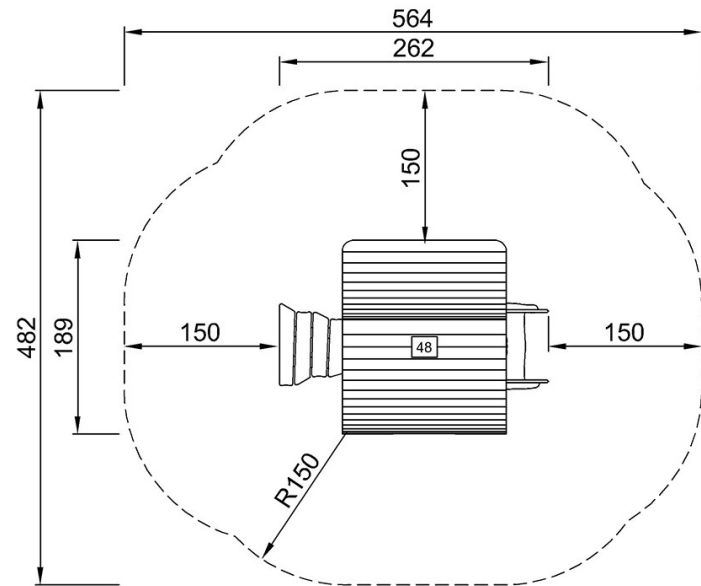

By Bureau Veritas HSE
 www.bureauveritas.dk
 +45 7731 1000

Robinia speelhuis - Boshuisje

NRO408

Max. valhoogte | Totale Hoogte | Veiligheidszone

Max. valhoogte | Totale Hoogte

NRO408-xx21
*48cm
**292cm
***22.8m²