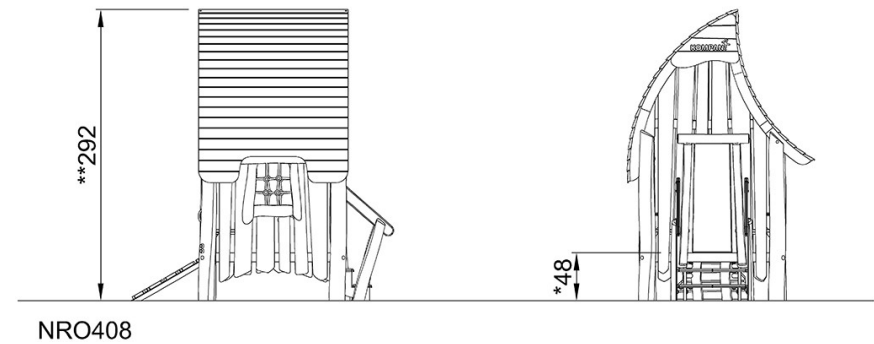

By Bureau Veritas HSE
 www.bureauveritas.dk
 +45 7731 1000

Robinia speelhuis - Boshuisje

NRO408

Max. valhoogte | Totale Hoogte | Veiligheidszone

Max. valhoogte | Totale Hoogte

NRO408-xx21
*48cm
**292cm
***22.8m²