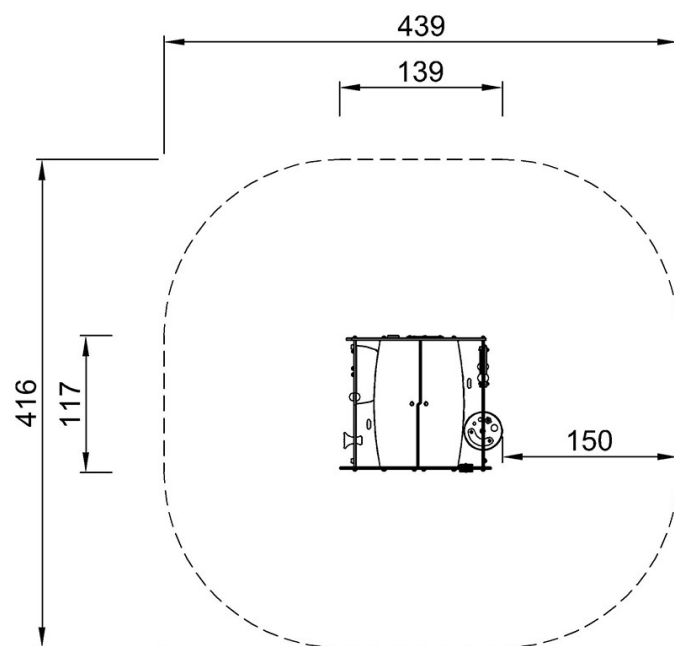

Toddler Allotment House

M410

最大跌落高度 | 总高度 | 安全区域

最大跌落高度 | 总高度

M41000
*0cm
**119cm
***16.3m²