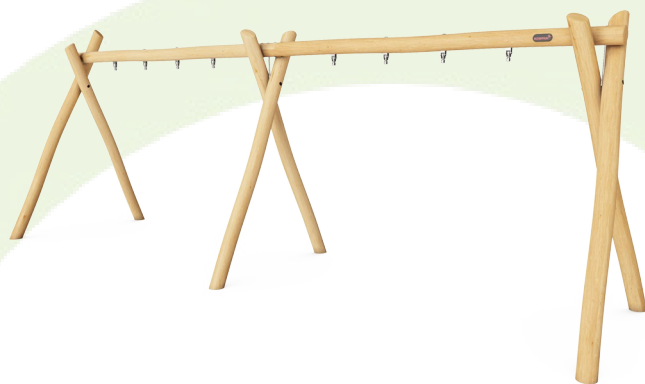

Bæredygtighedsdata

NRO924

Vugge-til-port A1-A3	Total CO₂ udledning	CO₂e/kg	Genanvendte materialer
	kg CO₂e	kg CO₂e/kg	%
NRO924-0901	99,14	0,20	1,23

Den overordnede ramme for disse faktorer er Environmental Product Declaration (EPD), som kvantificerer "miljøoplysninger om et produkts livscyklus og muliggør sammenligninger mellem produkter, der opfylder samme funktion" (ISO, 2006). Dette følger strukturen og anvender en livscyklusvurderingstilgang til hele produktfasen fra råvarer til fremstilling (A1-A3))

KOMPAN
Let's play

Kompan A/S
C.F. Tietgens Boulevard 32C
DK-5220 Odense SØ
Denmark

Verification of CO₂ calculation of:
Nature play

Data version no. 2023-10-05

The CO₂ calculation and data are in compliance with the principles of a carbon footprint impact according to the GHG protocol (Greenhouse Gas Protocol), Scope 3, cradle to gate related to all individual components in the product category: "Nature play" represented by item no.: NRO409-0621.

(Scope 3 emissions include emission sources in the upstream and downstream value chain).

Date: 30. October 2023 | Valid until: 30. October 2025

Verified by:

Julie Marie Vejsgaard Larsen, LCA & EPD Consultant

Verification based on report: Validation of CO₂ calculation of 9 categories of Kompan product line, version 1.0, prepared by: Bureau Veritas HSE, Denmark: Julie M. V. Larsen.

Publication date: 30. October 2023

By Bureau Veritas HSE
www.bureauveritas.dk
+45 7731 1000