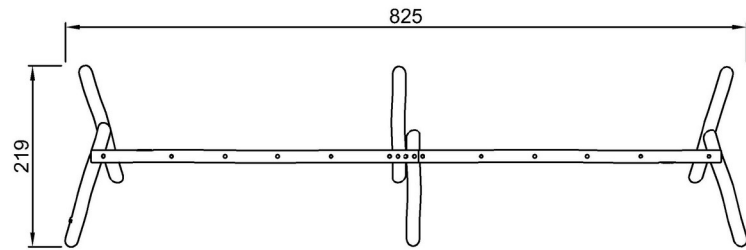

By Bureau Veritas HSE
www.bureauveritas.dk
+45 7731 1000

Gyngestativ til 4 sæder, H: 2,5 m

NRO924

KOMPAN
Let's play

* Maks. faldhøjde | ** Samlet højde | *** Faldområde

* Maks. faldhøjde | ** Samlet højde

NRO924

NRO924
**290cm
***0m²

[Klik for at se FRA OVEN](#)

[Klik for at se FRA SIDEN](#)