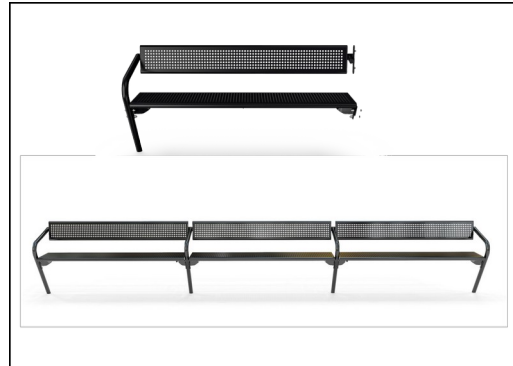

rom. Installering av AGORA-møbler i et offentlig område går utover å tilfredsstille altomfattende designkrav. AGORA piknik kommer i to størrelser og flere materialvalg, men med ett mål; en mulighet for voksne eller barn til å gjøre øyeblikket spesielt. Mini er designet med en sittehøyde som passer for barn.

Agora mini piknikbord - stål

PAR4180

Ståloverflatene er varmgalvaniserte på innsiden og utsiden med blyfri sink. Galvaniseringen har god korrosjonsbestandighet i utendørs miljøer og krever lite vedlikehold. De malte ståldeler er varmgalvanisert før pulverlakkering.

Pulverlakkert toppfinish på galvanisert stål behandles i to trinn: Lett sliping og pulverlakkering - tykkelse 70-120 um.

Agora fullstål-sortimentet er tilgjengelig som standard i 9 forskjellige farger for å matche det valgte fargetema på leke-, sport- eller treningsområde.

AGORA piknikbord er et frittstående produkt med valgfrie forankringsmuligheter (tilleggsmoduler selges separat) for å imøtekomme spesifikke krav til individuelle kundeprosjekter.

Som standard kan benker og bord settes sammen med ryggstøtte, armlener, bord etc. og kobles sammen til skreddersydde løsninger for den enkelte plass.