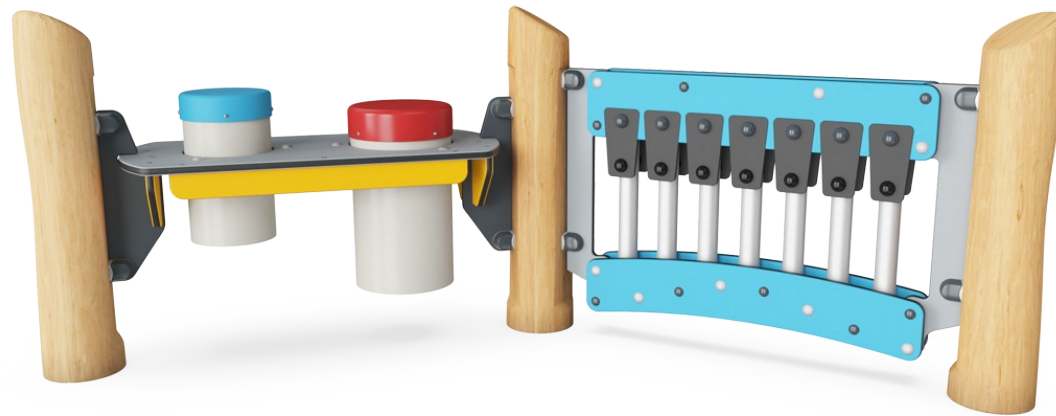

Robinia speelpaneel - Muziek 2

NRO613

KOMPAN
Let's play

Item nummer NRO613-1001

Algemene Product Informatie

Afmetingen LxBxH	209x97x83 cm
Leeftijdsgroep	1+
Speelcapaciteit	6
Kleuropties	●

Het muziek speelpaneel trekt kinderen aan door zijn speelse combinaties van ritme, geluiden, klanken en tonen. Ze zullen steeds weer terugkomen om deel te nemen aan creatief spel, alleen, met vriendjes of leraren. De muziekbuizen bieden zintuiglijke variaties met een tonaal klankresultaat. Kinderen trainen de hand-oog coördinatie die cruciaal is voor de controle over bewegingen en bijvoorbeeld het handschrift. Op de zwarte rubberen flappen

kan worden geklopt en op de pijpen kan worden geslagen waardoor melodietjes worden gecreëerd. Dit traint zowel logisch als creatief denken en nodigt uit tot samenwerking en sociaal spel. Het speelpaneel is een immense speeluitnodiging voor kinderen: De trommels kunnen alleen of samen bespeeld worden. Doordat er genoeg ruimte is voor meerdere gebruikers stimuleert het paneel de sociale interactie en co-creatie bij het trommelen van

ritmes en het meezingen. Ook stimuleert het de cognitie en creativiteit als kinderen samen of individueel regels en ritmes creëren. De natuurlijke materialen en de vormgeving van Robinia speeltoestellen sluiten naadloos aan bij iedere omgeving. Het splintervrije KOMPAN Robinia is ook verkrijgbaar in FSC® gecertificeerd (FSC® C004450) Robinia hout.

Het Xylofoon muziekpaneel bestaat uit HDPE-materiaal in 19 mm EcoCore™. EcoCore™ is gemaakt van +95% gerecycled post-consumer materiaal van bv. voedselverpakkingsafval. Dit is niet alleen verwerkt in de kern, maar ook in de kleurrijke buitenlaag. De buizen zijn gemaakt van gegoten aluminium, speciaal gelegeerd voor gebruik in de buitenlucht. Het slagpaneel bestaat uit 2 Conga Drums met PP-buizen en gekleurde ABS-bovenkanten.