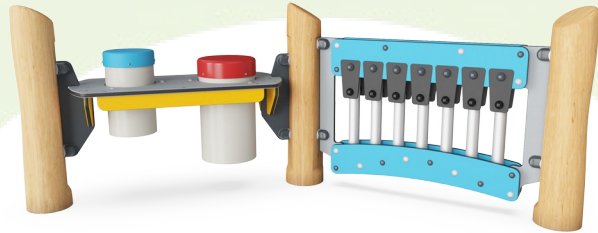

Sustainability Data

NRO613

Cradle to Gate A1-A3	Total CO₂ emission	CO₂e/kg	Recycled materials
	kg CO₂e	kg CO₂e/kg	%
NRO613-1001	89,96	0,72	15,58

The overall framework applied for these factors is the Environmental Product Declaration (EPD), which quantifies "environmental information on the life cycle of a product and enable comparisons between products fulfilling the same function" (ISO, 2006). This follows the structure and applies a Life-Cycle Assessment approach to the entire Product stage from raw material through manufacturing (A1-A3))

Kompan A/S
C.F. Tietgens Boulevard 32C
DK-5220 Odense SØ
Denmark