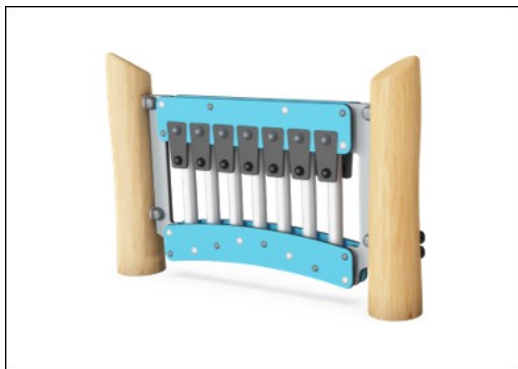

Robinia speelpaneel - Muziek 2

NRO613

Alle Organic Robinia-producten van KOMPAN zijn gemaakt van Robinia-hout uit duurzame Europese bronnen. Op verzoek kan het worden geleverd met FSC® certificaat (FSC® C004450).