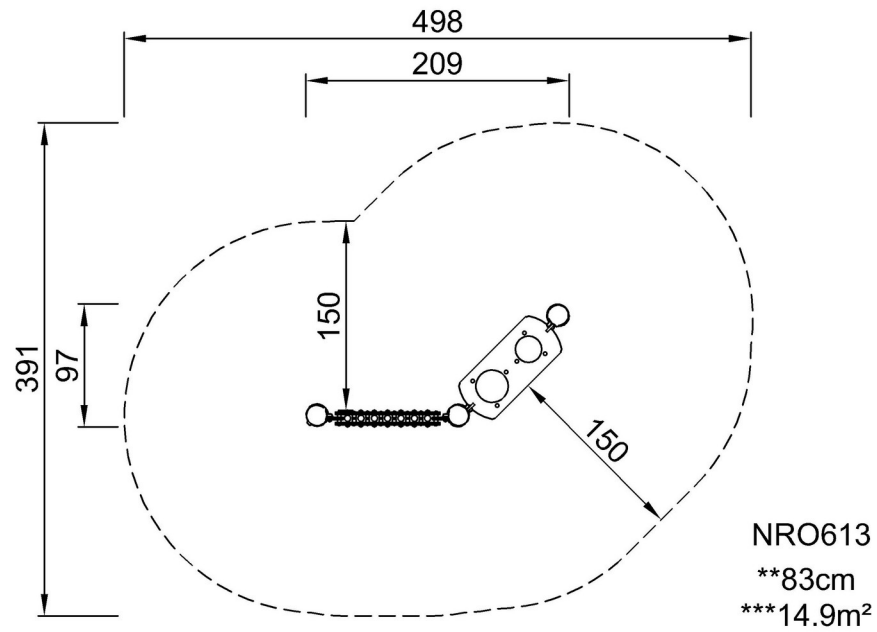

By Bureau Veritas HSE
www.bureauveritas.dk
+45 7731 1000

Robinia speelpaneel - Muziek 2

NRO613

Max. valhoogte | Totale Hoogte | Veiligheidszone

Max. valhoogte | Totale Hoogte

[Bekijk BOVENAANZICHT](#)

[Bekijk ZIJAANZICHT](#)