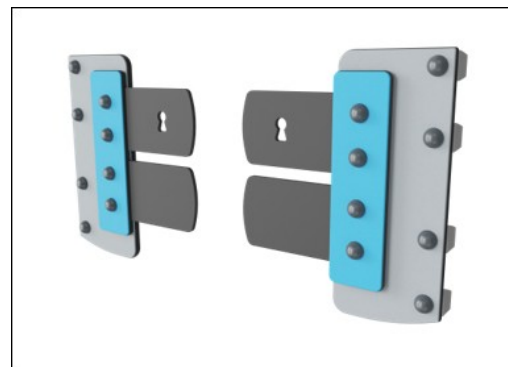

Het Robinia hout kan worden geleverd als onbehandeld ruw hout of gepigmenteerd met een bruin transparant pigment dat de nerf van het hout behoudt.

Er zijn meerdere mogelijkheden voor alle producten: Oppervlakteverankering met stalen voetstukken en expansiebouten. Houten in-ground of stalen in ground verankering.

Het Xylofoon muziekpaneel bestaat uit HDPE-materiaal in 19 mm EcoCore™. EcoCore™ is gemaakt van +95% gerecycled post-consumer materiaal van bv. voedselverpakkingsafval. Dit is niet alleen verwerkt in de kern, maar ook in de kleurrijke buitenlaag. De buizen zijn gemaakt van gegoten aluminium, speciaal gelegeerd voor gebruik in de buitenlucht. Het slagpaneel bestaat uit 2 Conga Drums met PP-buizen en gekleurde ABS-bovenkanten.

De membranen bestaan uit wrijvingsbestendig rubber houdend materiaal van transportbandkwaliteit met een uitstekende UV-bestendigheid. Geïntegreerd is een vierlaagse bepantsering van geweven polyester. De bepantsering en de twee oppervlaktelagen resulteren in een totale dikte van 9 mm.