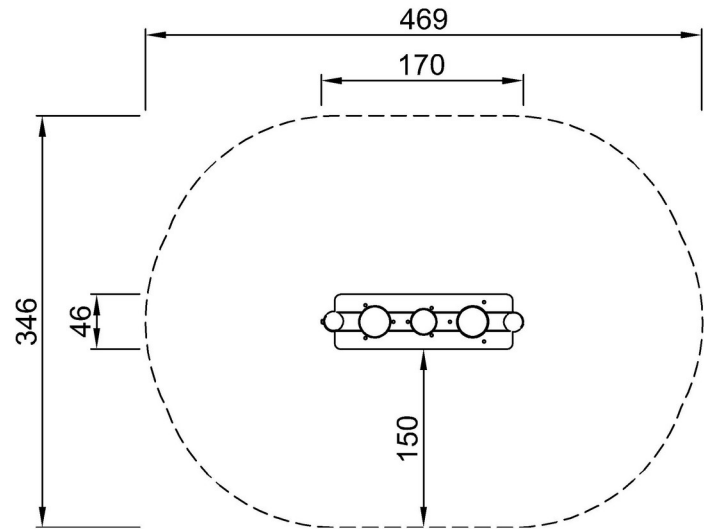

By Bureau Veritas HSE
www.bureauveritas.dk
+45 7731 1000

Musikpanel med trommer

NRO602

* Maks. faldhøjde | ** Samlet højde | *** Faldområde

* Maks. faldhøjde | ** Samlet højde

NRO602
**78cm
***13.8m²

NRO602