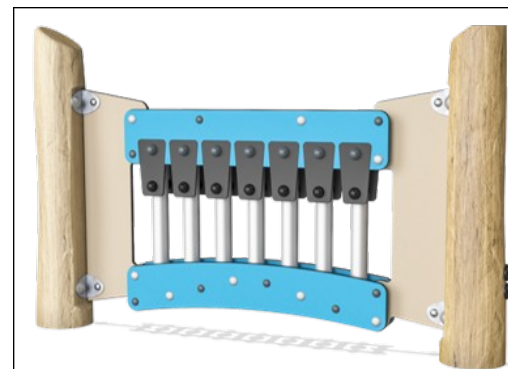

Musikpanel med trommer

NRO602

KOMPAN!
Let's play

Alle Robinia-redskaber fra KOMPAN er lavet af robinietræ fra ansvarlige europæiske kilder. Efter anmodning kan de leveres som FSC®-certificeret (FSC® C004450).

Malingen, der bruges til farvede komponenter, er vandbaseret med fremragende UV-modstand. Malingen er i overensstemmelse med EN 71 del 3.

Legeaktiviteter i meget stærke materialer: HDPE-plade med HDPE-ur og hænder i transportbåndgummi, klokke i presset aluminium. Spejl i plexiglas med en høj slagfasthed.

Alle gummiaktiviteter / komponenter er lavet af transportbåndgummi, der gør det ekstremt vejrbestandigt og holdbart.

Slagpanelet består af 2 Conga-trommer med PP-rør og top i farvet ABS. Babel tromme i rustfrit stål 316L.

Xylofon musikpanelet består af HDPE-materiale i 19 mm EcoCore™. EcoCore™ er et meget holdbart, miljøvenligt materiale. Rørene er lavet af støbt aluminium specielt legeret til udendørs miljøer.

Varenr. NRO602-1001