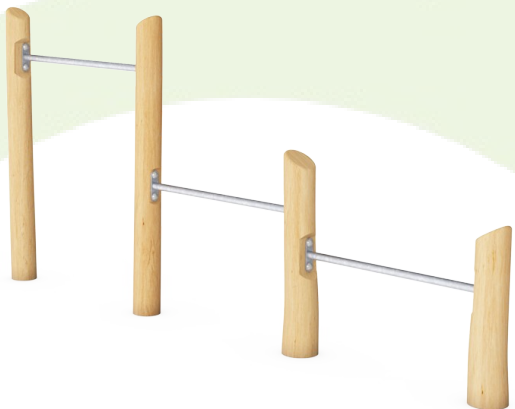

Data o Udržitelnosti

FRO209

Výrobní cyklus A1-A3	Celkové emise CO₂	CO₂e na kg	Recyklované materiály
	kg CO₂e	kg CO₂e/kg	%
FRO20900-1001	37,86	0,24	2,39

Celkovým rámcem uplatňovaným pro tyto faktory je Environmentální prohlášení o produktu (EPD), které kvantifikuje „environmentální informace o životním cyklu produktu a umožňuje srovnání mezi produkty, které plní stejnou funkci“ (ISO, 2006). Řídí se vnitřním uspořádáním a uplatňuje přístup k posuzování životního cyklu po celou fázi produktu od suroviny až po dokončení výroby (A1-A3).

Kompan A/S

C.F. Tietgens Boulevard 32C
DK-5220 Odense SØ
Denmark

Verification of CO₂ calculation of: Fitness

Data version no. 2023-10-05

The CO₂ calculation and data are in compliance with the principles of a carbon footprint impact according to the GHG protocol (Greenhouse Gas Protocol), Scope 3, cradle to gate related to all individual components in the product category: "Fitness" represented by item no.: FAZ10100-0900.

(Scope 3 emissions include emission sources in the upstream and downstream value chain).

Date: 30. October 2023 | Valid until: 30. October 2025

Verified by:

Julie Marie Vejsgaard Larsen, LCA & EPD Consultant

Verification based on report: Validation of CO₂ calculation of 9 categories of Kompan product line, version 1.0, prepared by: Bureau Veritas HSE, Denmark: Julie M. V. Larsen.

Publication date: 30. October 2023

By Bureau Veritas HSE
www.bureauveritas.dk
+45 7731 1000