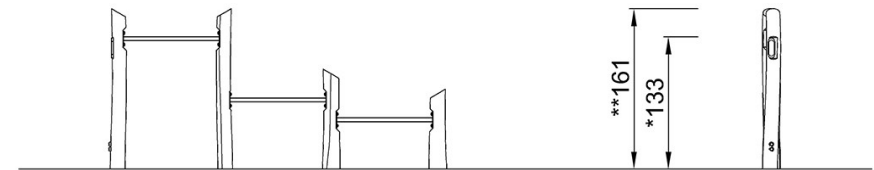

# Hrazda na kliky Robinia

FRO209

\* Maximální výška pádu | \*\* Celková výška | \*\*\* Bezpečnostní povrchová plocha

\* Maximální výška pádu | \*\* Celková výška

FRO20900  
\*133cm  
\*\*161cm  
\*\*\*17.7m<sup>2</sup>