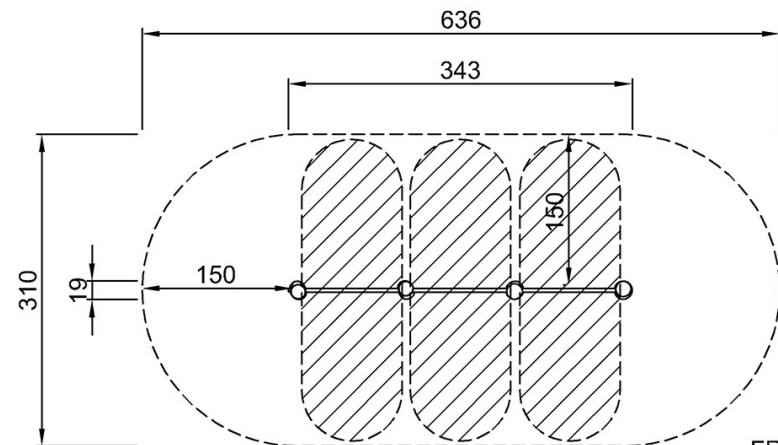

# Hrazda na kliky Robinia

FRO209

\* Maximální výška pádu | \*\* Celková výška | \*\*\* Bezpečnostní povrchová plocha

\* Maximální výška pádu | \*\* Celková výška

FRO20900  
\*133cm  
\*\*161cm  
\*\*\*17.7m<sup>2</sup>