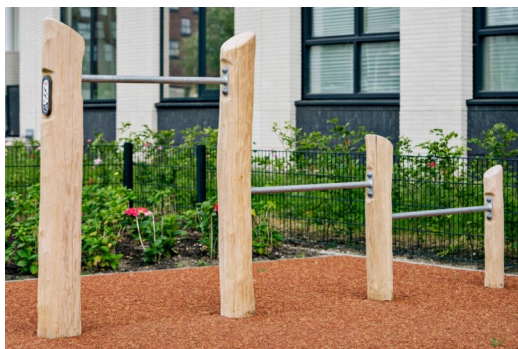

Hrazda na kliky Robinia

FRO209

Všechny produkty Přírodní Robinia od společnosti KOMPAN jsou vyrobeny akátového dřeva z udržitelných evropských zdrojů. Na přání může být dodáno se FSC® Certified (FSC® C004450).