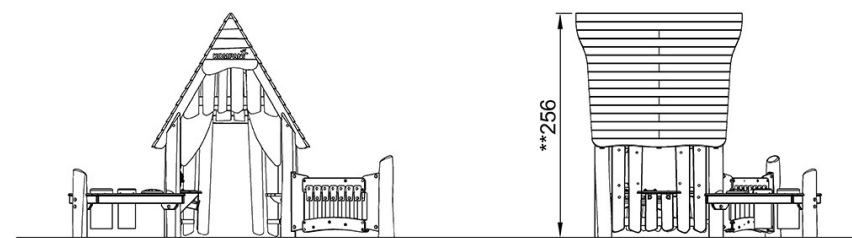

NRO606

[Haga clic para ver VISTA SUPERIOR](#)

[Haga clic para ver VISTA LATERAL](#)