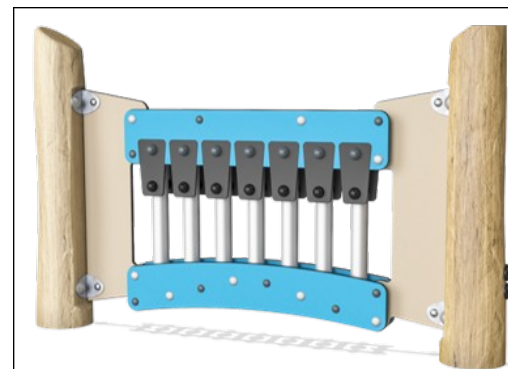

La pintura utilizada para los componentes coloreados es ecológica a base de agua con excelente resistencia a los rayos UV. La pintura cumple con EN 71 Parte 3.

Actividades de juego en materiales muy resistentes: placa de HDPE con reloj de HDPE y manecillas en goma de cinta transportadora, campana en aluminio prensado. Espejo en plexiglás con alta resistencia al impacto.

Todas las actividades / componentes de caucho están hechos de caucho de cinta transportadora que lo hace extremadamente resistente a la intemperie y duradero.

El panel de percusión consta de 2 tambores Conga con tubos de PP y la parte superior en ABS de color. Tambor Babel en acero inoxidable 316L.