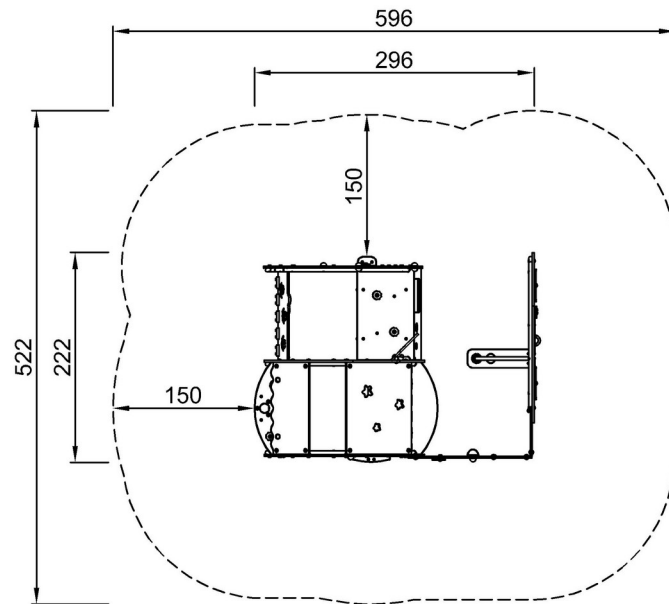

**By Bureau Veritas HSE**  
www.bureauveritas.dk  
+45 7731 1000

Putoamiskorkeus enint. | Kokonaiskorkeus | Turva-alue

Putoamiskorkeus enint. | Kokonaiskorkeus

MSC542103P  
\*45cm  
\*\*170cm  
\*\*\*28m<sup>2</sup>