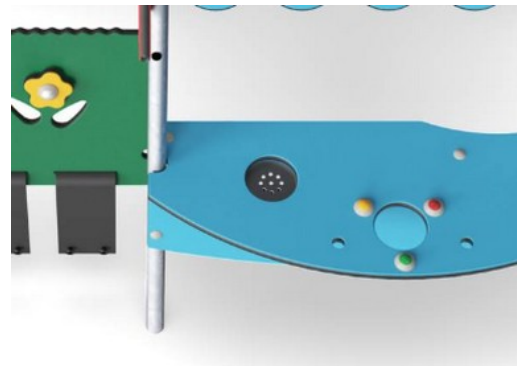

Hihnat on tehty pehmeistä ja taipuisista kudossauhoista. Hihnojen pohjamateriaalina on PP, joka kestää hyvin kulutusta ja iskuja.

Hiekkasiivilä on tehty korkealaatuisesta ruostumattomasta teräksestä tuotteen kestävyuden takaamiseksi.

Tartuntapallot on tehty PP:stä. PP kestää hyvin kulutusta ja iskuja.