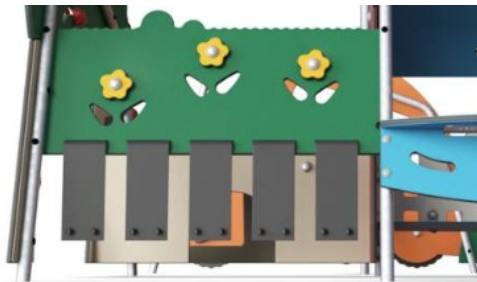

Hihnat on tehty pehmeistä ja taipuisista kudossauhoista. Hihnojen pohjamateriaalina on PP, joka kestää hyvin kulutusta ja iskuja.

Hiekkasiivilä on tehty korkealaatuisesta ruostumattomasta teräksestä tuotteen kestävyuden takaamiseksi.

Tartuntapallot on tehty PP:stä. PP kestää hyvin kulutusta ja iskuja.