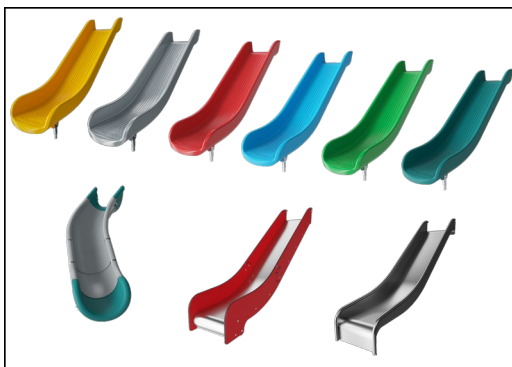

Rutschkanorna kan väljas i sex olika färger och tre olika material: Raka eller böjda formgjutna PE-slides i ett stycke, tillverkade av 33% återvunnet post-consumer återvunnet material i olika färger. Kombinerade EcoCore™-sidor och rostfritt stål. Helt rostfritt stål i ett enda stycke för mer vandalismskyddade lösningar.