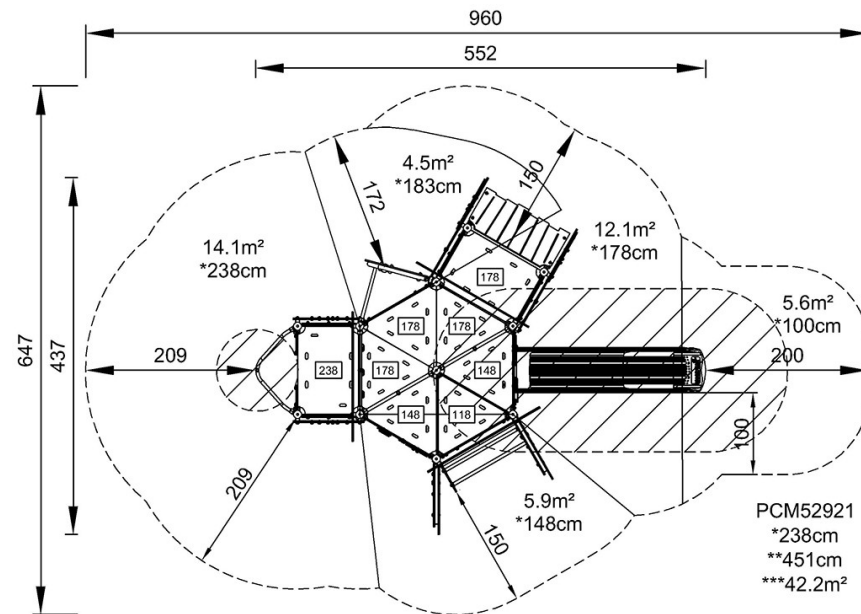

Kompisträd med gömställe

PCM52921

KOMPANI
Let's play

* Max fallhöjd | ** Totalhöjd | *** Säkerhetsyta

* Max fallhöjd | ** Totalhöjd

[Klicka för att se TOP VIEW](#)

[Klicka för att se SIDE VIEW](#)