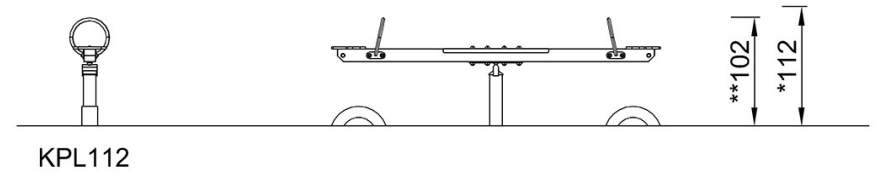

By Bureau Veritas HSE
www.bureauveritas.dk
+45 7731 1000

Seesaw with Tyres

KPL112

最大跌落高度 | 总高度 | 安全区域

最大跌落高度 | 总高度

KPL112-xx02
*112cm
**102cm
***11.3m²

[点击查看俯视图](#)

[点击查看侧面图](#)