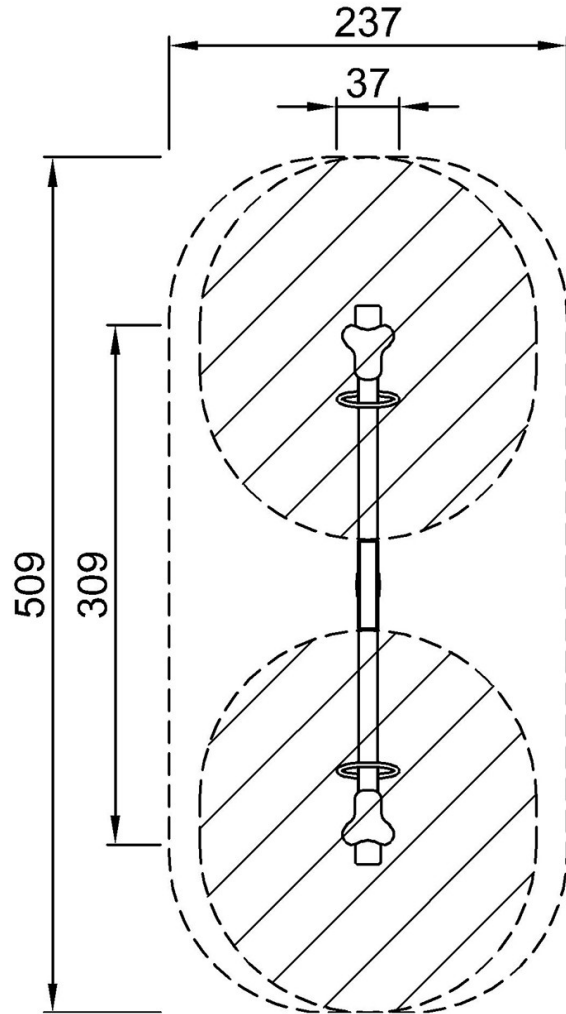

产品编号 KPL112-0602

安装信息

最大跌落高度	112 cm
安全面积	11.3 m ²
安装总时长	3.2
开挖量	0.59 m ³
混凝土使用量	0.15 m ³
标准入地深度	70 cm
运输重量	93 kg
固定选项	入地 ✓

质保信息

镀锌 / 喷漆金属	10 年
HPL 座椅	15 年
承保零部件	10 年

Sustainability Data

KPL112

从原材料到成品

By Bureau Veritas HSE
www.bureauveritas.dk
+45 7731 1000

Seesaw with Tyres

KPL112

最大跌落高度 | 总高度 | 安全区域

最大跌落高度 | 总高度

KPL112-xx02
*112cm
**102cm
***11.3m²

[点击查看俯视图](#)

[点击查看侧面图](#)