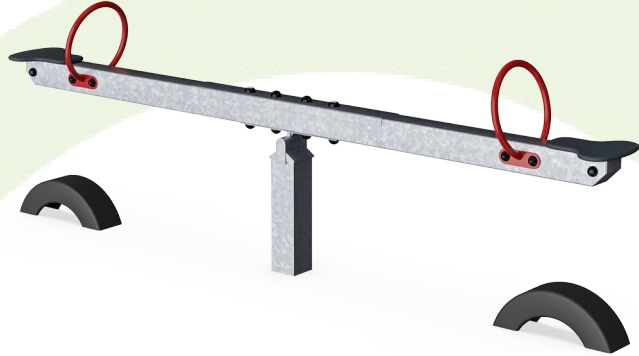

Rocking together

社交情感：两人一起摇晃可以训练合作能力，因为在摇晃时需要考虑他人。

Seesaw with Tyres

KPL112

座椅由高压层压 HPL 制成，厚度为 17.8mm，根据 EN 438-6 具有防滑表面纹理。KOMPAN HPL 具有很高的耐磨强度，可确保在所有气候下均具有较长的使用寿命。

钢表面内外均采用无铅热镀锌镀层，户外耐蚀性高，维护成本低。

彩色钢部件具有热浸镀锌的基础和粉末涂层的顶部涂层。这在世界各地的所有气候条件下都具有极高的耐腐蚀性。

产品编号 KPL112-0602

安装信息

最大跌落高度	112 cm
安全面积	11.3 m ²
安装总时长	3.2
开挖量	0.59 m ³
混凝土使用量	0.15 m ³
标准入地深度	70 cm
运输重量	93 kg
固定选项	入地 ✓

质保信息

镀锌 / 喷漆金属	10 年
HPL 座椅	15 年
承保零部件	10 年

Sustainability Data

KPL112

从原材料到成品