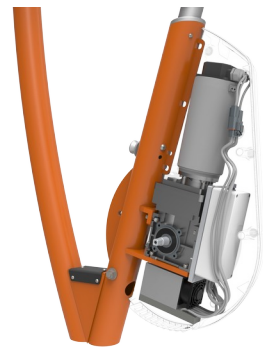

# Sportcykel Pro

FAZ50200

**KOMPAN**  
Let's play

Sportcykeln är utformad för riktiga träningspass. Ramformen och den smala sadeln optimerar ergonomin för hårdträning i framåtriktat läge. Sadeln är justerbar i 13 höjder så att alla från 150 cm till 205 cm kan träna i rätt läge. En innovativ självdriven elektrisk motor (patentansökt) skapar motstånd som kan liknas med cykelträning på landsväg.

# Sportcykel Pro

FAZ50200

**KOMPAN**  
Let's play

Sadeln är tillverkad av polyuretangummi och har en stålinsatsplatta som förbinder den med en aluminiumstolpe. Sadeln kan ställas in på 13 olika höjder med en pop-pin i rostfritt stål.

Skyddet är tillverkat av ett av de tuffaste materialen på marknaden, lexan copolymer EXL9330 och har en tjocklek på 4 mm. Detta skydd tål alla stötar och skyddar elektroniken på bästa möjliga sätt.

Cykelns Q faktor är 175mm, drevet är gjort av 18mm rostfritt stål som sitter ihop med pedal armarna i rostfritt stål (304). Pedal armarnas längd är 170mm och har standard pedaler.

Styret är designat med ett flertal hand positioner för att tillgodose olika hållning och cykel stilar. Det är gjort av aluminium med Polyrea för bra grepp och isolering.

Du kan koppla upp Cardio maskinen med din telefon eller surfplatta via bluetooth. Detta gör att du får tillgång till hastighet, avstånd, watt, kalorier och tid. Du kan också manuellt justera motstånd (10 nivåer) och har tillgång till instruktions och motivationsvideor samt att du kan lagra och dela data online.