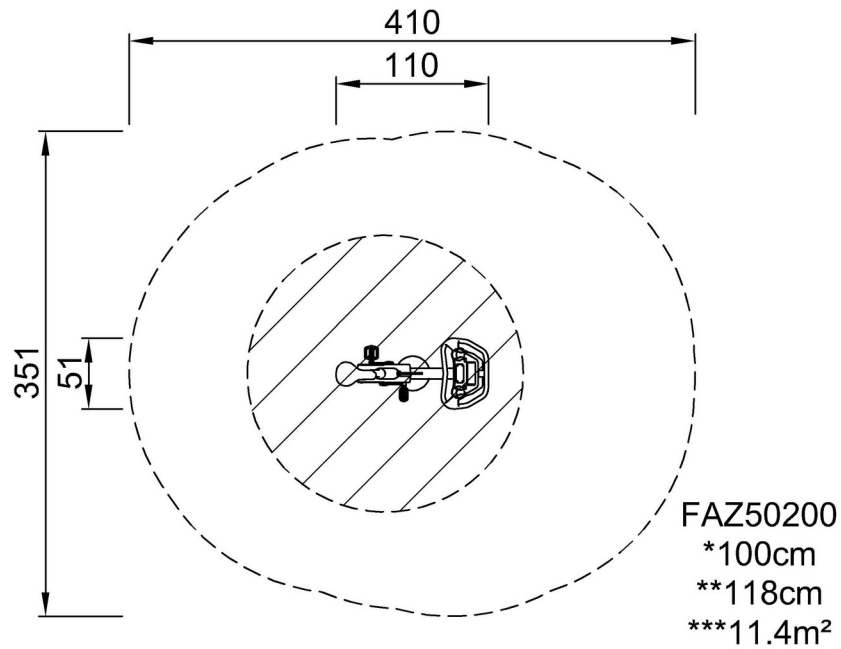

# Sportcykel Pro

FAZ50200

**KOMPANI**  
Let's play

\* Max fallhöjd | \*\* Totalhöjd | \*\*\* Säkerhetsyta

\* Max fallhöjd | \*\* Totalhöjd

[Klicka för att se TOP VIEW](#)

[Klicka för att se SIDE VIEW](#)