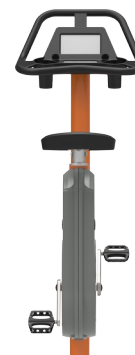

Codice articolo FAZ50200-0801

Informazioni generali prodotto

Dimensioni (LxLxA) 110x51x118 cm

Età d'uso 13+

Capacità di gioco 1

Opzioni colori

Maggiori Informazioni sull'App KOMPAN Fit

Sport Bike PRO

FAZ50200

KOMPAN
Let's play

La sella è realizzata in gomma poliuretanica e ha una piastra di inserimento in acciaio che la collega al perno della sella in alluminio. La sella può essere regolata su 13 diverse altezze, usando un perno in acciaio inossidabile.

La copertura è realizzata con uno dei materiali più duri sul mercato, un Lexan Copolymer EXL9330 e ha uno spessore di 4 mm. Questa copertura può resistere a qualsiasi impatto e proteggerà l'elettronica nel miglior modo possibile.

Il fattore Q della bici è di 175 mm, la pedivella è in acciaio inossidabile 18 mm e collega i bracci del pedale che sono parti in acciaio inossidabile fuso (grado 304). La lunghezza dei bracci del pedale è di 170 mm e i pedali sono collegati con raccordi standard per bici.