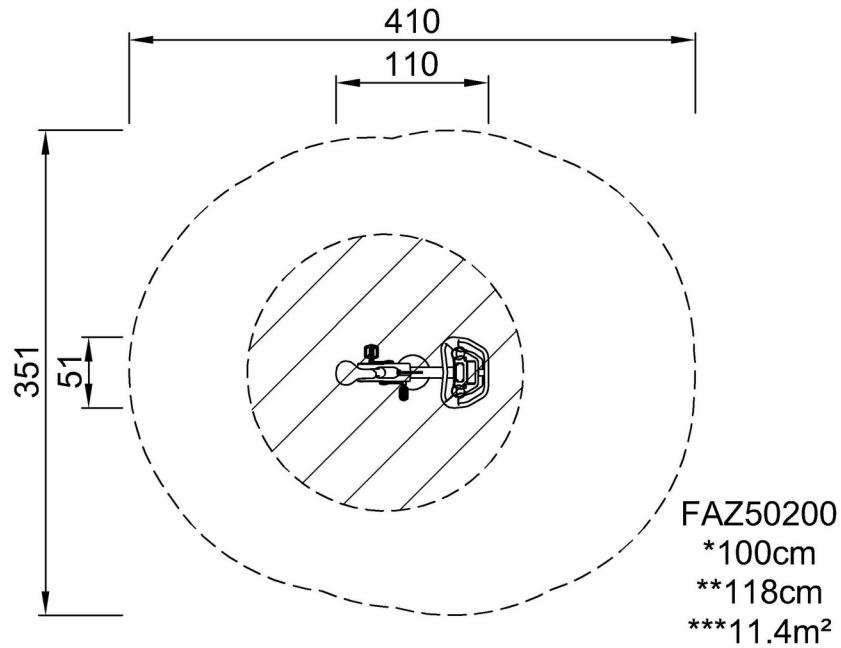

By Bureau Veritas HSE

www.bureauveritas.dk

+45 7731 1000

Sport Bike PRO

FAZ50200

Altezza di caduta massima | Altezza totale | Superficie di sicurezza

Altezza di caduta massima | Altezza totale

FAZ50200